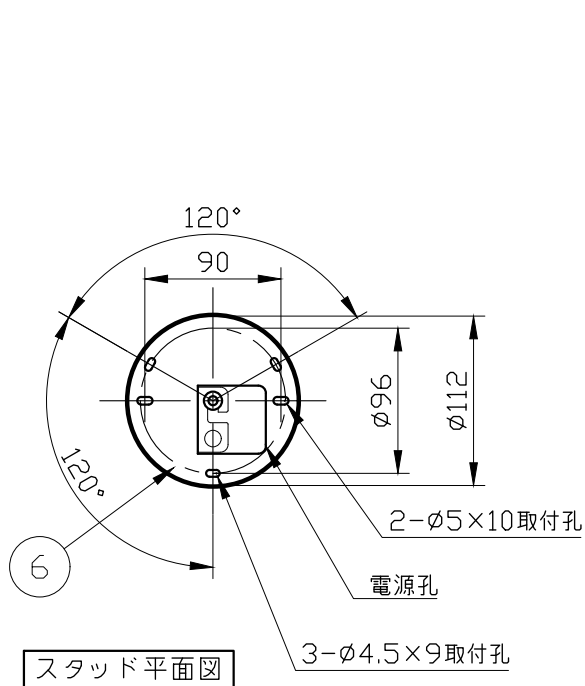

※製作上の都合により仕様を変更することがあります。

カラー	matt gold
	matt cyclamen
	copper
	chrome

⚠ 警告 注意

火災のおそれ有り

○可燃物をかぶせたり近づけての使用禁止。

○指定以外のランプ使用禁止。

やけどのおそれ有り

○点灯中は、ガラス・金属枠にさわらないで下さい。

※一般の方の工事は、法律で禁止されています。

※取付部の下地補強を必ず行ってください。

※消灯直後のランプは高温になっています。

しばらく時間をおいてから、ランプを交換してください。

ランプは素手で交換しないでください。

記号	部品名	部品番号	材質	数量	仕上
10					
9					
8	電源コード			1	透明保護チューブ
7	ランプ			1	G9
6	スタッド	metal		1	
5	フランジ	metal		1	別表参照
4	パイプ	metal		1	別表参照
3	下面カバー	glass		1	フロスト
2	反射板	metal		1	
1	セード	metal		1	別表参照

特記	MAX25w	件名	
ランプ	ハロピン(G9)25w x1	品名	Boa pendant S(ペンダント)
器具重量	約2.0kg	品番