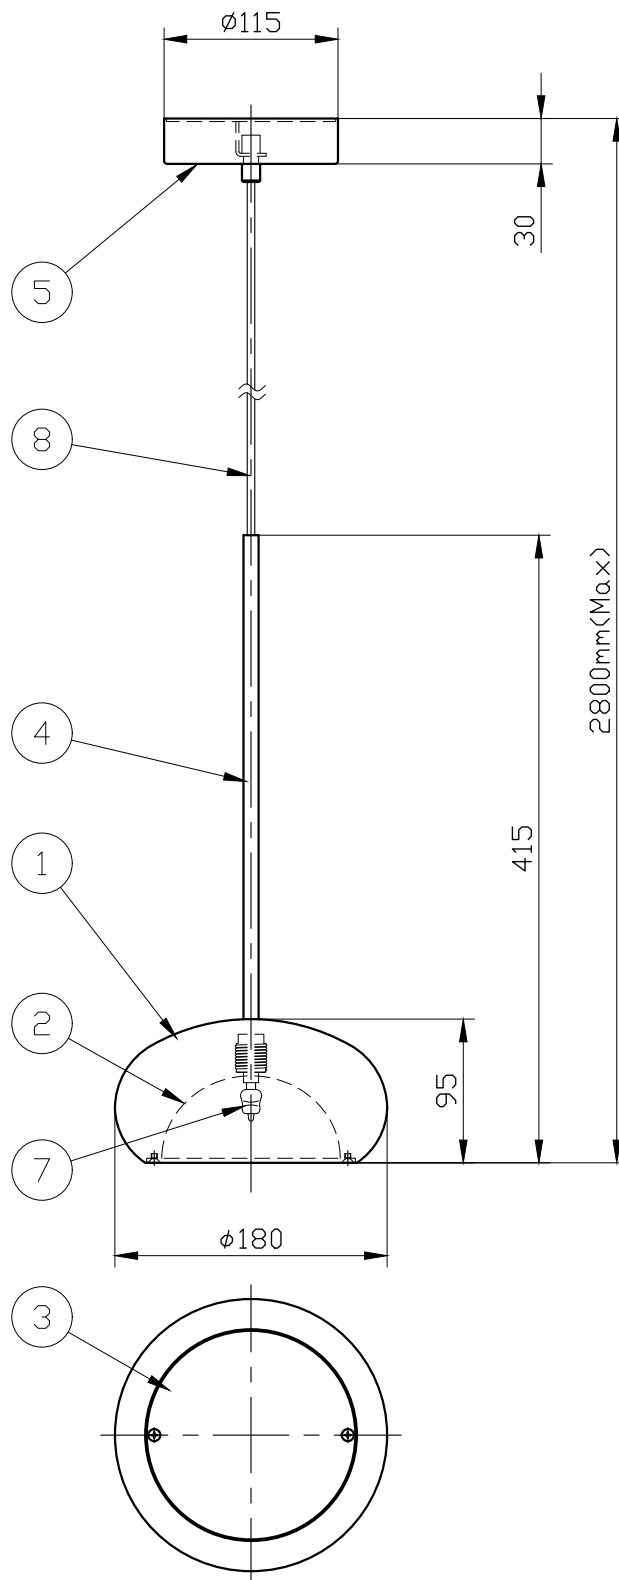

※製作上の都合により仕様を変更することがあります。

カラー	matt gold
	matt cyclamen
	copper
	chrome

⚠ 警告 注意

火災のおそれ有り

○可燃物をかぶせたり近づけての使用禁止。

○指定以外のランプ使用禁止。

やけどのおそれ有り

○点灯中は、ガラス・金属枠にさわらないで下さい。

※一般の方の工事は、法律で禁止されています。

※取付部の下地補強を必ず行ってください。

※消灯直後のランプは高温になっています。

しばらく時間をおいてから、ランプを交換してください。

ランプは素手で交換しないでください。

記号	部品名	部品番号	材質	数量	仕上
10					
9					
8	電源コード			1	透明保護チューブ
7	ランプ			1	G9
6	スタッド	metal		1	
5	フランジ	metal		1	別表参照
4	パイプ	metal		1	別表参照
3	下面カバー	glass		1	フロスト
2	反射板	metal		1	
1	セード	metal		1	別表参照

特記	MAX25w	件名	
ランプ	ハロピン(G9)25w x1	品名	Boa pendant S(ペンダント)
器具重量	約2.0kg	品番