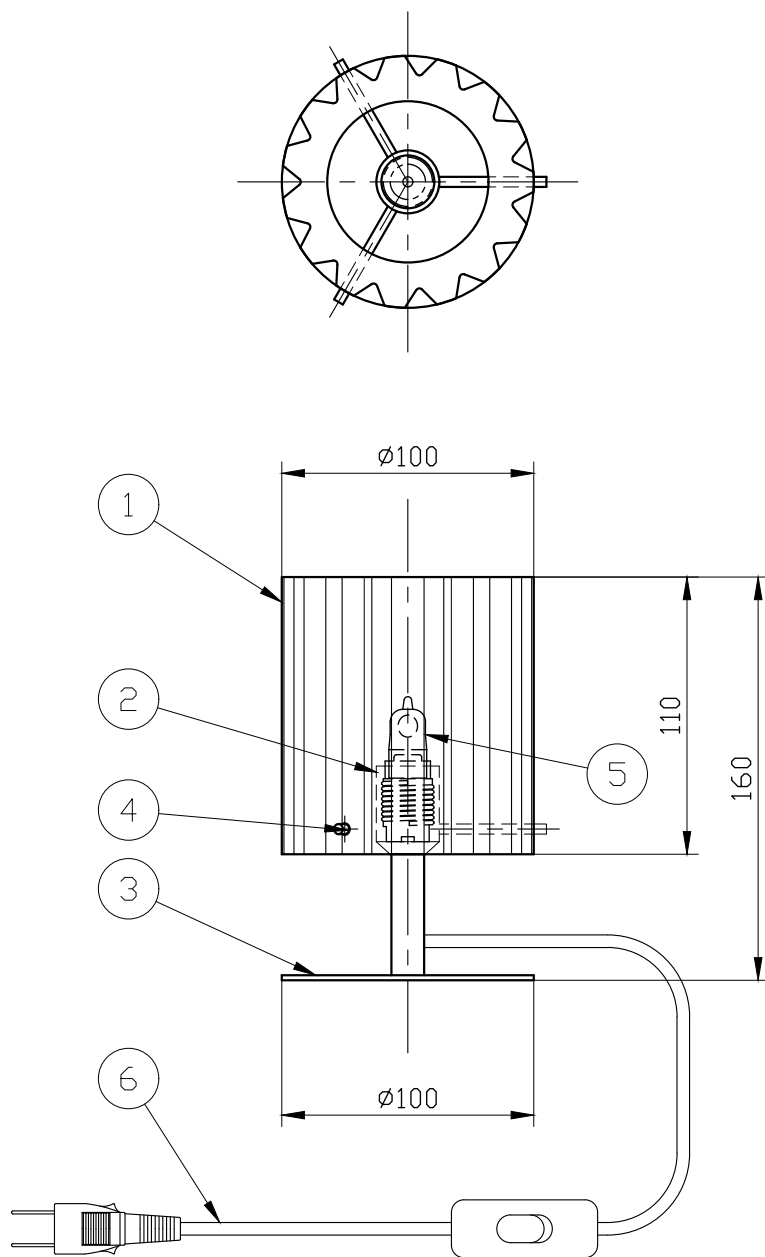

※製作上の都合により仕様を変更することがあります。

⚠ 警告 注意

- 火災のおそれ有り
 - 可燃物をかぶせたり近づけての使用禁止。
 - 指定以外のランプ使用禁止。
- やけどのおそれ有り
 - 点灯中は、セードにさわらないで下さい。

※消灯直後のランプは高温になっています。
しばらく時間をおいてから、ランプを交換してください。
ランプは素手で交換しないでください。

10					
9					
8					
7					
6	電源コード		1	中間スイッチ付	
5	ランプ		1	G9	
4	セード固定パーツ	metal	3	chrome	
3	ベース	metal	1	chrome	
2	ソケットカバー	metal	1	chrome	
1	セード	glass	1	clear	
記号	部品名	部品番号	材質	数量	仕上

特記	MAX25w	件名	
ランプ	ハロピン(G9)25w x1	品名	Charlotte L (テーブルスタンド)
器具重量		品番	
※LED電球(別売)交換可		