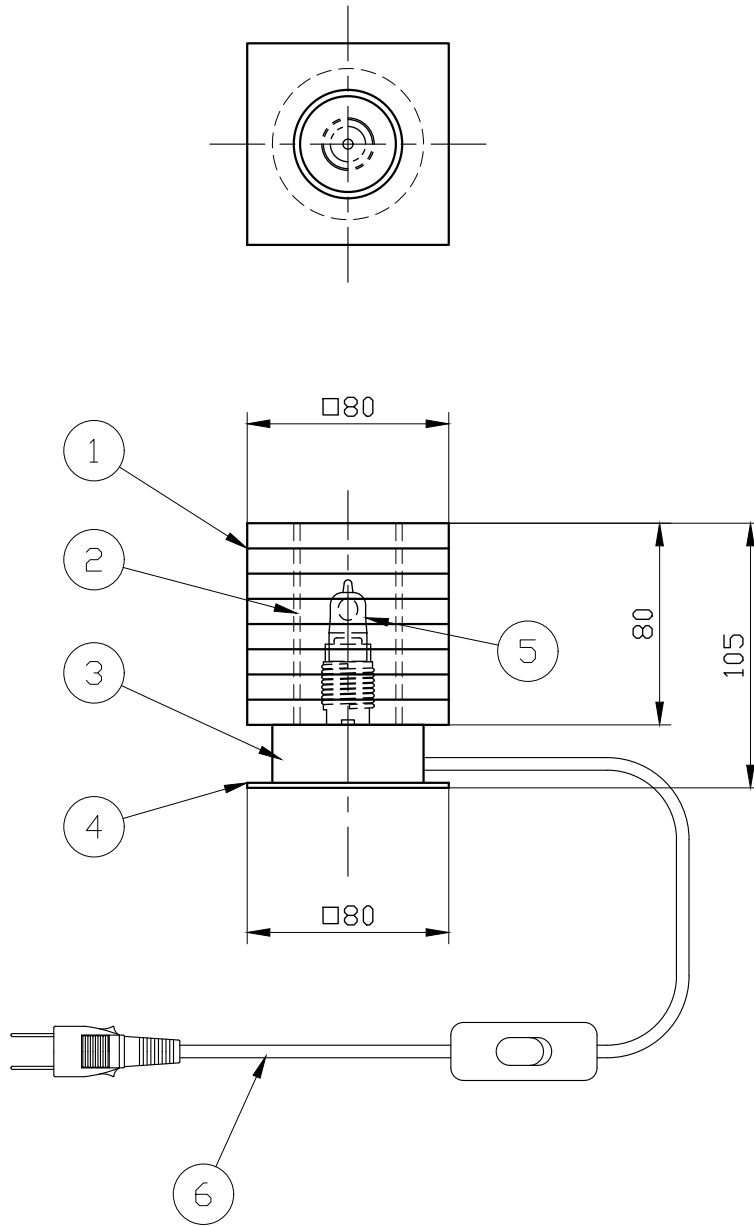

※製作上の都合により仕様を変更することがあります。

⚠ 警告 注意

- 火災のおそれ有り
 ○可燃物をかぶせたり近づけての使用禁止。
 ○指定以外のランプ使用禁止。
 やけどのおそれ有り
 ○点灯中は、セードにさわらないで下さい。

※消灯直後のランプは高温になっています。
 しばらく時間をおいてから、ランプを交換してください。
 ランプは素手で交換しないでください。

10					
9					
8					
7					
6	電源コード		1	中間スイッチ付	
5	ランプ		1	G9	
4	ベースプレート	metal	1	chrome	
3	本体	metal	1	chrome	
2	ソケットカバー	glass	1	消し	
1	ガラスカバー	glass	8	extraclear	
記号	部品名	部品番号	材質	数量	仕上

特記	MAX25w	件名	
ランプ	ハロピン(G9)25w X1	品名	□tto x □tto table L(テーブルスタンド)
器具重量		品番	
LED電球交換可(別売)			