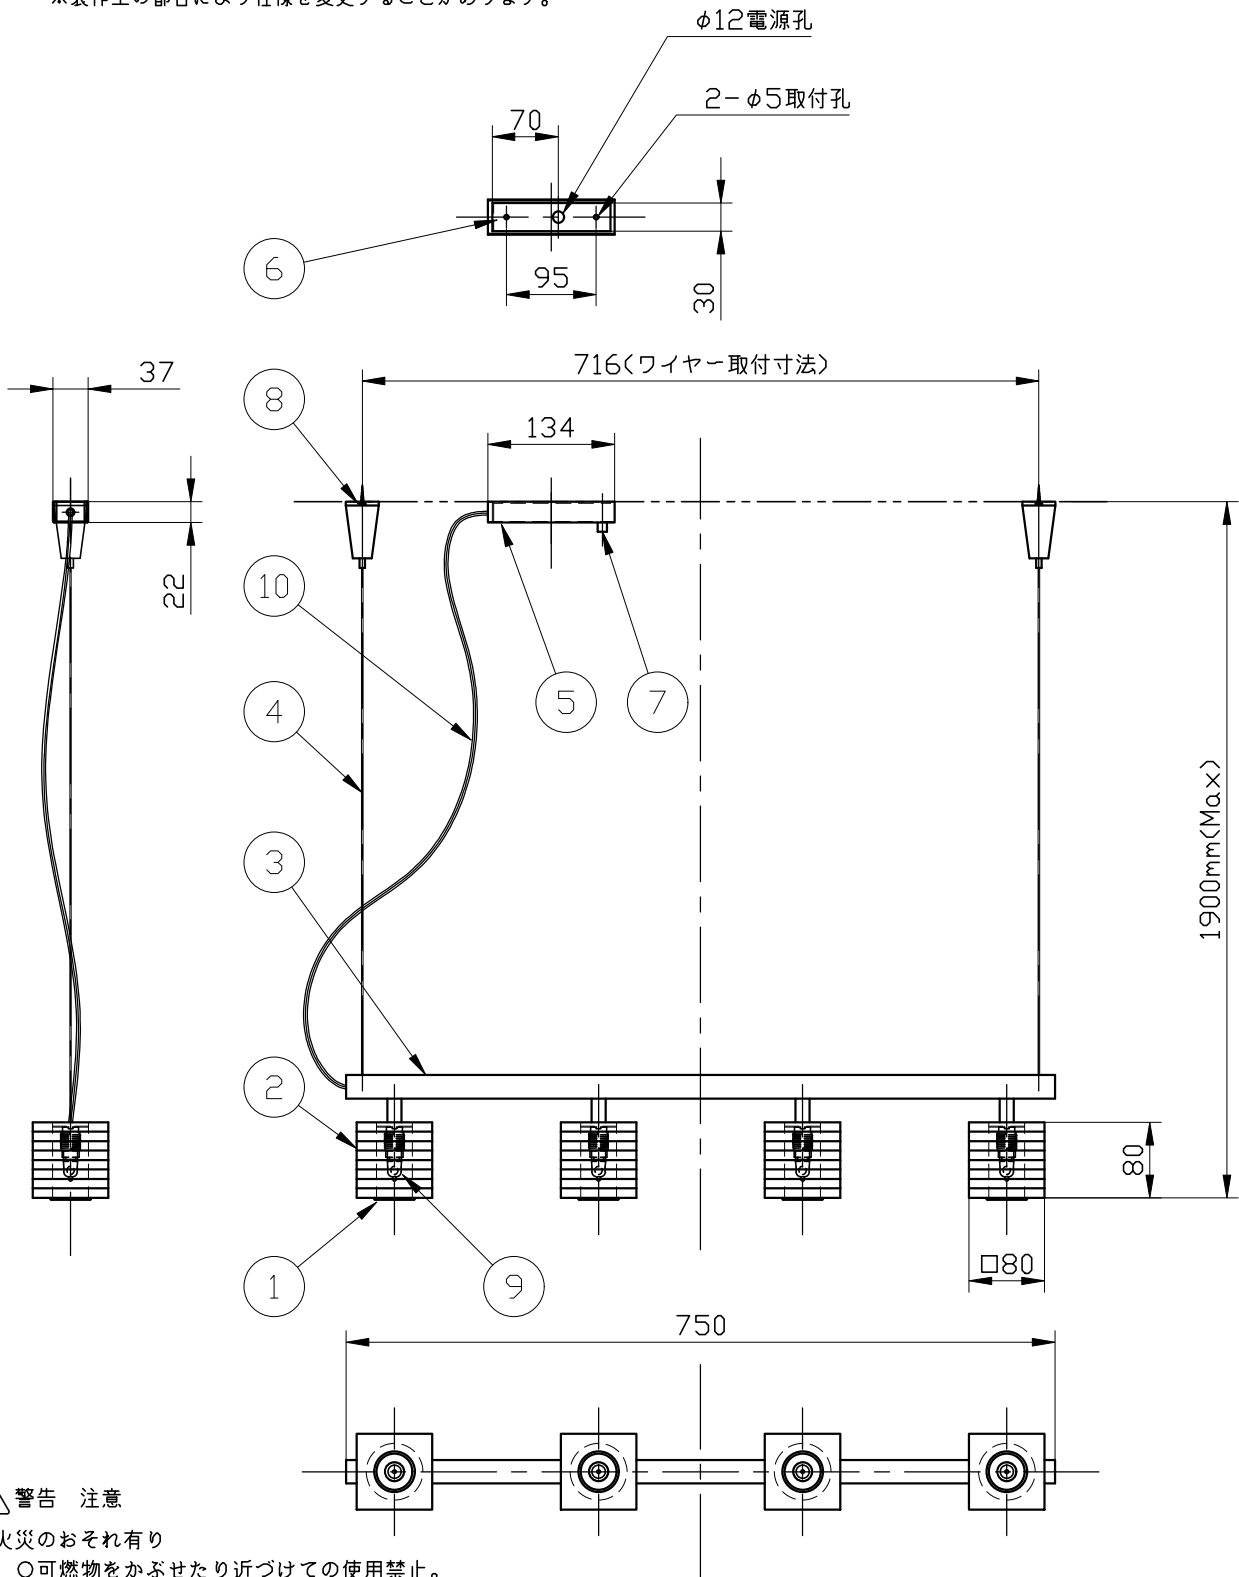

※製作上の都合により仕様を変更することがあります。

⚠ 警告 注意

火災のおそれ有り

- 可燃物をかぶせたり近づけての使用禁止。
- 指定以外のランプ仕様禁止。やけどのおそれ有り。
- 点灯中は、ガラス、金属枠にさわらないで下さい。
- ※一般の方の工事は、法律で禁止されています。

※取付部の下地補強を必ず行ってください。
 ※消灯直後のランプは高温になっています。
 しばらく時間をおいてから、ランプを交換してください。
 ランプは素手で交換しないでください。

10	電源コード		1	透明保護チューブ
9	ランプ		4	G9
8	ワイヤー止め	B5BM	2	クロームメッキ
7	固定パーツ	B5BM	1	クロームメッキ
6	スタッド	SPC	1	ユニクロ
5	フランジ	SPC	1	クロームメッキ
4	ワイヤー	SUS	2	
3	本体	SPC	1	クロームメッキ
2	ガラスセード	ガラス	4set	クリア(中央開口内側フロスト)
1	筒カバー	ガラス	4	消し
記号	部品名	部品番号	材質	数量 仕上

特記	MAX25w x 4	件名	
ランプ	ハロピン(G9)25w x 4	品名	otto x otto S4L(ペンダント)
器具重量	約6.8kg	品番	