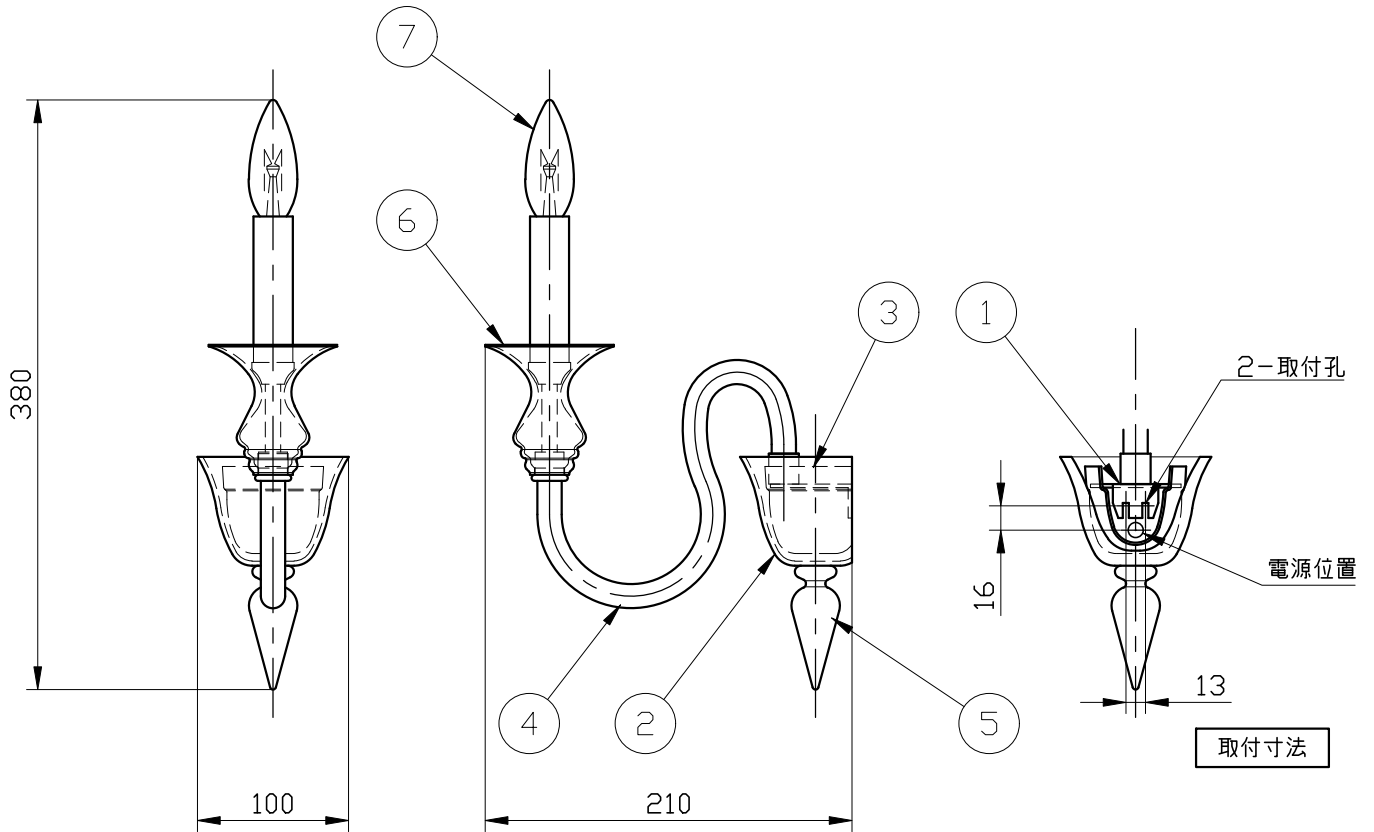

※製作上の都合により仕様を変更することがあります。

警告 注意

- 火災のおそれ有り
 - 可燃物をかぶせたり近づけての使用禁止。
 - 指定以外のランプ使用禁止。
- やけどのおそれ有り
 - 点灯中は、セード、金属枠にさわらないでください。
- ※一般の方の工事は、法律で禁止されています。

	フランジ/装飾パーツ/アーム	ボディ
カラー	clear	chrome
	amber	gold

※消灯直後のランプは高温になっています、しばらく時間をおいてから、ランプを交換してください。ランプは素手で交換しないでください。

10					
9					
8					
7	ランプ			1	E14
6	装飾カバー	murano glass		1	別表参照
5	装飾ガラス	murano glass		1	別表参照
4	灯具アーム	murano glass		1	別表参照
3	ボディ	metal		1	別表参照
2	フランジ	murano glass		1	別表参照
1	スタッド	metal		1	メッキ仕上
記号	部品名	部品番号	材質	数量	仕上

特記	MAX40w	件名	
ランプ	シャンデリア球(E14)40w X1	品名	2599 A1(ブラケット)
器具重量	約1.0kg	品番	