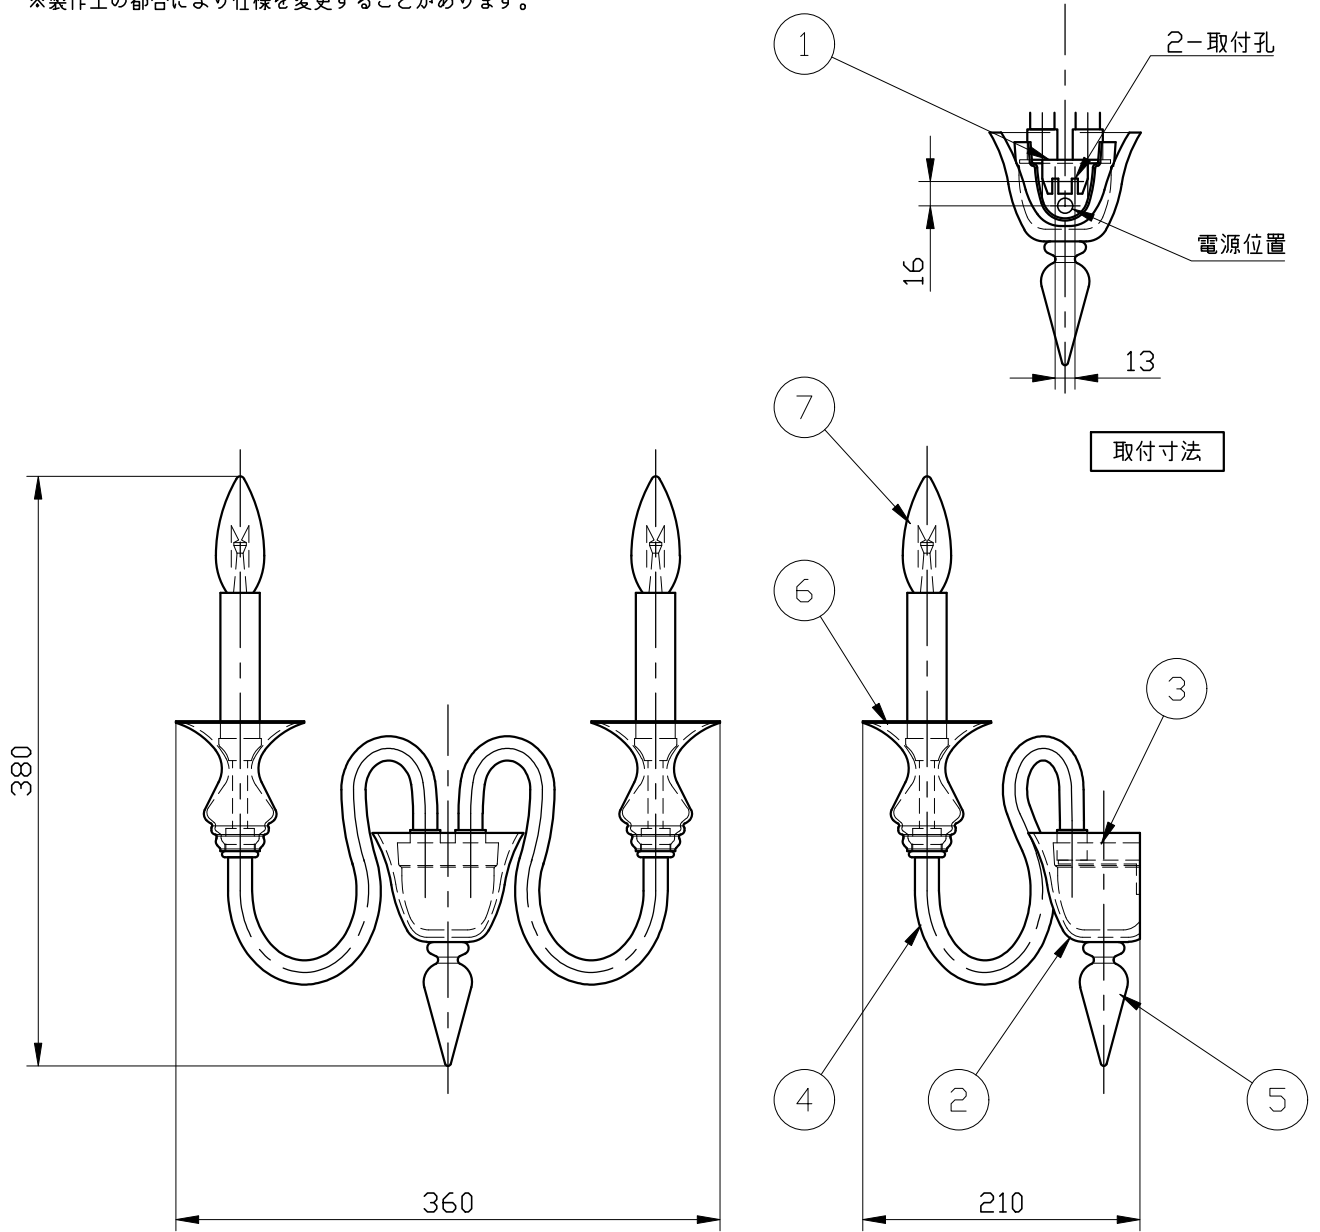

※製作上の都合により仕様を変更することがあります。

**⚠ 警告 注意**

火災のおそれ有り

- 可燃物をかぶせたり近づけての使用禁止。
- 指定以外のランプ使用禁止。

やけどのおそれ有り

- 点灯中は、セード、金属枠にさわらないでください。

※一般の方の工事は、法律で禁止されています。

	フランジ/装飾パーツ/アーム	ボディー
カラー	clear	chrome
	amber	gold

※消灯直後のランプは高温になっています、しばらく時間をおいてから、ランプを交換してください。ランプは素手で交換しないでください。

記号	部品名	部品番号	材質	数量	仕上
10					
9					
8					
7	ランプ			2	E14
6	装飾カバー	murano glass		2	別表参照
5	装飾ガラス	murano glass		2	別表参照
4	灯具アーム	murano glass		2	別表参照
3	ボディ	metal		1	別表参照
2	フランジ	murano glass		1	別表参照
1	スタッド	metal		1	メッキ仕上

特記	MAX40w ×2	件名	
ランプ	シャンデリア球(E14)40w ×2	品名	2599 A2(ブラケット)
器具重量	約1.5kg	品番	