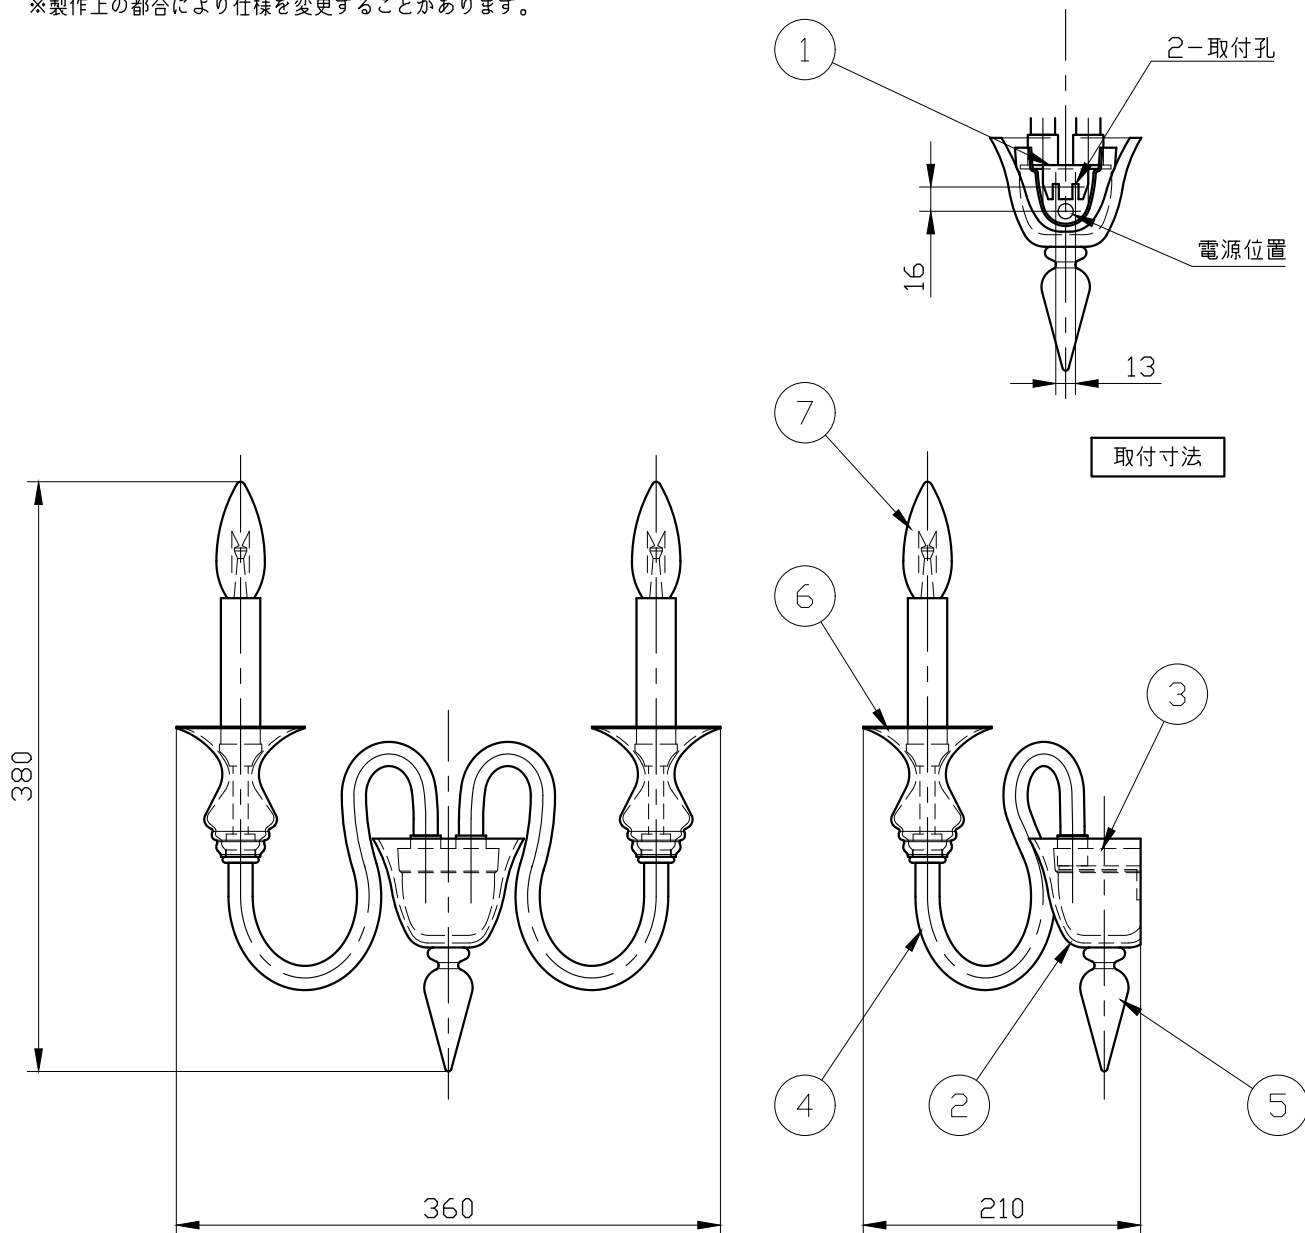

※製作上の都合により仕様を変更することがあります。

⚠ 警告 注意

火災のおそれ有り

- 可燃物をかぶせたり近づけての使用禁止。
- 指定以外のランプ使用禁止。

やけどのおそれ有り

- 点灯中は、セード、金属枠にさわらないでください。

※一般の方の工事は、法律で禁止されています。

	フランジ/装飾パーツ/アーム	ボディー
カラー	clear	chrome
	amber	gold

※消灯直後のランプは高温になっています、しばらく時間をおいてから、ランプを交換してください。ランプは素手で交換しないでください。

記号	部品名	部品番号	材質	数量	仕上
10					
9					
8					
7	ランプ			2	E14
6	装飾カバー	murano glass		2	別表参照
5	装飾ガラス	murano glass		1	別表参照
4	灯具アーム	murano glass		2	別表参照
3	ボディ	metal		1	別表参照
2	フランジ	murano glass		1	別表参照
1	スタッド	metal		1	メッキ仕上

特記	MAX40w ×2	件名	
ランプ	シャンデリア球(E14)40w ×2	品名	2599 A2 (ブラケット)
器具重量	約1.5kg	品番	
※LED電球(別売)交換可			