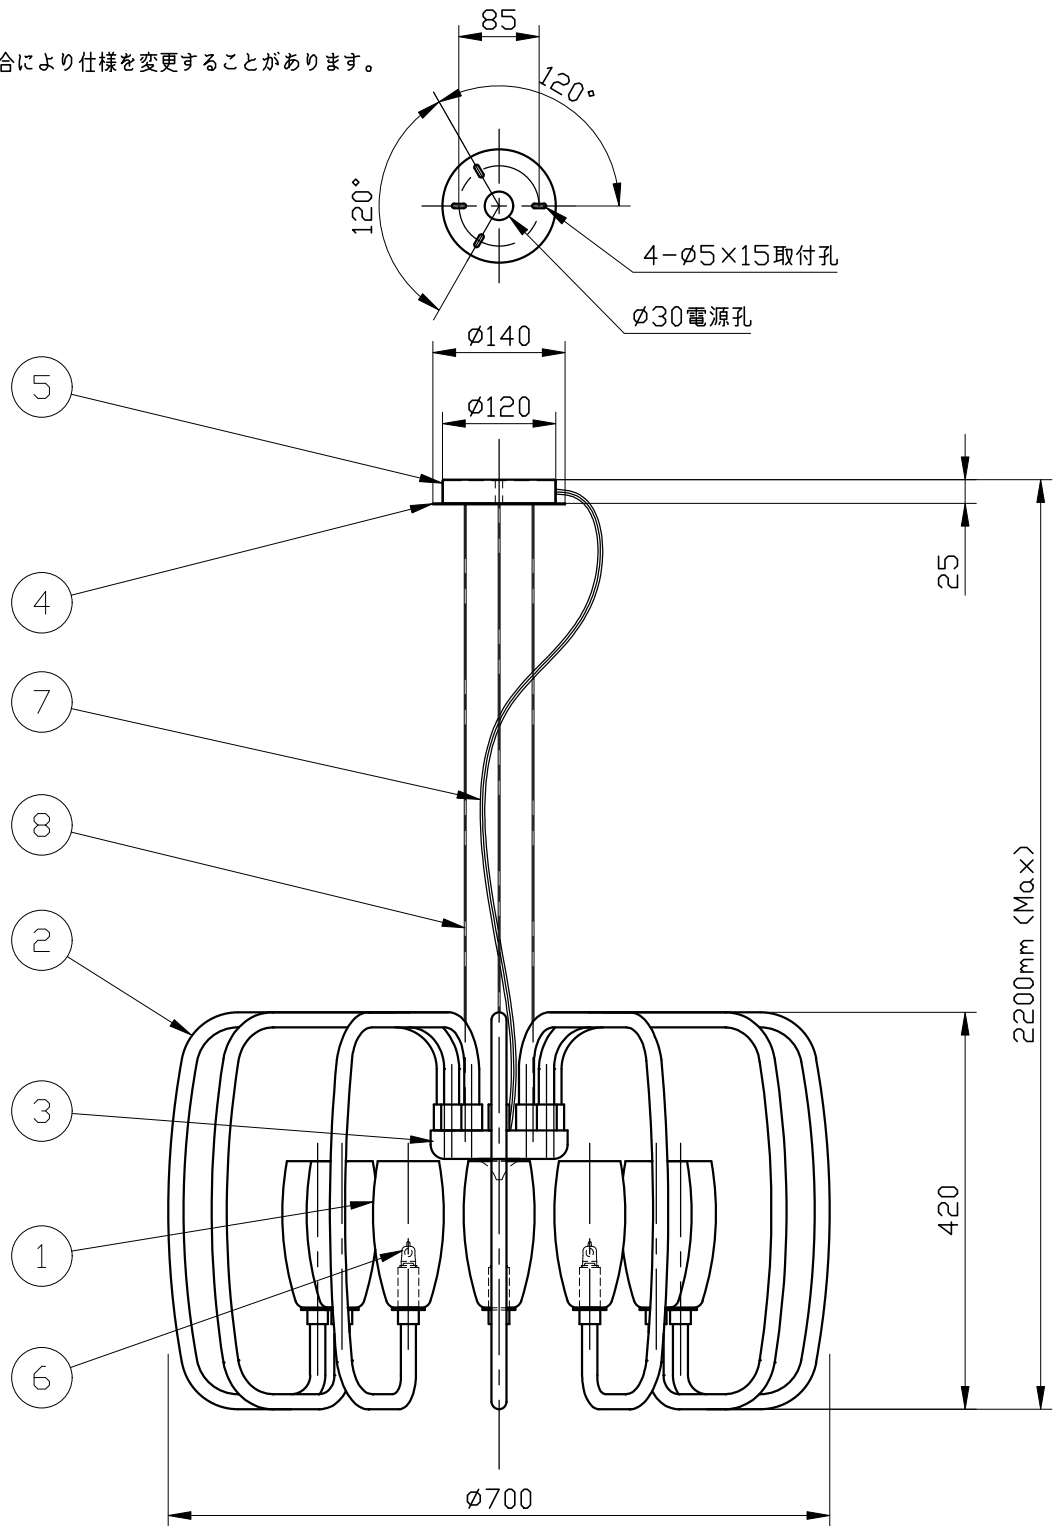

※製作上の都合により仕様を変更することがあります。

警告 注意

火災のおそれ有り

- 可燃物をかぶせたり近づけての使用禁止。
- 指定以外のランプ使用禁止。

やけどのおそれ有り

- 点灯中は、セード、金属枠にさわらないでください。

※一般の方の工事は、法律で禁止されてます。

※66.7mmピッチのアウトレットボックスに取付けの場合
取付孔の加工が可能です。別途お問い合わせください。

※取付部の下地補強を必ず行ってください。

※消灯直後のランプは高温になっています。

しばらく時間をおいてから、ランプを交換してください。
ランプは素手で交換しないでください。

10				
9				
8	吊りワイヤー	SUS	3	
7	電源コード		1	
6	ランプ		12	G9
5	フランジ	metal	1	クロームメッキ
4	化粧プレート	metal	1	クロームメッキ
3	ボディ	metal	1	クロームメッキ
2	アーム	murano glass	12	clear
1	セード	murano glass	12	glossy white
記号	部品名	部品番号	材質	数量 仕上

特記	MAX25w ×12	件名	
ランプ	ハロビン(G9) 25W×12	品名	Gary K12(シャンデリア)
器具重量	約9.4kg	品番	
	LED電球交換可(別売)		