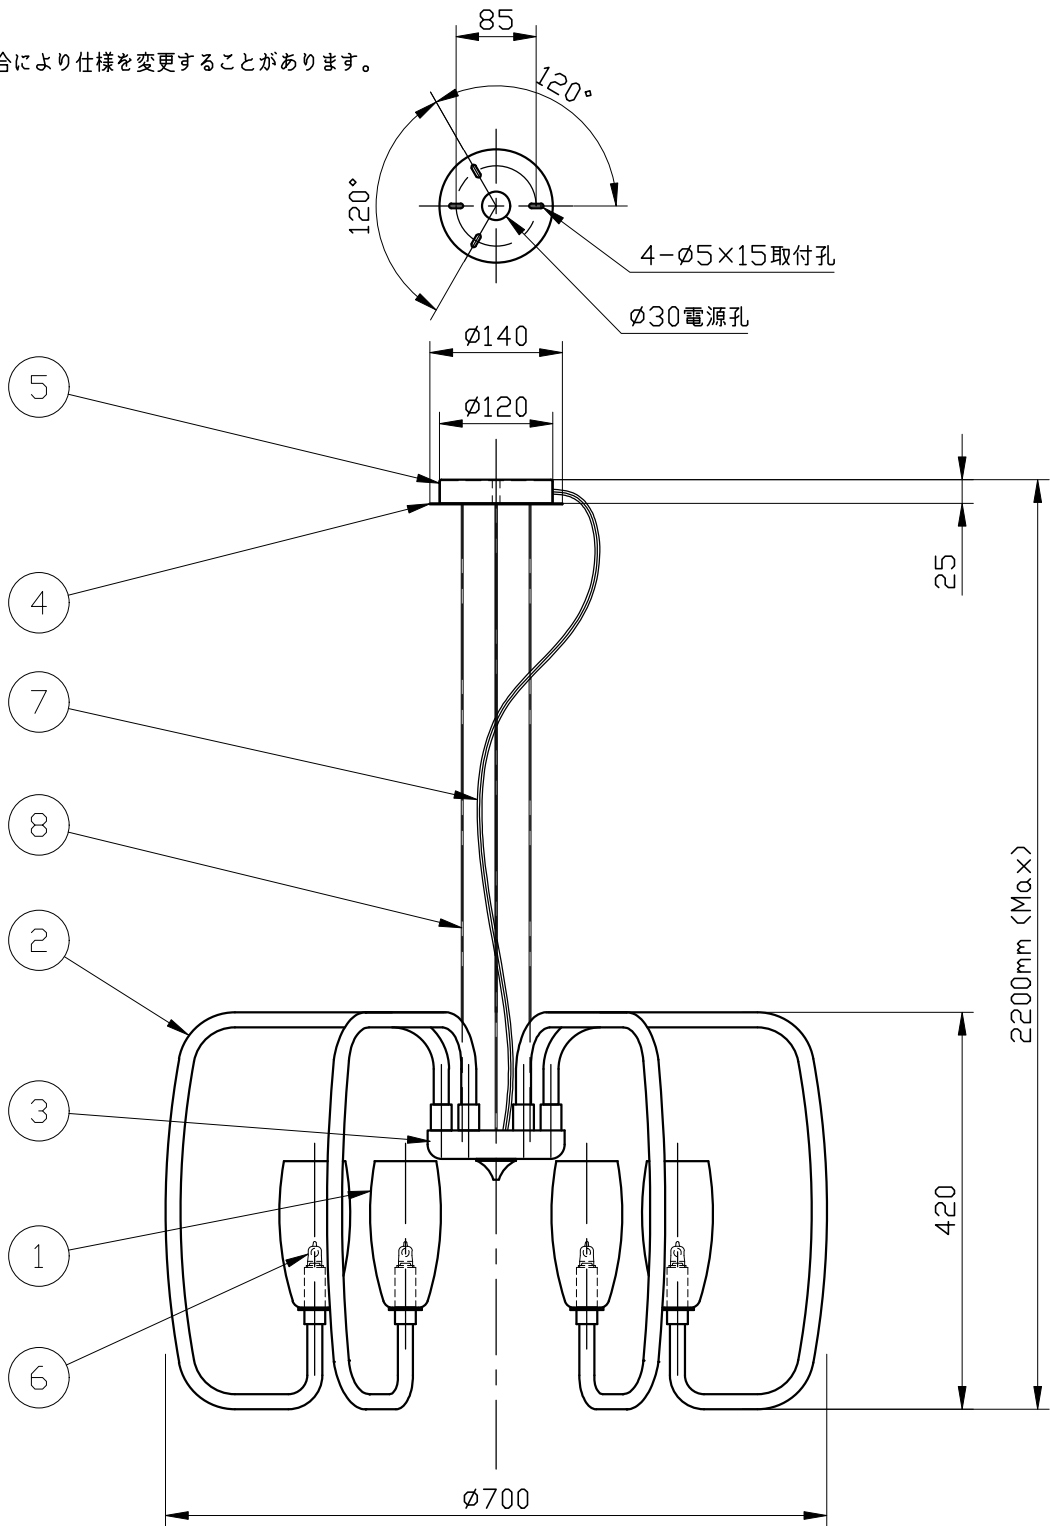

※製作上の都合により仕様を変更することがあります。

**警告 注意**

火災のおそれ有り

- 可燃物をかぶせたり近づけての使用禁止。
- 指定以外のランプ使用禁止。

やけどのおそれ有り

- 点灯中は、セード、金属枠にさわらないでください。

※一般の方の工事は、法律で禁止されてます。

※66.7mmピッチのアウトレットボックスに取付けの場合  
取付孔の加工が可能です。別途お問い合わせください。

※取付部の下地補強を必ず行ってください。

※消灯直後のランプは高温になっています。

しばらく時間をおいてから、ランプを交換してください。  
ランプは素手で交換しないでください。

10				
9				
8	吊りワイヤー	SUS	3	
7	電源コード		1	
6	ランプ		6	G9
5	フランジ	metal	1	クロームメッキ
4	化粧プレート	metal	1	クロームメッキ
3	ボディ	metal	1	クロームメッキ
2	アーム	murano glass	6	clear
1	セード	murano glass	6	glossy white
記号	部品名	部品番号	材質	数量 仕上

特記	MAX25w ×6	件名
ランプ	ハロピン(G9) 25W×6	品名 Gary K6(シャンデリア)
器具重量	約5.6kg	品番