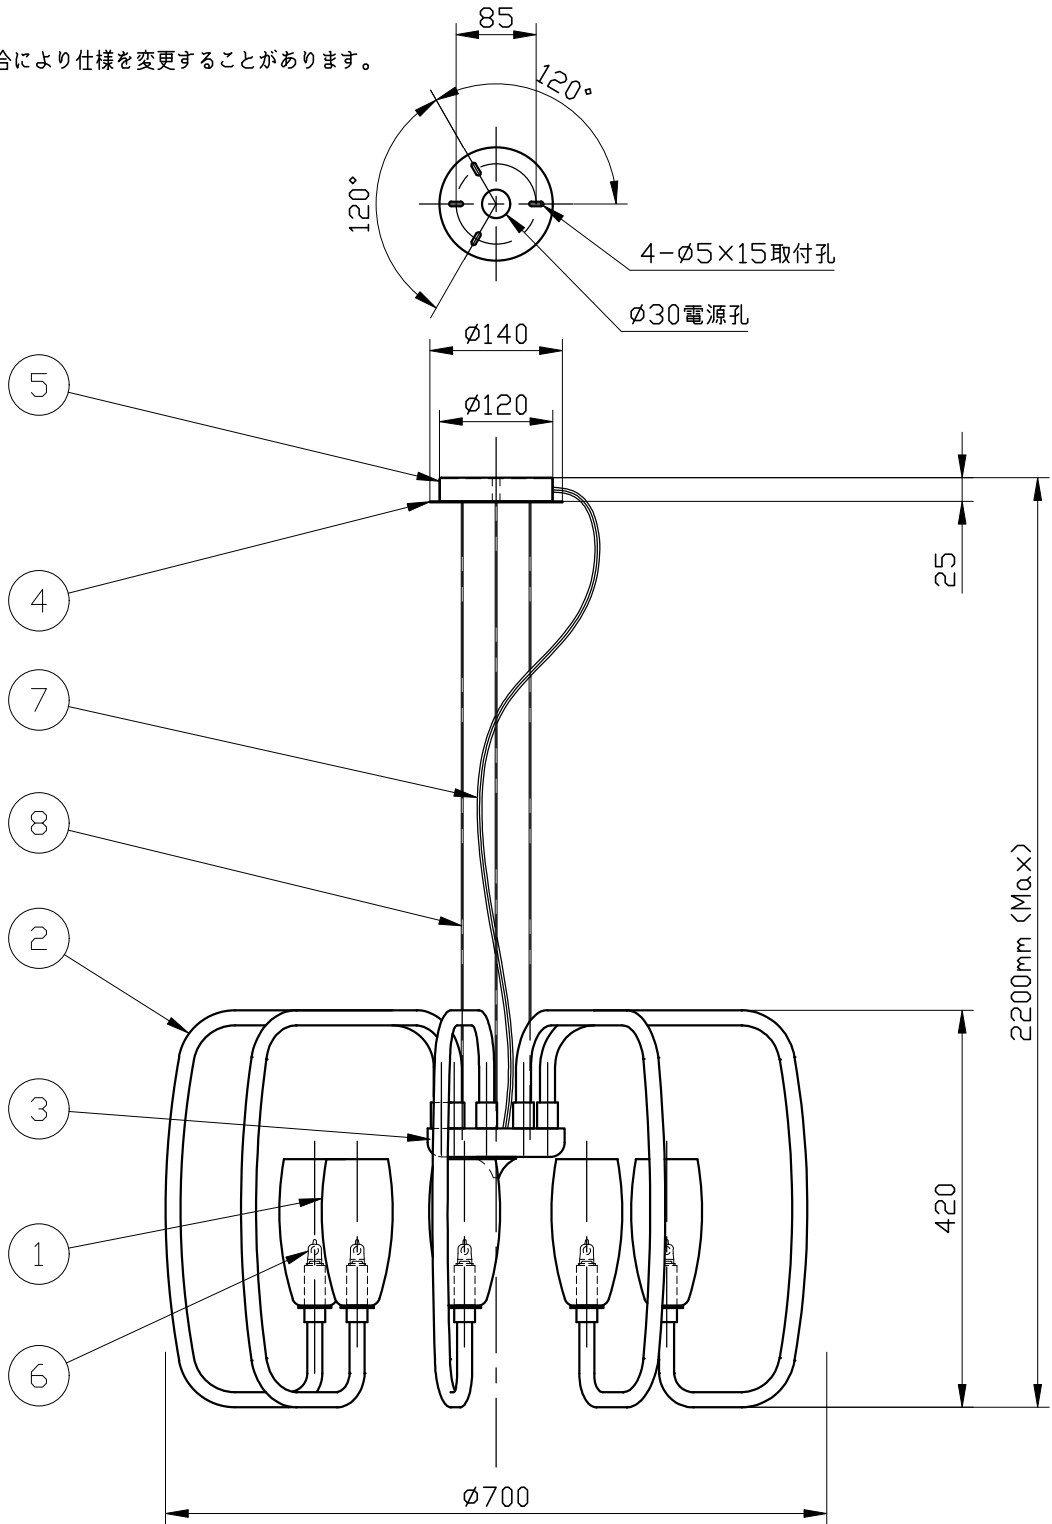

※製作上の都合により仕様を変更することがあります。

警告 注意

火災のおそれ有り

- 可燃物をかぶせたり近づけての使用禁止。
- 指定以外のランプ使用禁止。

やけどのおそれ有り

- 点灯中は、セード、金属枠にさわらないでください。

※一般の方の工事は、法律で禁止されてます。

※66.7mmピッチのアウトレットボックスに取付けの場合
取付孔の加工が可能です。別途お問い合わせください。

※取付部の下地補強を必ず行ってください。

※消灯直後のランプは高温になっています。

しばらく時間をおいてから、ランプを交換してください。
ランプは素手で交換しないでください。

10				
9				
8	吊りワイヤー	SUS	3	
7	電源コード		1	
6	ランプ		9	G9
5	フランジ	metal	1	クロームメッキ
4	化粧プレート	metal	1	クロームメッキ
3	ボディ	metal	1	クロームメッキ
2	アーム	murano glass	9	clear
1	セード	murano glass	9	glossy white
記号	部品名	部品番号	材質	数量 仕上

特記	MAX25w ×9	件名	
ランプ	ハロピン(G9) 25W×9	品名	Gary K9(シャンデリア)
器具重量	約8.0kg	品番	
	LED電球交換可(別売)		