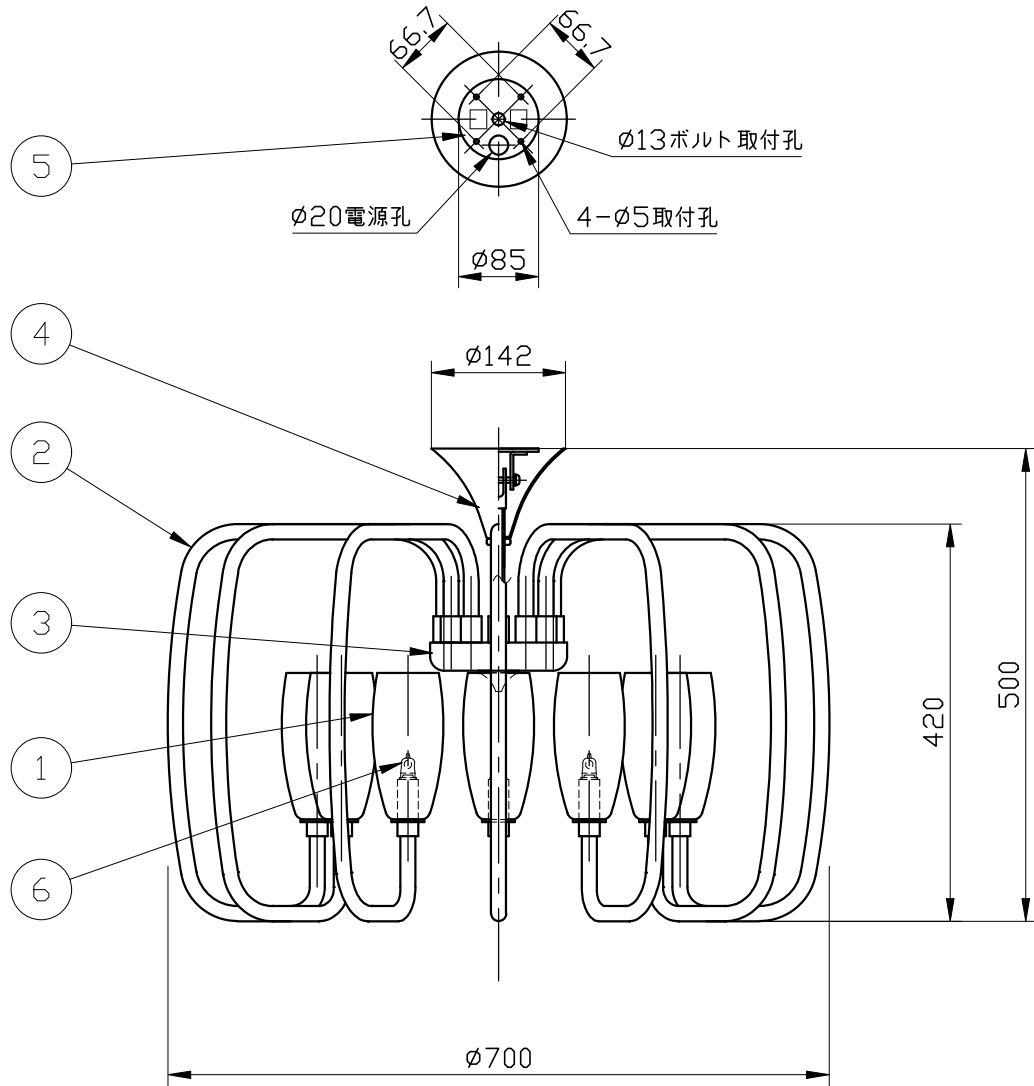

※製作上の都合により仕様を変更することがあります。

警告 注意

火災のおそれ有り

- ○可燃物をかぶせたり近づけての使用禁止。
- ○指定以外のランプ使用禁止。

やけどのおそれ有り

- ○点灯中は、セード、金属枠にさわらないでください。

※一般の方の工事は、法律で禁止されています。

※取付部の下地補強を必ず行ってください。

※消灯直後のランプは高温になっています。

しばらく時間をおいてから、ランプを交換してください。
ランプは素手で交換しないでください。

10					
9					
8					
7					
6	ランプ			12	G9
5	スタッド	metal	1		ユニクロメッキ
4	フランジ	metal	1		クロームメッキ
3	ボディ	metal	1		クロームメッキ
2	アーム	murano glass	12		clear
1	セード	murano glass	12		glossy white
記号	部品名	部品番号	材質	数量	仕上

特記	MAX25w ×12	件名	
ランプ	ハロピン(G9) 25W×12	品名	Gary ceiling P12(シャンデリア)
器具重量	約9.4kg	品番