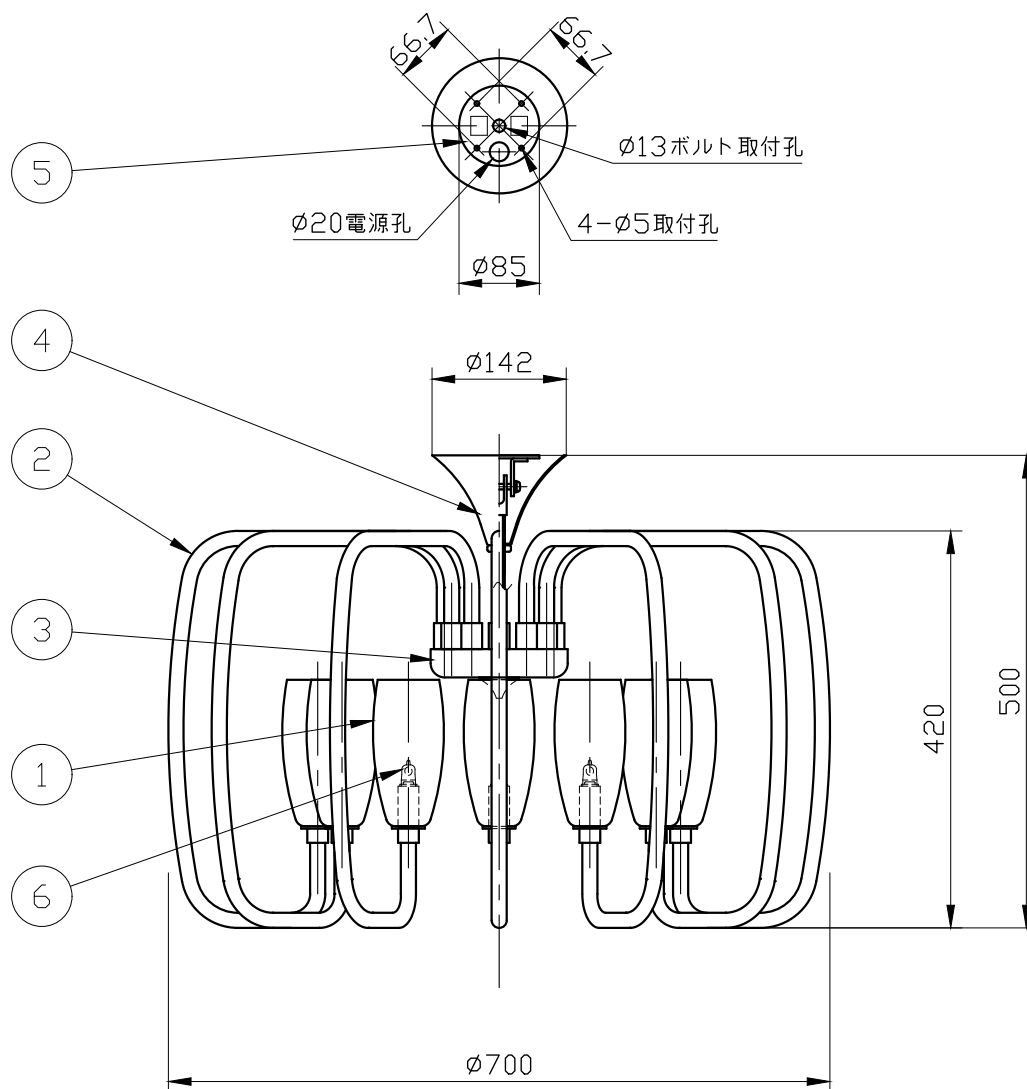

※製作上の都合により仕様を変更することがあります。

警告 注意

火災のおそれ有り

- 可燃物をかぶせたり近づけての使用禁止。
- 指定以外のランプ使用禁止。

やけどのおそれ有り

- 点灯中は、セード、金属枠にさわらないでください。

※一般の方の工事は、法律で禁止されてます。

※取付部の下地補強を必ず行ってください。
 ※消灯直後のランプは高温になっています。
 しばらく時間をおいてから、ランプを交換してください。
 ランプは素手で交換しないでください。

10					
9					
8					
7					
6	ランプ			12	G9
5	スタッド	metal	1	ユニクロメッキ	
4	フランジ	metal	1	クロームメッキ	
3	ボディ	metal	1	クロームメッキ	
2	アーム	murano glass	12	clear	
1	セード	murano glass	12	milkwhite	
記号	部品名	部品番号	材質	数量	仕上

特記	MAX25w ×12	件名	
ランプ	ハロピン(G9) 25W×12	品名	Gary P12 (シーリング)
器具重量	約9.4kg	品番	
※LED電球 (別売) 交換可			