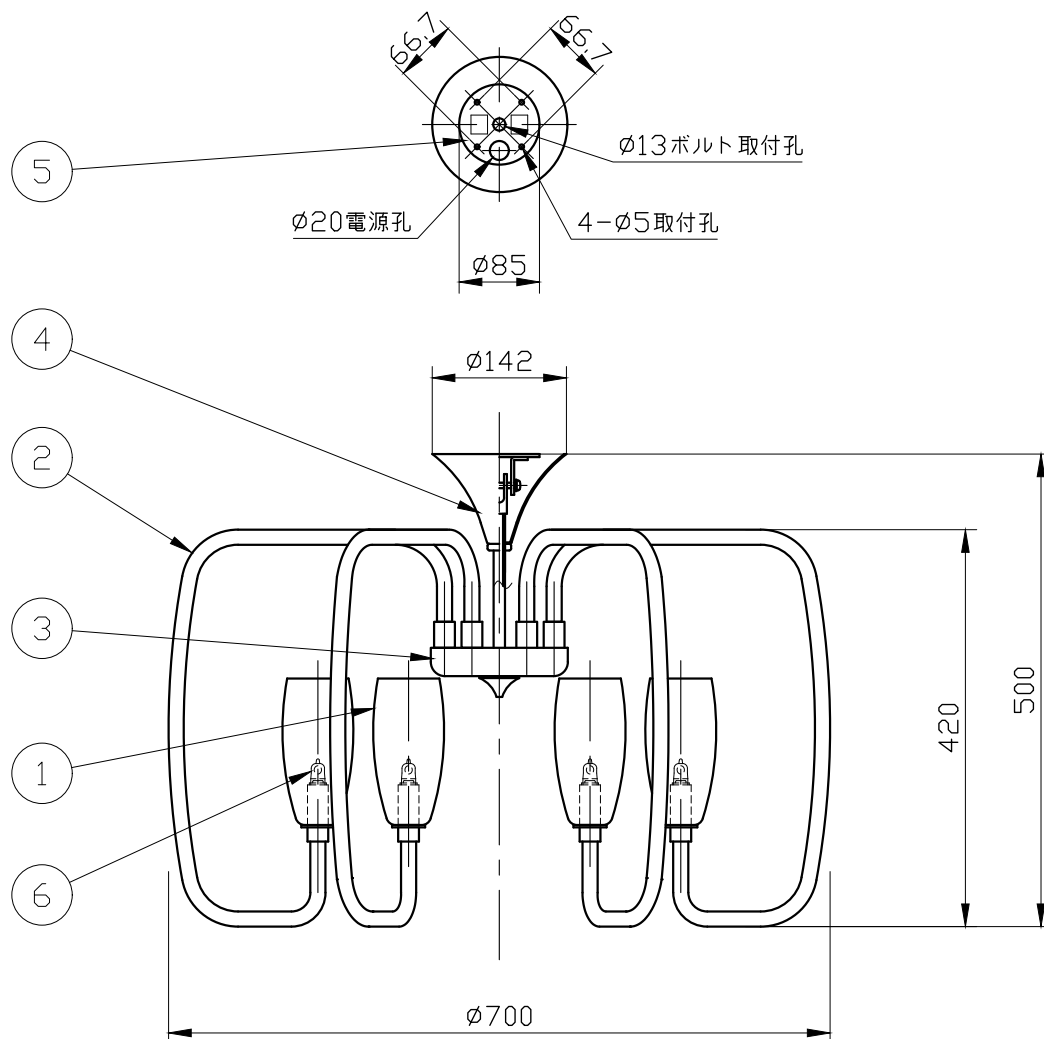

※製作上の都合により仕様を変更することがあります。

警告 注意

火災のおそれ有り

- ○可燃物をかぶせたり近づけての使用禁止。
- ○指定以外のランプ使用禁止。

やけどのおそれ有り

- ○点灯中は、セード、金属枠にさわらないでください。

※一般の方の工事は、法律で禁止されてます。

※取付部の下地補強を必ず行ってください。

※消灯直後のランプは高温になっています。

しばらく時間をおいてから、ランプを交換してください。
ランプは素手で交換しないでください。

10					
9					
8					
7					
6	ランプ			6	G9
5	スタッド	metal		1	ユニクロメッキ
4	フランジ	metal		1	クロームメッキ
3	ボディ	metal		1	クロームメッキ
2	アーム	murano glass		6	clear
1	セード	murano glass		6	milkwhite
記号	部品名	部品番号	材質	数量	仕上

特記	MAX25w ×6	件名	
ランプ	ハロピン(G9) 25W×6	品名	Gary P6 (シーリング)
器具重量	約5.6kg	品番	
※LED電球(別売) 交換可