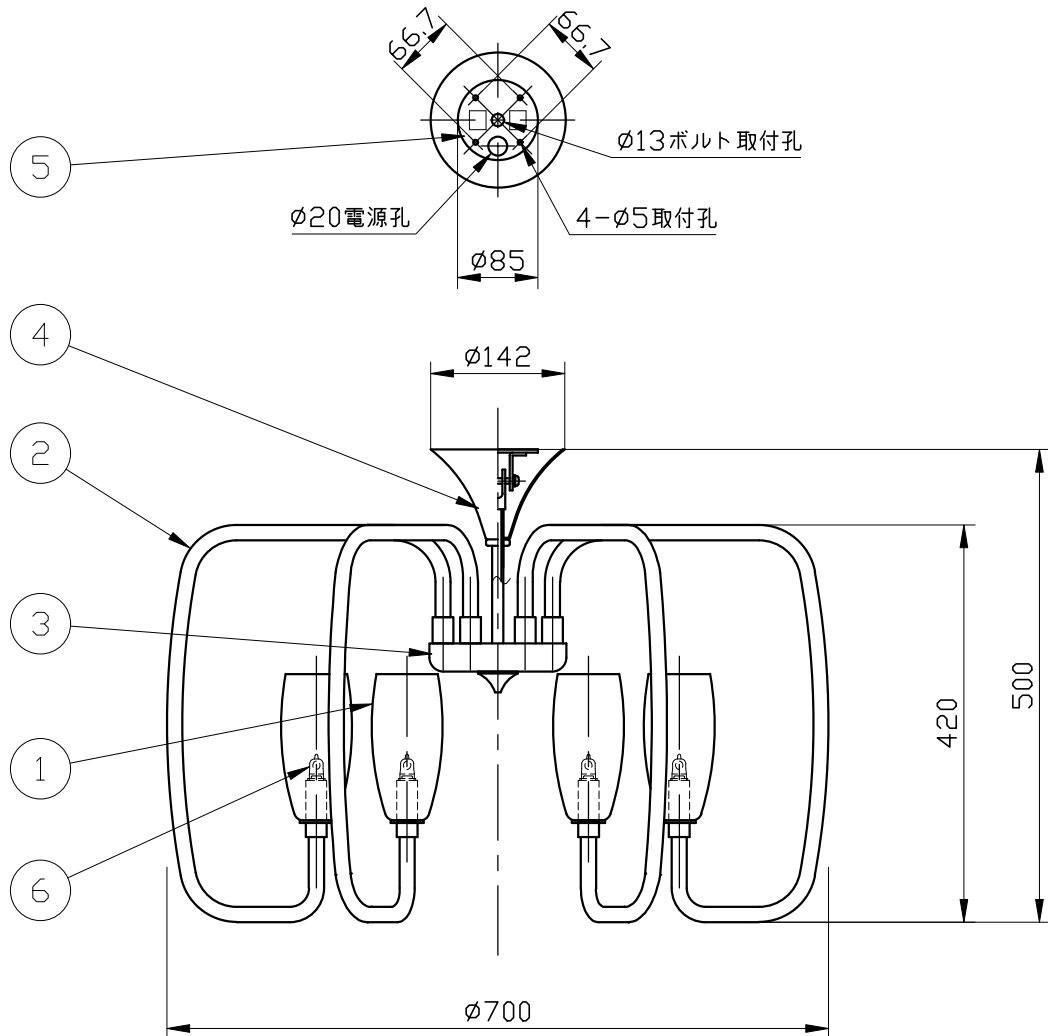

※製作上の都合により仕様を変更することがあります。

警告 注意

火災のおそれ有り

- ○可燃物をかぶせたり近づけての使用禁止。
- ○指定以外のランプ使用禁止。

やけどのおそれ有り

- ○点灯中は、セード、金属枠にさわらないでください。

※一般の方の工事は、法律で禁止されています。

※取付部の下地補強を必ず行ってください。

※消灯直後のランプは高温になっています。

しばらく時間をおいてから、ランプを交換してください。
ランプは素手で交換しないでください。

10					
9					
8					
7					
6	ランプ			6	G9
5	スタッド	metal		1	ユニクロメッキ
4	フランジ	metal		1	クロームメッキ
3	ポディー	metal		1	クロームメッキ
2	アーム	murano glass		6	clear
1	セード	murano glass		6	glossy white
記号	部品名	部品番号	材質	数量	仕上

特記	MAX25w ×6	件名	
ランプ	ハロピン(G9) 25W×6	品名	Gary ceiling P6(シャンデリア)
器具重量	約5.6kg	品番