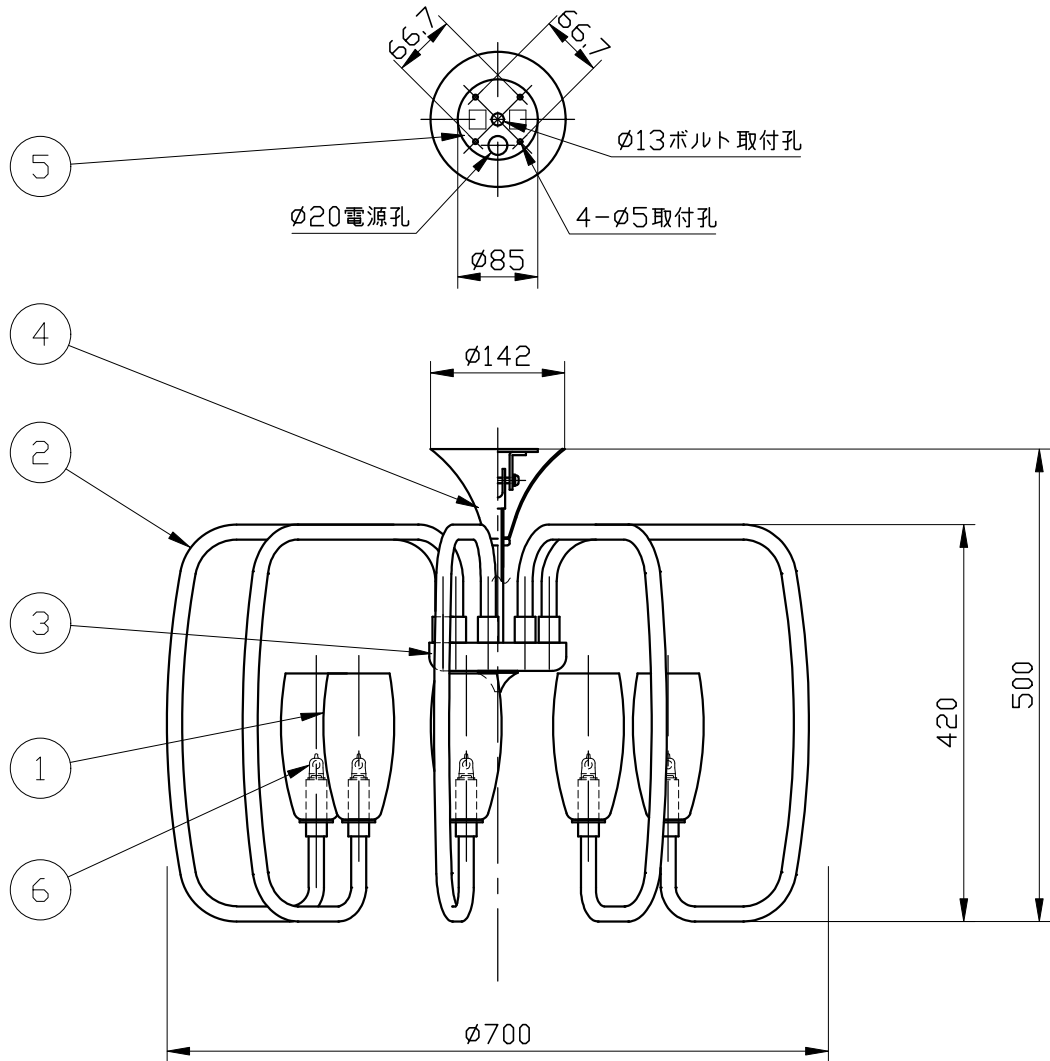

※製作上の都合により仕様を変更することがあります。

警告 注意

火災のおそれ有り

- ○可燃物をかぶせたり近づけての使用禁止。
- ○指定以外のランプ使用禁止。

やけどのおそれ有り

- ○点灯中は、セード、金属枠にさわらないでください。

※一般の方の工事は、法律で禁止されています。

※取付部の下地補強を必ず行ってください。

※消灯直後のランプは高温になっています。

しばらく時間をおいてから、ランプを交換してください。
ランプは素手で交換しないでください。

10					
9					
8					
7					
6	ランプ			9	G9
5	スタッド	metal	1		ユニクロメッキ
4	フランジ	metal	1		クロームメッキ
3	ボディー	metal	1		クロームメッキ
2	アーム	murano glass	9		clear
1	セード	murano glass	9		glossy white
記号	部品名	部品番号	材質	数量	仕上

特記	MAX25w ×9	件名	
ランプ	ハロピン(G9) 25W×9	品名	Gary ceiling P9(シャンデリア)
器具重量	約8.0kg	品番