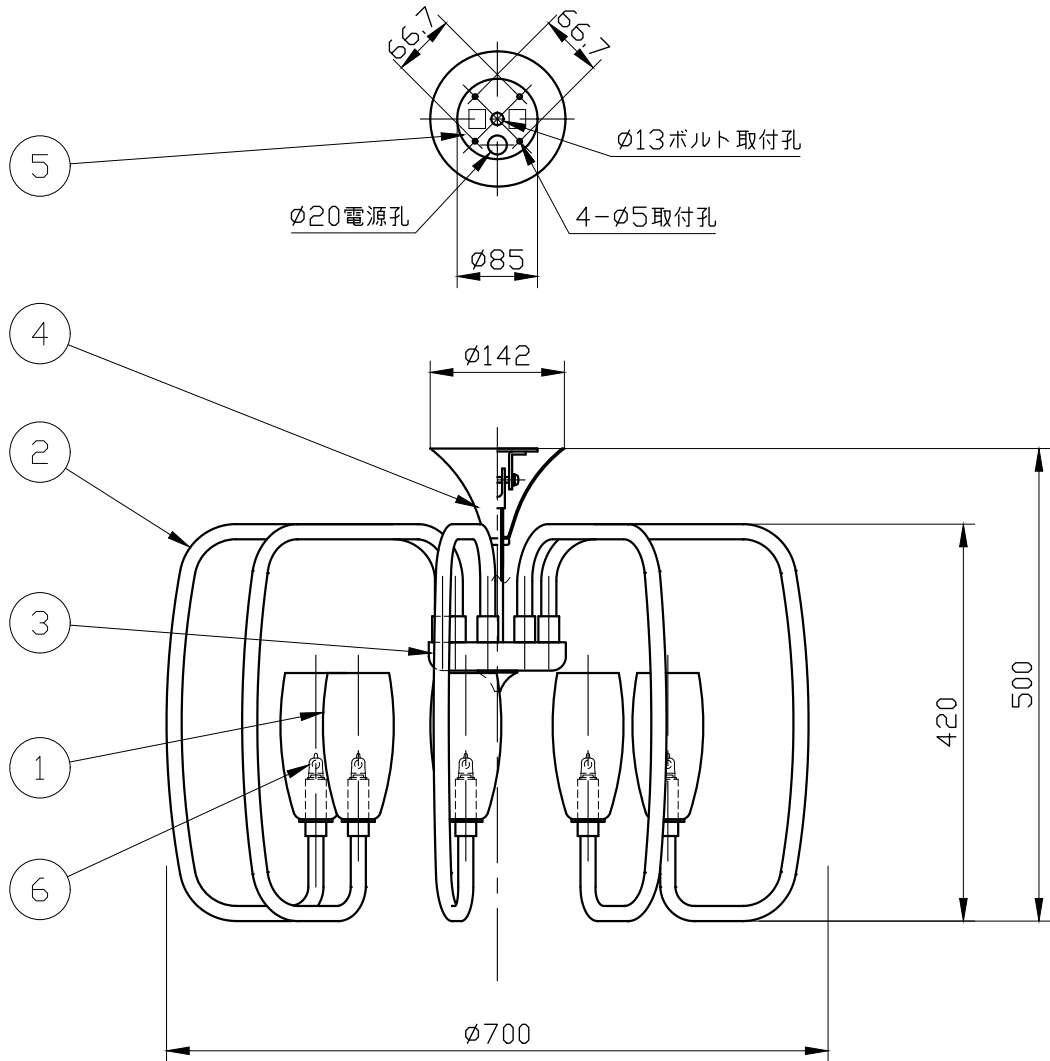

※製作上の都合により仕様を変更することがあります。

警告 注意

火災のおそれ有り

- ○可燃物をかぶせたり近づけての使用禁止。
- ○指定以外のランプ使用禁止。

やけどのおそれ有り

- ○点灯中は、セード、金属枠にさわらないでください。

※一般の方の工事は、法律で禁止されてます。

※取付部の下地補強を必ず行ってください。

※消灯直後のランプは高温になっています。

しばらく時間をおいてから、ランプを交換してください。
ランプは素手で交換しないでください。

10					
9					
8					
7					
6	ランプ			9	G9
5	スタッド	metal	1		ユニクロメッキ
4	フランジ	metal	1		クロームメッキ
3	ボディ	metal	1		クロームメッキ
2	アーム	murano glass	9		clear
1	セード	murano glass	9		milkwhite
記号	部品名	部品番号	材質	数量	仕上

特記	MAX25w x9	件名	
ランプ	ハロピン(G9) 25Wx9	品名	Gary P9 (シーリング)
器具重量	約8.0kg	品番	
※LED電球(別売) 交換可