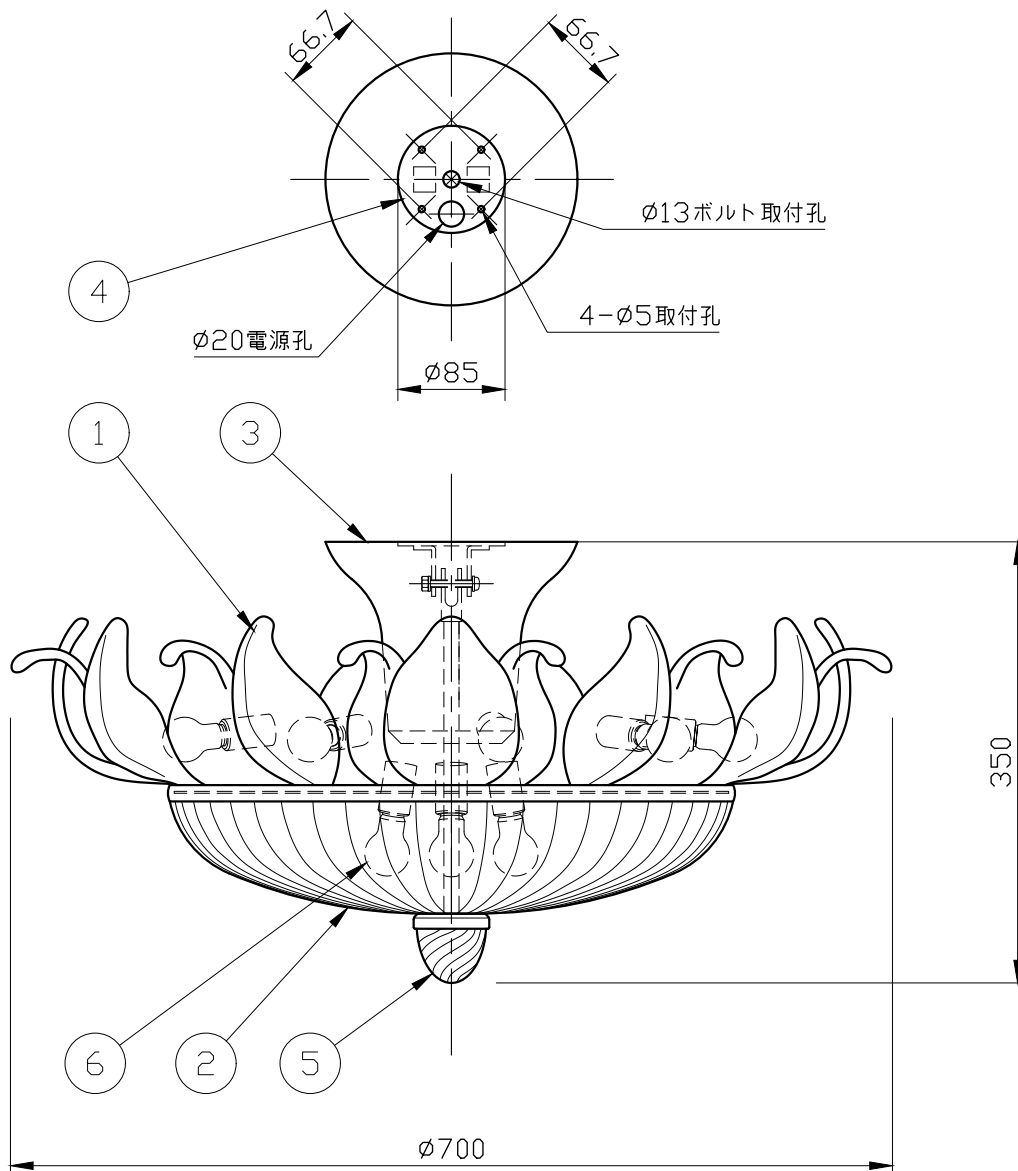

※製作上の都合により仕様を変更することがあります。

警告 注意

火災のおそれ有り

- ○可燃物をかぶせたり近づけての使用禁止。
- ○指定以外のランプ使用禁止。

やけどのおそれ有り

- ○点灯中は、セード、金属枠にさわらないでください。

※一般の方の工事は、法律で禁止されています。

※取付部の下地補強を必ず行ってください。

※消灯直後のランプは高温になっています。

しばらく時間をおいてから、ランプを交換してください。
ランプは素手で交換しないでください。

10					
9					
8					
7					
6	ランプ			12	E17
5	装飾ボルト	murano glass	1	clear	
4	スタッド	metal	1	ユニクロメッキ	
3	ボディ	metal	1	gold	
2	カップ	murano glass	1	clear	
1	セード	murano glass	24	clear	
記号	部 品 名	部品番号	材 質	数 量	仕 上

特記	MAX40w ×12	件名	
ランプ	ミニ球(E17) 40W×12	品名	Portofino P1(シーリング)
器具重量	約14.5kg	品番	
※LED電球(別売)交換可