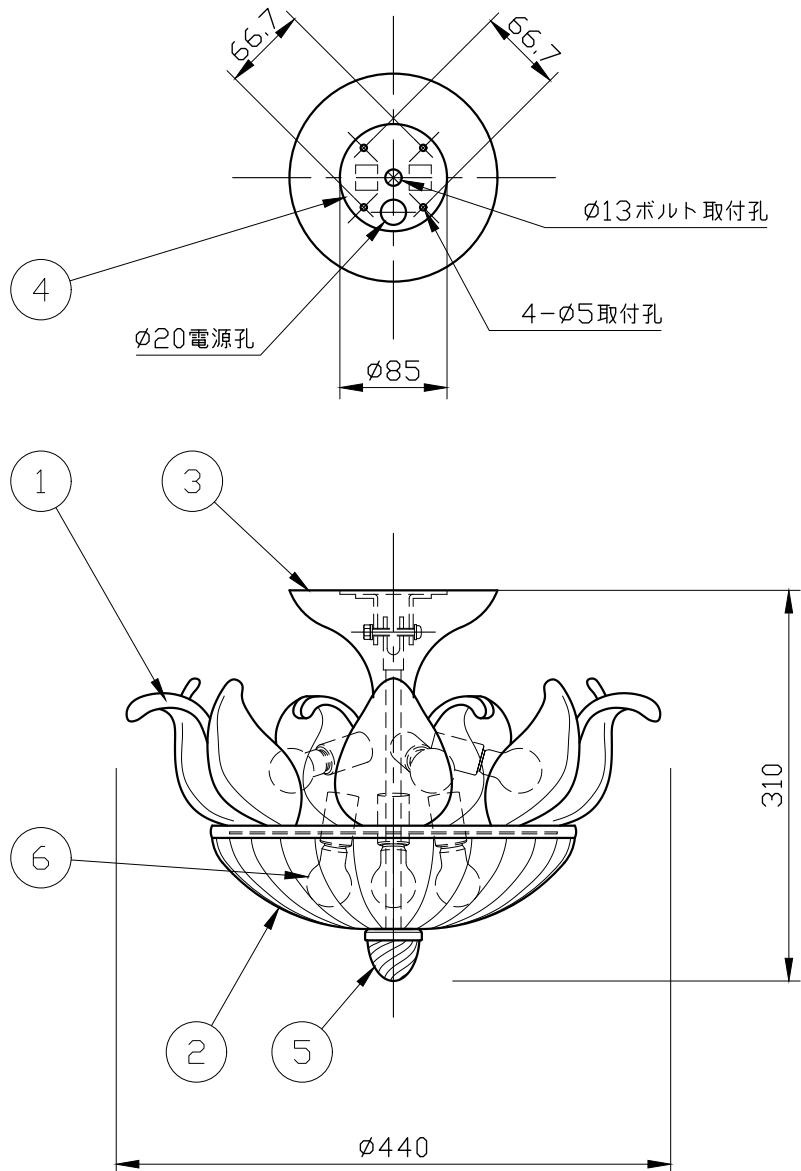

※製作上の都合により仕様を変更することがあります。

警告 注意

火災のおそれ有り

- ○可燃物をかぶせたり近づけての使用禁止。
- ○指定以外のランプ使用禁止。

やけどのおそれ有り

- ○点灯中は、セード、金属枠にさわらないでください。

※一般の方の工事は、法律で禁止されています。

※取付部の下地補強を必ず行ってください。

※消灯直後のランプは高温になっています。

しばらく時間をおいてから、ランプを交換してください。
ランプは素手で交換しないでください。

10					
9					
8					
7					
6	ランプ			8	E17
5	装飾ボルト	murano glass	1	clear	
4	スタッド	metal	1	ユニクロメッキ	
3	ボディ	metal	1	gold	
2	カップ	murano glass	1	clear	
1	セード	murano glass	16	clear	
記号	部品名	部品番号	材質	数量	仕上

特記	MAX40w ×8	件名	
ランプ	ミニ球(E17) 40W×8	品名	Portofino P2 (シーリング)
器具重量	約12kg	品番	
※LED電球(別売)交換可