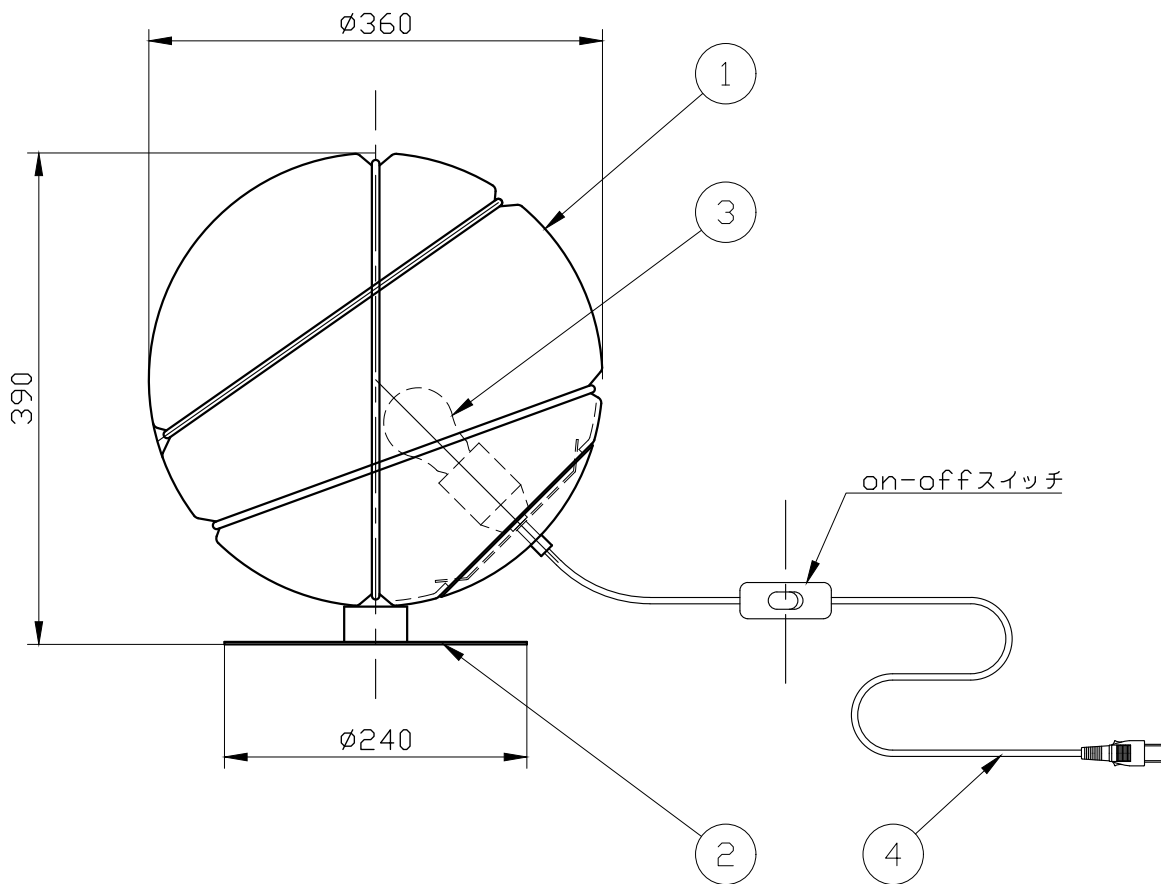

※制作上の都合により仕様を変更することがあります。

⚠ 警告 注意

- 火災のおそれ有り
 - 可燃物をかぶせたり近づけての使用禁止。
- やけどのおそれ有り
 - 点灯中は、セード、金属枠にさわらないでください。

※消灯直後のランプは高温になっています。
しばらく時間をおいてから、ランプを交換してください。

		セードカラー	ベースカラー
カラー	B01	乳白+rust brown	rust brown
	B03	乳白+chrome	chrome
	B05	乳白+gold	gold

10					
9					
8					
7					
6					
5					
4	電源コード			1	
3	ランプ			1	E26
2	ベース	metal		1	別表参照
1	セード	glass + metal		1	別表参照
記号	部品名	部品番号	材質	数量	仕上

特記	件名
ランプ LED電球 (E26) 60W形×1	品名 Armilla F50 B01_03_05(テーブルスタンド)
器具重量	品番 F50 B01 14/B03 15/B05 12