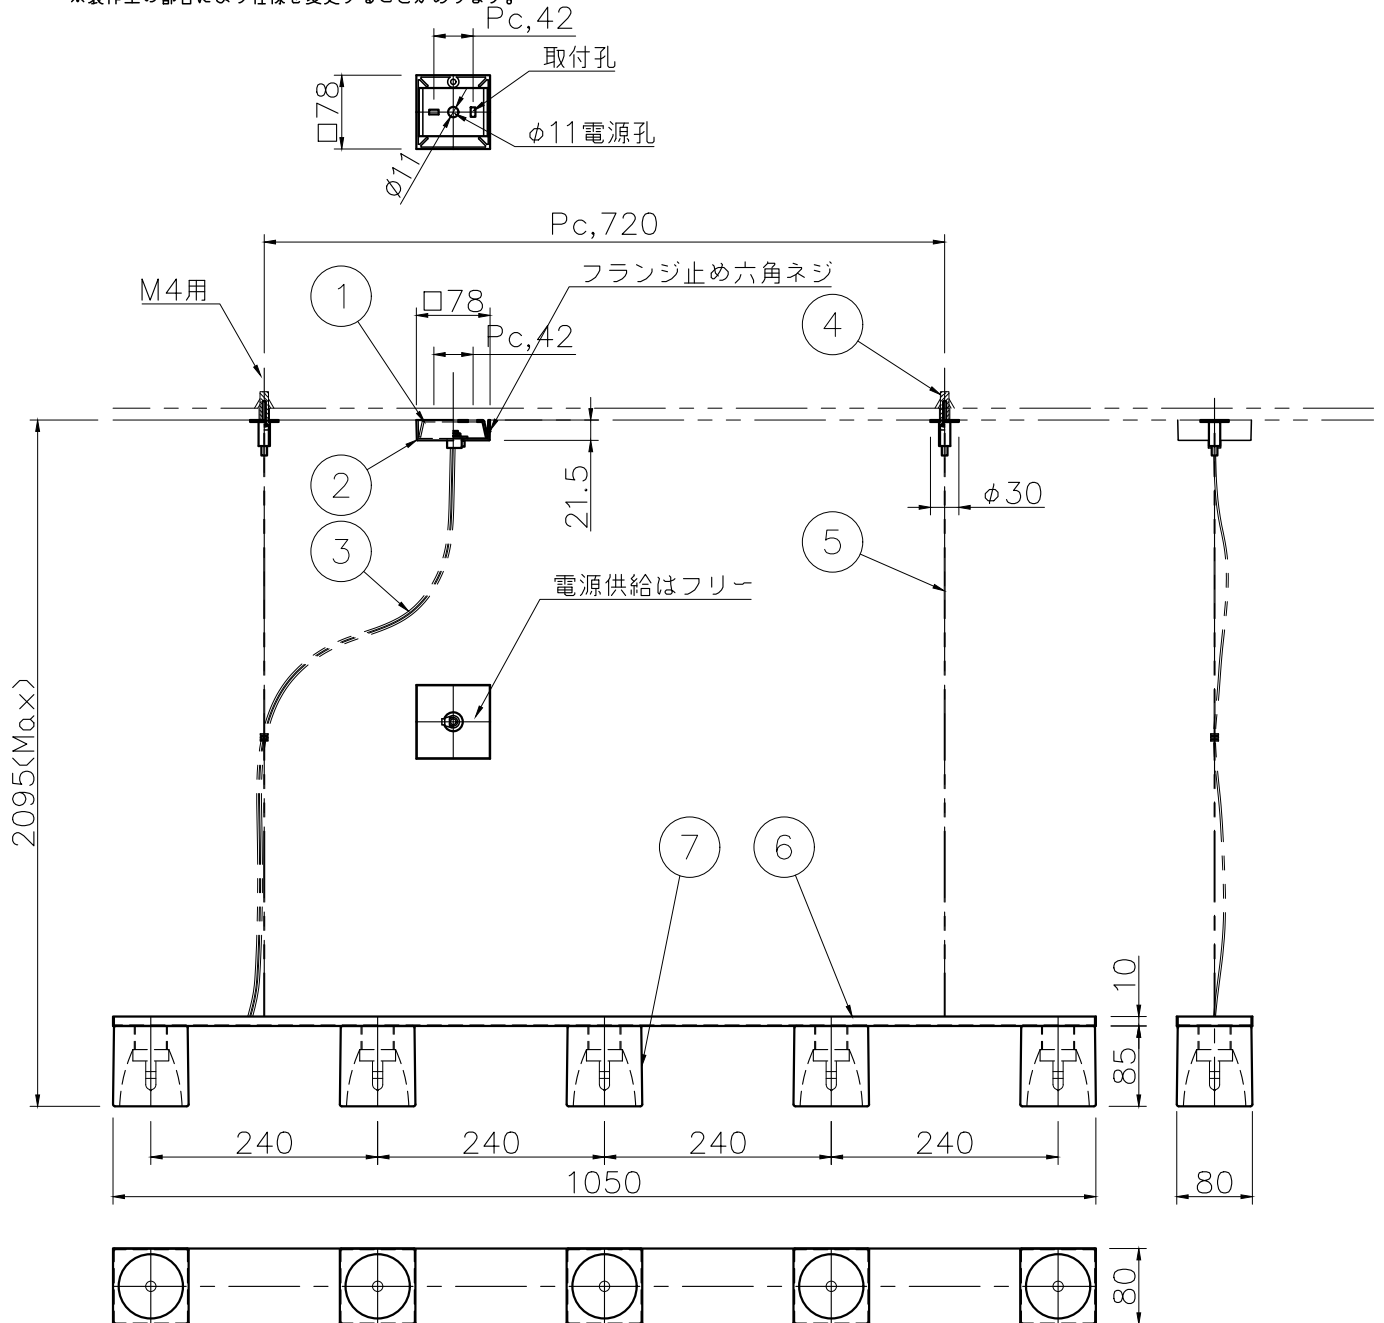

※製作上の都合により仕様を変更することがあります。

警告 注意

火災のおそれ有り

- 可燃物をかぶせたり近づけての使用禁止。
- 指定以外のランプ使用禁止。

やけどのおそれ有り

- 点灯中は、ガラス、金属枠に触らないで下さい。

※アウトレットボックス取り付けには、捨てプレートが必要です。

※一般の方の工事は、法律で禁止されています。

※電源供給位置については、フリーとなっています。
現場の状況に合わせてお決めください。

※取り付け部の下地補強を必ず行ってください。

※消灯直後のランプは高温になっています、
しばらく時間をおいてから、ランプを交換してください。
ランプは素手で交換しないでください。

10					
9					
8					
7	セード		ガラス	5	clear
6	灯体		SPC	1	chrome
5	吊り元ワイヤー		SUS	2	生地
4	ワイヤー取付け部		BSBM	2	chrome
3	電源用コード			1	透明保護カバー付き
2	電源用フランジ		アルミダイキャスト	1	chrome
1	電源部取付け板		亜鉛板t2	1	生地
記号	部品名	部品番号	材質	数量	仕上

特記	MAX40w ×5	件名	
ランプ	ハロピン(G9) 40w×5	品名	Cubetto D28 A05 (ペンダント)
器具重量	約7.3Kg	品番	D28 A05 00
※LED電球交換可(別売)			