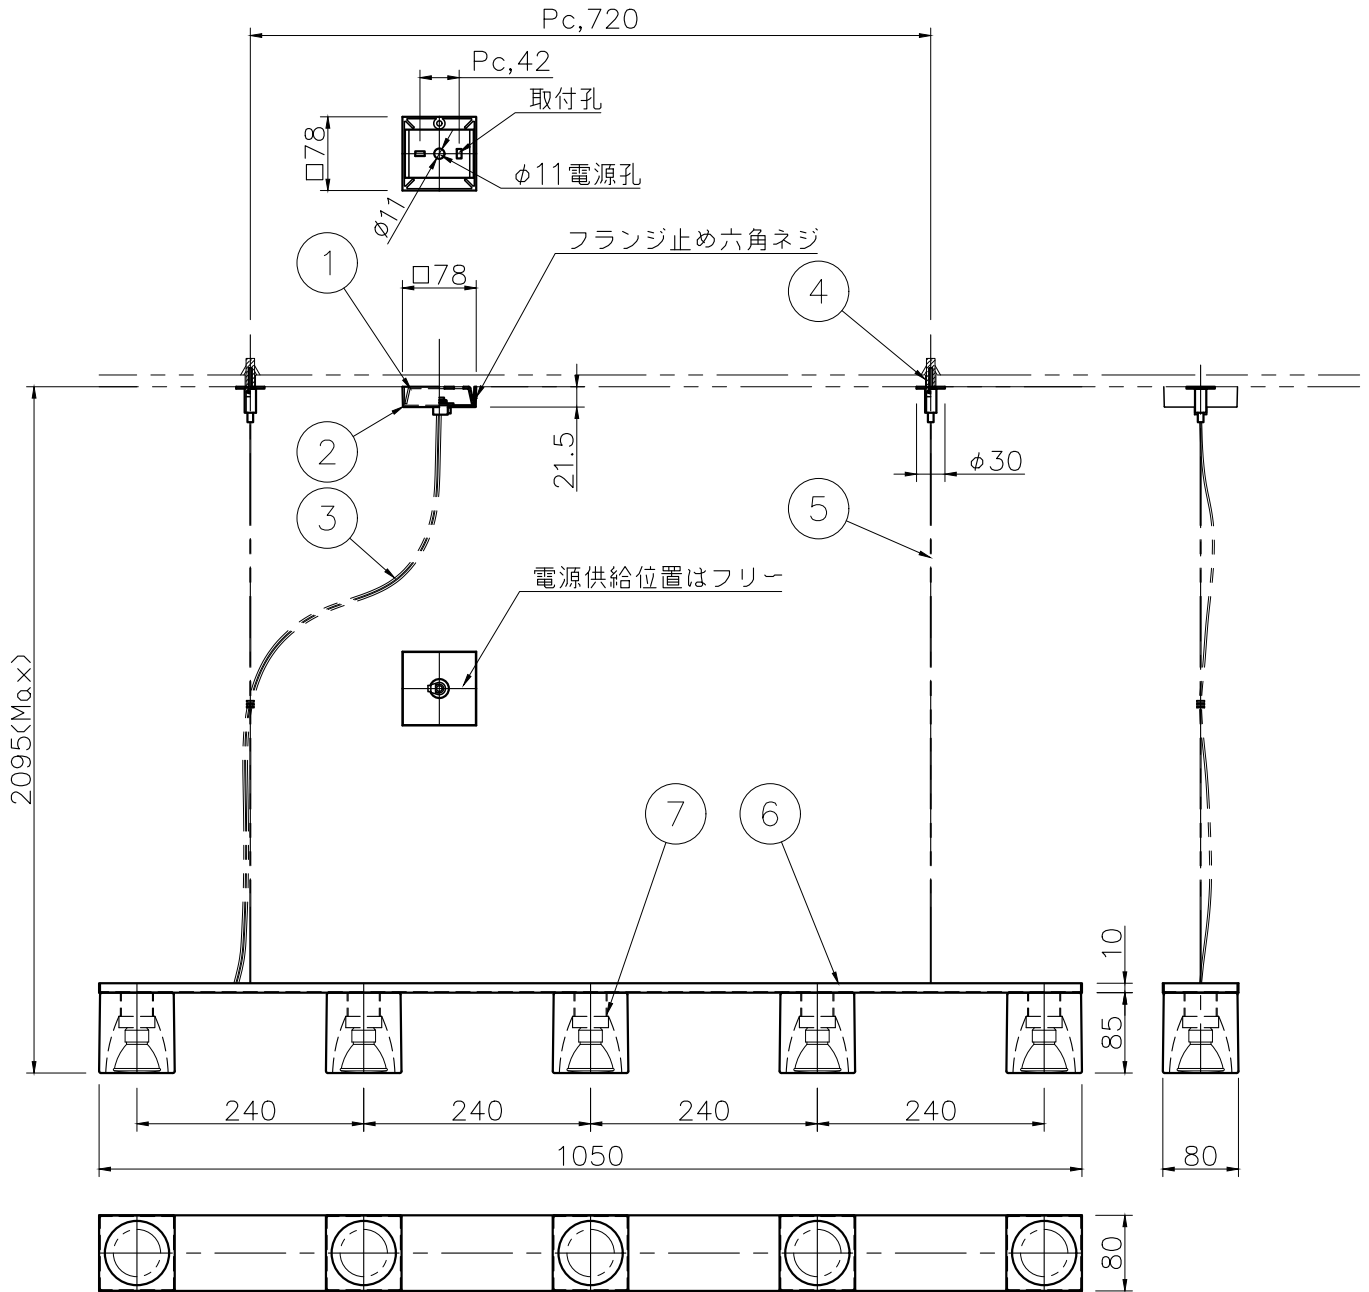

※製作の都合により仕様を変更することがあります。

警告 注意

火災のおそれ有り

- 可燃物をかぶせたり近づけての使用禁止。
- 指定以外のランプ使用禁止。

やけどのおそれ有り

- 点灯中は、ガラス、金属枠に触らないで下さい。
- ※アウトレットボックス取り付けには、捨てプレートが必要です。
- ※一般の方の工事は、法律で禁止されています。

※電源供給位置については、フリーとなっています。

現場の状況に合わせてお決めください。
 ※取り付け部の下地補強を必ず行ってください。
 ※消灯直後のランプは高温になっています、しばらく時間をおいてから、ランプを交換してください。
 ランプは素手で交換しないでください。

10					
9					
8					
7	セード	ガラス	5	clear	
6	灯体	SPC	1	chrome	
5	吊り元ワイヤー	SUS	2	生地	
4	ワイヤー取付け部	BSBM	2	chrome	
3	電源用コード		1		
2	電源用フランジ	アルミダイキャスト	1	chrome	
1	スタッド	亜鉛板t2	1	生地	
記号	部品名	部品番号	材質	数量	仕上

特記	MAX40w x5	件名	
ランプ	ダイクロロゲン(E11) 40wX5	品名	Cubetto D28 A06 (ペンダント)
器具重量	約7.3Kg	品番	D28 A06 00
※LED電球交換可(別売)			