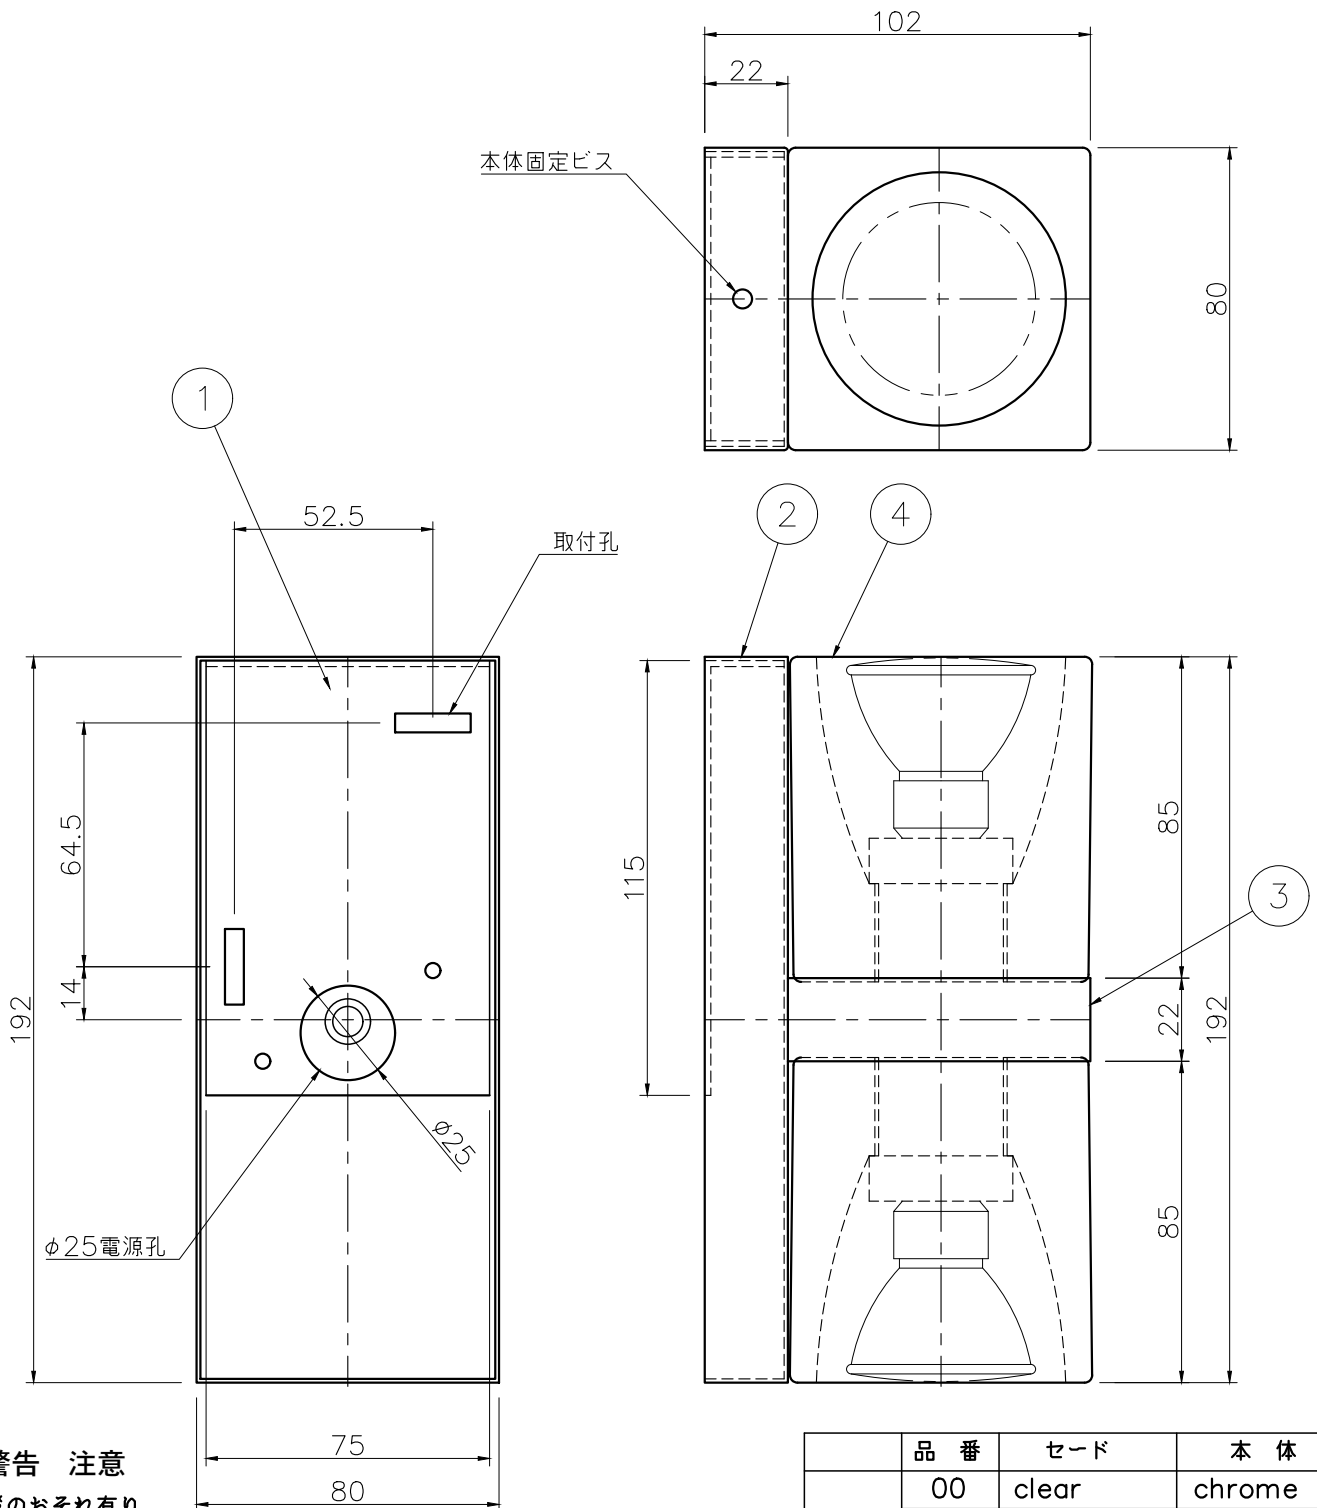

※製作上の都合により仕様を変更することがあります。

**警告 注意**

火災のおそれ有り

- 可燃物をかぶせたり近づけての使用禁止。
- 指定以外のランプ使用禁止。

やけどのおそれ有り

- 点灯中は、ガラス、金属枠に触らないで下さい。
- ※一般の方の工事は、法律で禁止されています。

	品番	セード	本体
カラー	00	clear	chrome
	01	white	chrome
	02	black	chrome

※壁面以外は取り付けしないでください。  
 ※取り付け部の下地補強を必ず行ってください。  
 ※消灯直後のランプは高温になっています、しばらく時間をおいてから、ランプを交換してください。  
 ランプは素手で交換しないでください。

記号	部品名	部品番号	材質	数量	仕上
10					
9					
8					
7					
6					
5					
4	セード	クリスタルガラス		2	別表参照
3	灯具支持金具	アルミダイオキサイド		1	別表参照
2	フランジ	アルミダイオキサイド		1	別表参照
1	取付け板	SPCt1.6		1	別表参照

特記	MAX40w ×2	件名	
ランプ	ダイクロハロゲン (E11) 40w×2	品名	Cubetto D28 D01 (ブラケット)
器具重量	約2.9Kg	品番	D28 D01 00 (01) (02)
※LED電球交換可(別売)			