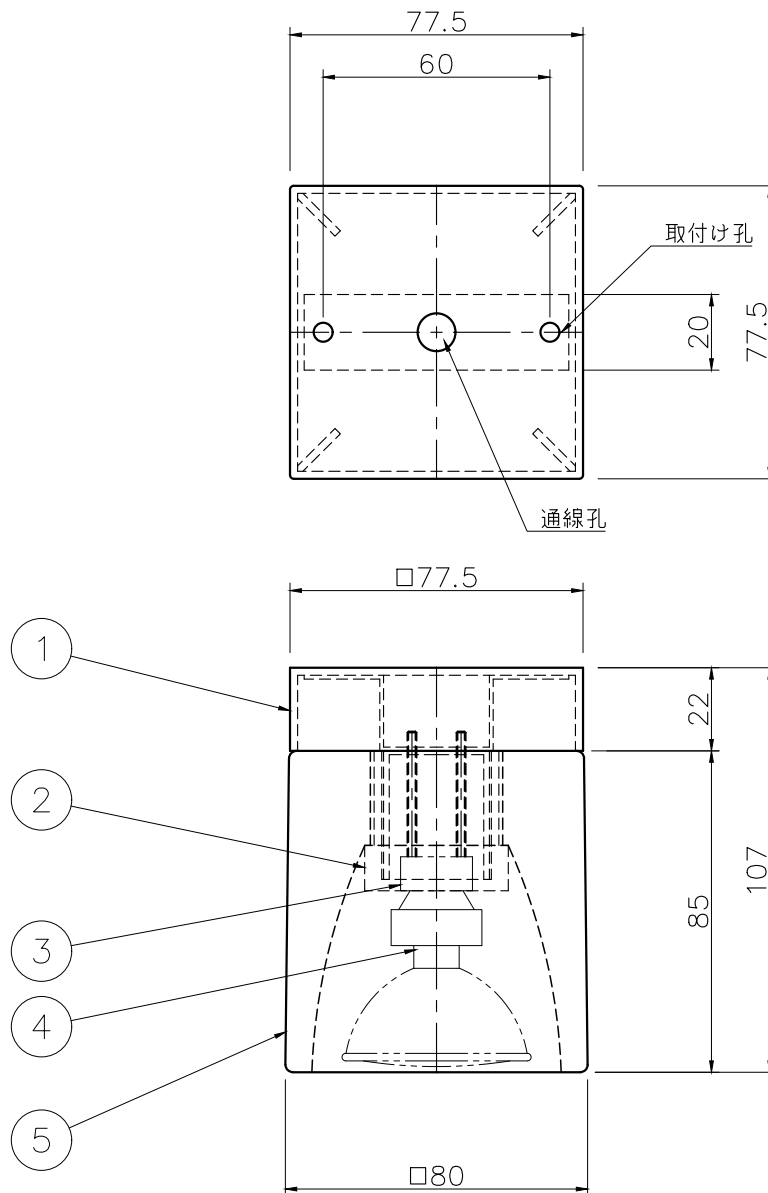

※製作上の都合により仕様を変更することがあります。

⚠ 警告 注意

火災のおそれ有り

- ○可燃物をかぶせたり近づけての使用禁止。
- ○指定以外のランプ使用禁止。

やけどのおそれ有り

- ○点灯中は、ガラス、金属枠に触らないで下さい。

※アウトレットボックス取付には、捨てプレートが必要です。

※一般の方の工事は、法律で禁止されています。

	品番	セード	本体
カラー	00	clear	chrome
	01	white	chrome
	02	black	chrome

※取付け部の下地補強を必ず行ってください。

※消灯直後のランプは高温になっています、

しばらく時間をおいてから、ランプを交換してください。

ランプは素手で交換しないでください。

10					
9					
8					
7					
6					
5	セード	クリスタルガラス	1	別表参照	
4	ランプ	E11	1	ダイクロハロゲン	
3	ソケット	セラミック	1	E11	
2	セード支持金具	7mm径アイボ	1	別表参照	
1	フランジ	7mm径アイボ	1	別表参照	
記号	部品名	部品番号	材質	数量	仕上

特記	MAX40w	件名	
ランプ	ダイクロハロゲン(E11) 40wX1	品名	Cubetto D28 E01 (シーリング)
器具重量	約1.3Kg	品番	D28 E01 00 (01) (02)
※LED電球交換可(別売)