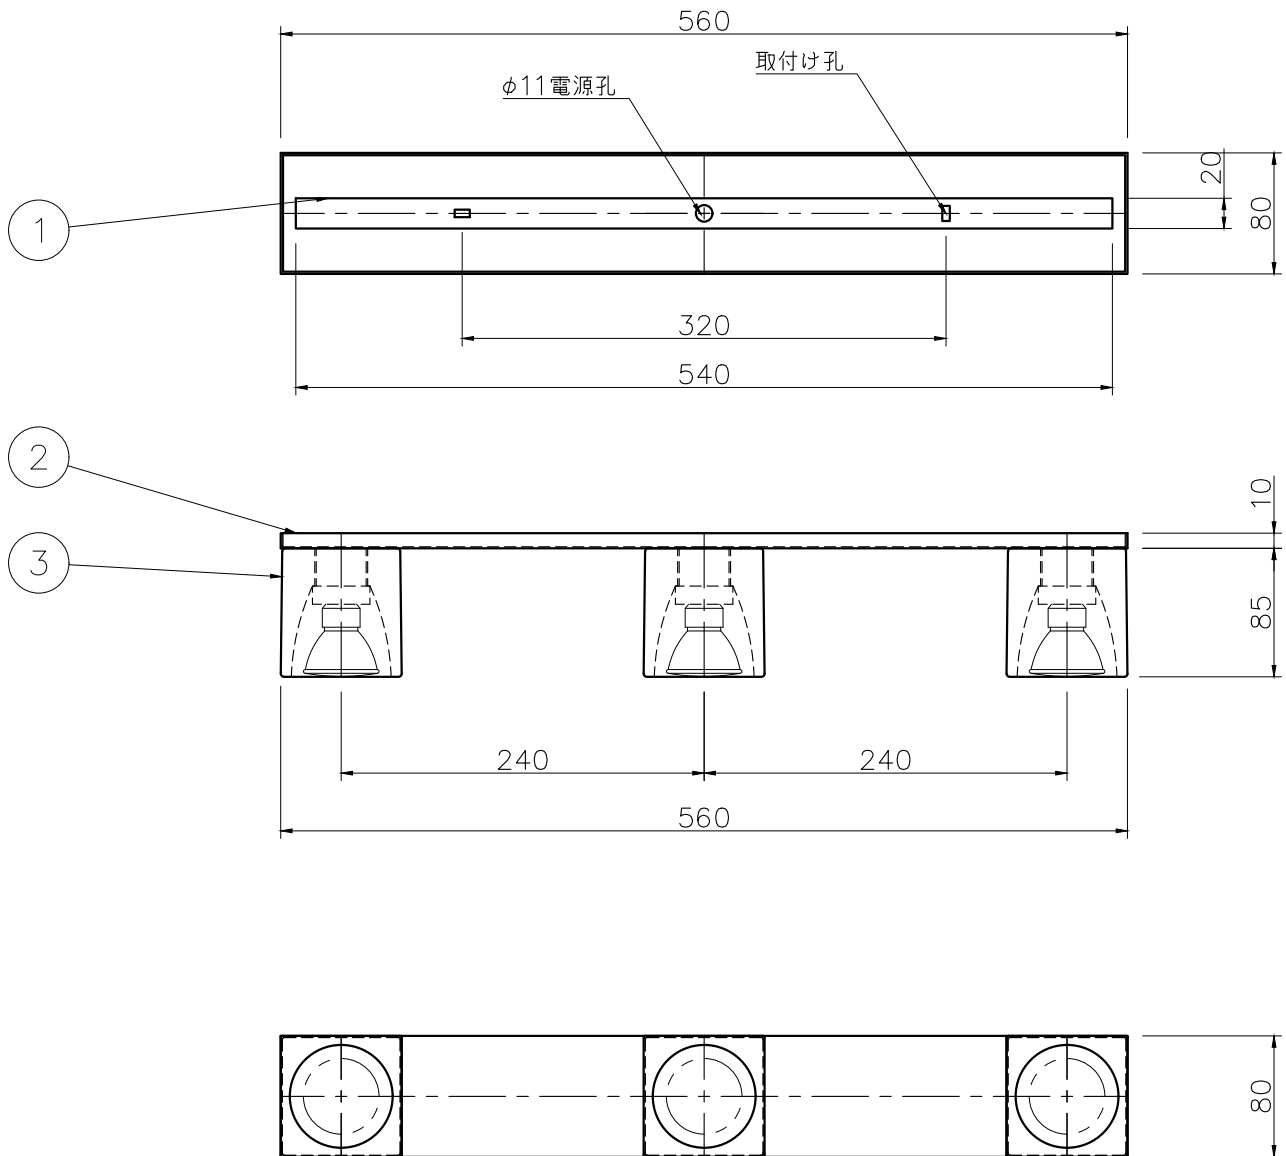

※製作上の都合により仕様を変更することがあります。

**⚠ 警告 注意**

火災のおそれ有り

- 可燃物をかぶせたり近づけての使用禁止。
- 指定以外のランプ使用禁止。

やけどのおそれ有り

- 点灯中は、ガラス、金属枠に触らないで下さい。

※一般の方の工事は、法律で禁止されています。

	品番	セード	灯体
カラー	00	clear	chrome
	01	white	chrome
	02	black	chrome

※取付け部の下地補強を必ず行ってください。

※結線は、直結をお願いいたします。

※消灯直後のランプは高温になっています、

しばらく時間をおいてから、ランプを交換してください。

ランプは素手で交換しないでください。

10					
9					
8					
7					
6					
5					
4					
3	セード	ガラス	3	別表参照	
2	灯体	SPC	1	別表参照	
1	電源部取付け板	亜鉛板t2	1	生地	
記号	部品名	部品番号	材質	数量	仕上

特記	MAX40w ×3	件名	
ランプ	ダイクロロゲン(E11) 40w×3	品名	Cubetto D28 E03 (シーリング)
器具重量	約3.9Kg	品番	D28 E03 00 (01) (02)
※LED電球交換可(別売)			