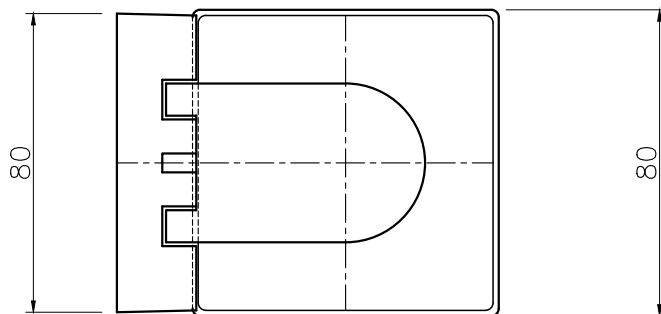

※製作上の都合により仕様を変更することがあります。

⚠ 警告 注意

火災のおそれ有り

○可燃物をかぶせたり近づけての使用禁止。

○指定以外のランプ使用禁止。

やけどのおそれ有り

○点灯中は、ガラス、金属枠に触らないで下さい。

※アウトレットボックス取付けには、捨てプレートが必要です。

※一般の方の工事は、法律で禁止されています。

カラー		
品番	フランジ・金具	セード
G03 00	chrome	clear
01		white
02		black
G89 00	copper	clear

※取付け部の下地補強を必ず行ってください。

※消灯直後のランプは高温になっています、しばらく時間をおいてから、ランプを交換してください。ランプは素手で交換しないでください。

10					
9					
8					
7					
6					
5					
4	セード	glass	1	別表参照	
3	灯具支持金具	アクリル	1	別表参照	
2	フランジ	アクリル	1	別表参照	
1	スタッド	SPCT1.6	1	クロメートメッキ	
記号	部品名	部品番号	材質	数量	仕上

特記	MAX40w	件名	
ランプ	ダイクロハロゲン(E11) 40w×1	品名	Cubetto D28 G03 (ブラケット/シーリング)
器具重量	約1.5Kg	品番	D28 G03 00(01)(02) / G89 00
※LED電球交換可(別売)