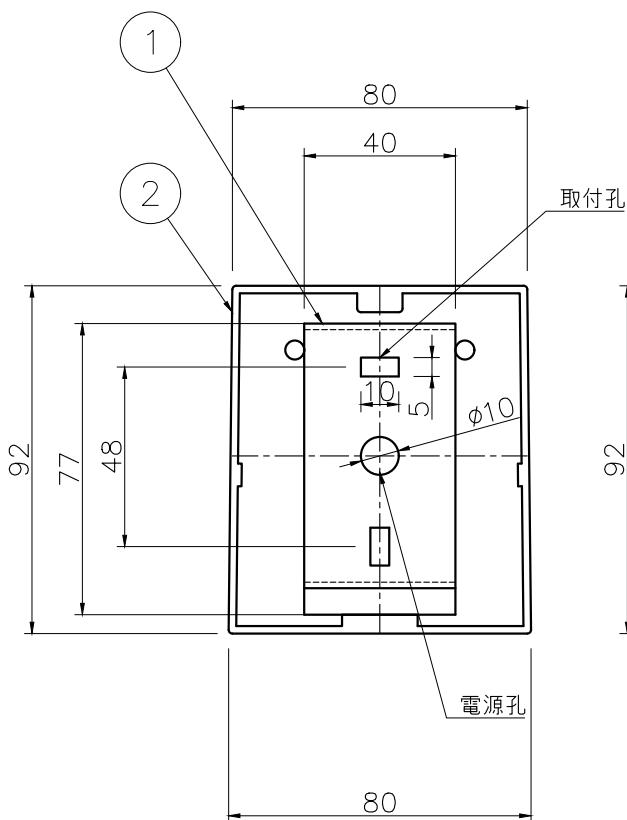

※製作上の都合により仕様を変更することがあります。

⚠ 警告 注意

火災のおそれ有り

○可燃物をかぶせたり近づけての使用禁止。

○指定以外のランプ使用禁止。

やけどのおそれ有り

○点灯中は、ガラス、金属枠に触らないで下さい。

※アウトレットボックス取付けには、捨てプレートが必要です。

※一般の方の工事は、法律で禁止されています。

カラー		
品番	フランジ・金具	セード
G03 00	chrome	clear
01		white
02		black
G89 00	copper	clear

※取付け部の下地補強を必ず行ってください。

※消灯直後のランプは高温になっています、しばらく時間をおいてから、ランプを交換してください。ランプは素手で交換しないでください。

10					
9					
8					
7					
6					
5					
4	セード	glass	1	別表参照	
3	灯具支持金具	アクリル	1	別表参照	
2	フランジ	アクリル	1	別表参照	
1	スタッド	SPCT1.6	1	クロメートメッキ	
記号	部品名	部品番号	材質	数量	仕上

特記	MAX40w	件名	
ランプ	ダイクロハロゲン(E11) 40w×1	品名	Cubetto D28 G03 (ブラケット/シーリング)
器具重量	約1.5Kg	品番	D28 G03 00(01)(02) / G89 00
※LED電球交換可(別売)