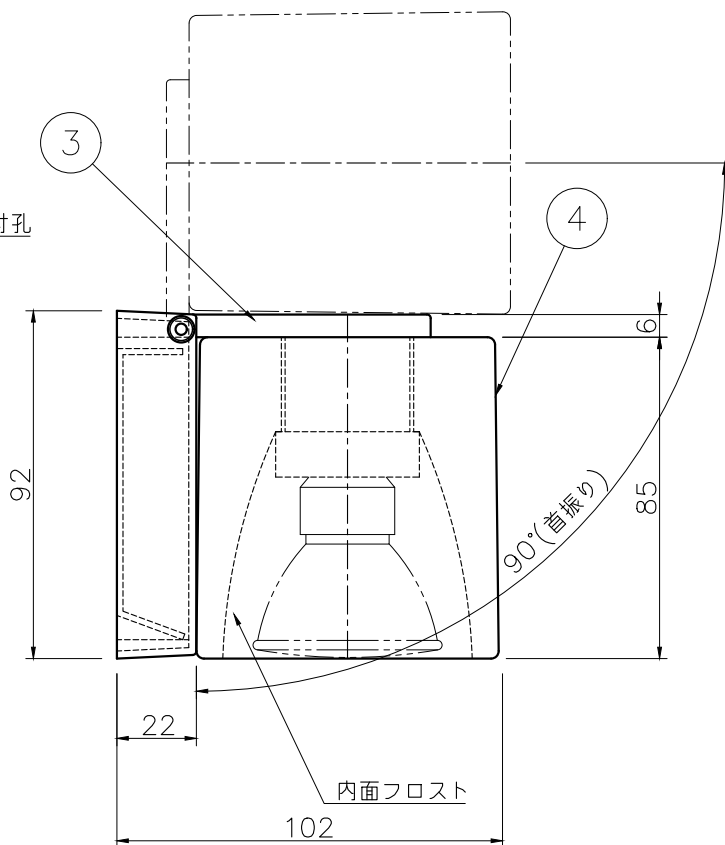

※製作上の都合により仕様を変更することがあります。

⚠ 警告 注意

火災のおそれ有り

○可燃物をかぶせたり近づけての使用禁止。

○指定以外のランプ使用禁止。

やけどのおそれ有り

○点灯中は、ガラス、金属枠に触らないで下さい。

※アウトレットボックス取付けには、捨てプレートが必要です。

※一般の方の工事は、法律で禁止されています。

カラー		
品番	フランジ・金具	セード
G03 00	chrome	clear
01		white
02		black
G89 00	copper	clear

※取付け部の下地補強を必ず行ってください。

※消灯直後のランプは高温になっています、しばらく時間をおいてから、ランプを交換してください。ランプは素手で交換しないでください。

10					
9					
8					
7					
6					
5					
4	セード	glass	1	別表参照	
3	灯具支持金具	アクリル	1	別表参照	
2	フランジ	アクリル	1	別表参照	
1	スタッド	SPCT1.6	1	クロメートメッキ	
記号	部品名	部品番号	材質	数量	仕上

特記	MAX40w	件名	
ランプ	ダイクロハロゲン(E11) 40w×1	品名	Cubetto D28 G03 (ブラケット/シーリング)
器具重量	約1.5Kg	品番	D28 G03 00(01)(02) / G89 00
※LED電球交換可(別売)