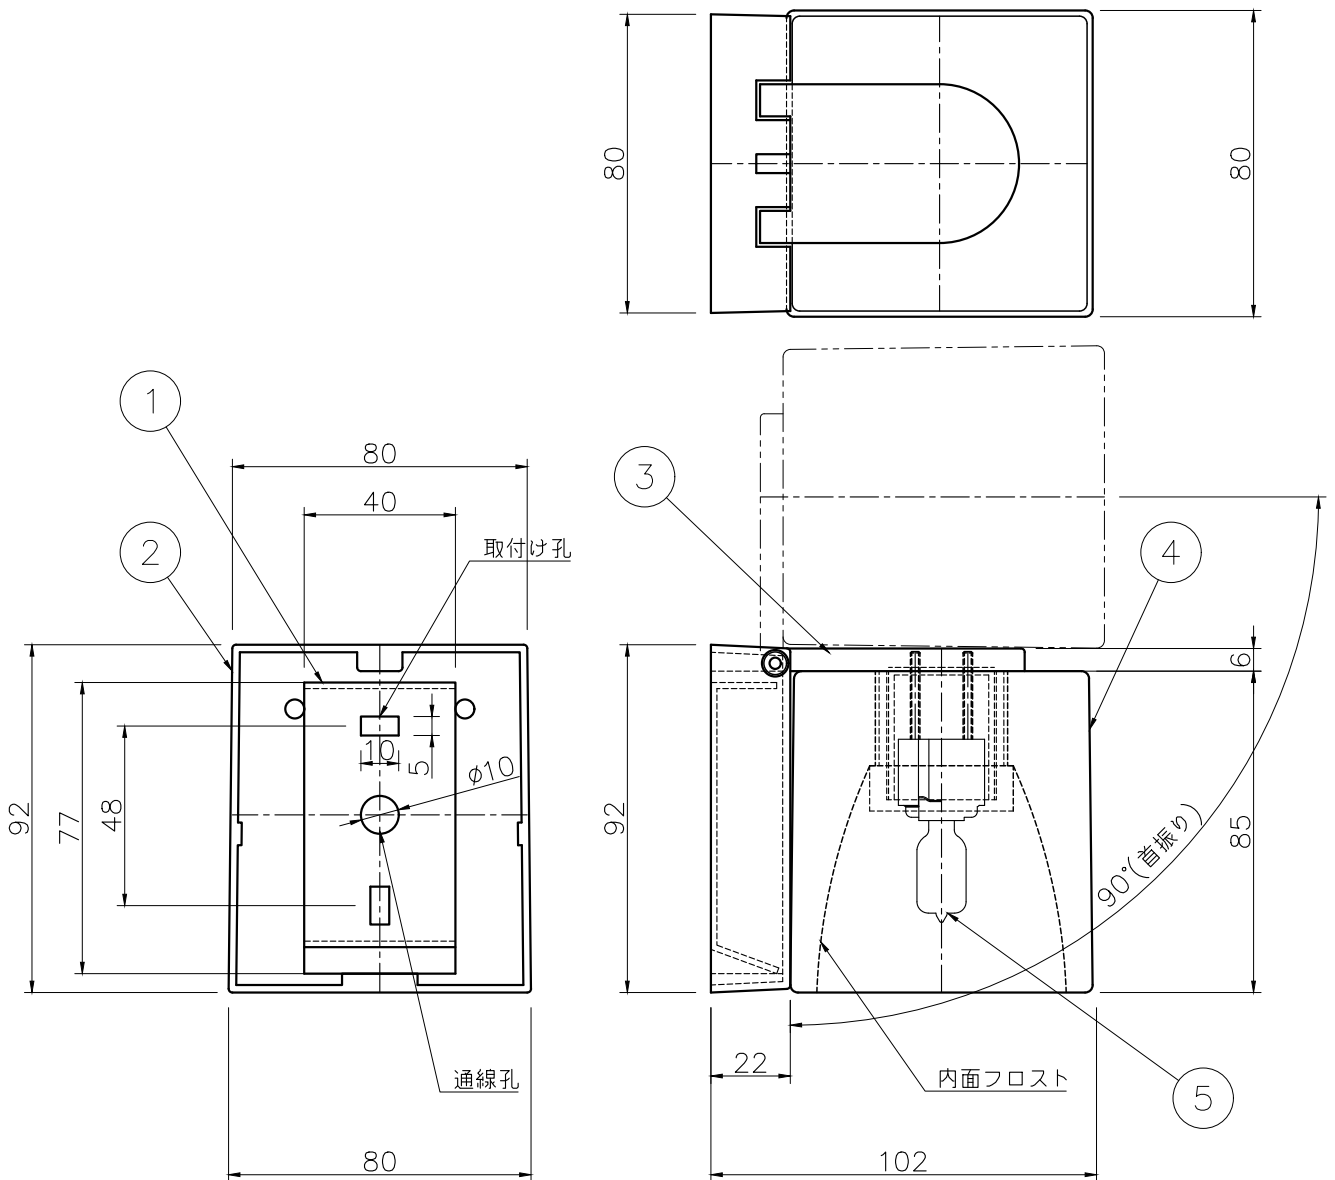

※製作上の都合により仕様を変更することがあります。

⚠ 警告 注意

火災のおそれ有り

- ○可燃物をかぶせたり近づけての使用禁止。
- ○指定以外のランプ使用禁止。

やけどのおそれ有り

- ○点灯中は、ガラス、金属枠に触らないで下さい。

※アウトレットボックス取付けには、捨てプレートが必要です。

※一般の方の工事は、法律で禁止されています。

※取付け部の下地補強を必ず行ってください。

※消灯直後のランプは高温になっています、
しばらく時間をおいてから、ランプを交換してください。
ランプは素手で交換しないでください。

10					
9					
8					
7					
6					
5	ランプ	G9	1	ハロピン	
4	セード	glass	1	clear	
3	灯具支持金具	アクリル	1	chrome	
2	フランジ	アクリル	1	chrome	
1	取付け板	SPCt1.6	1	クロメートメッキ	
記号	部品名	部品番号	材質	数量	仕上

特記	MAX40w	件名
ランプ	ハロピン(G9) 40w×1	品名 Cubetto D28 G04 (ブラケット/シーリング)
器具重量	約1.5Kg	品番 D28 G04 00
※LED電球交換可(別売)