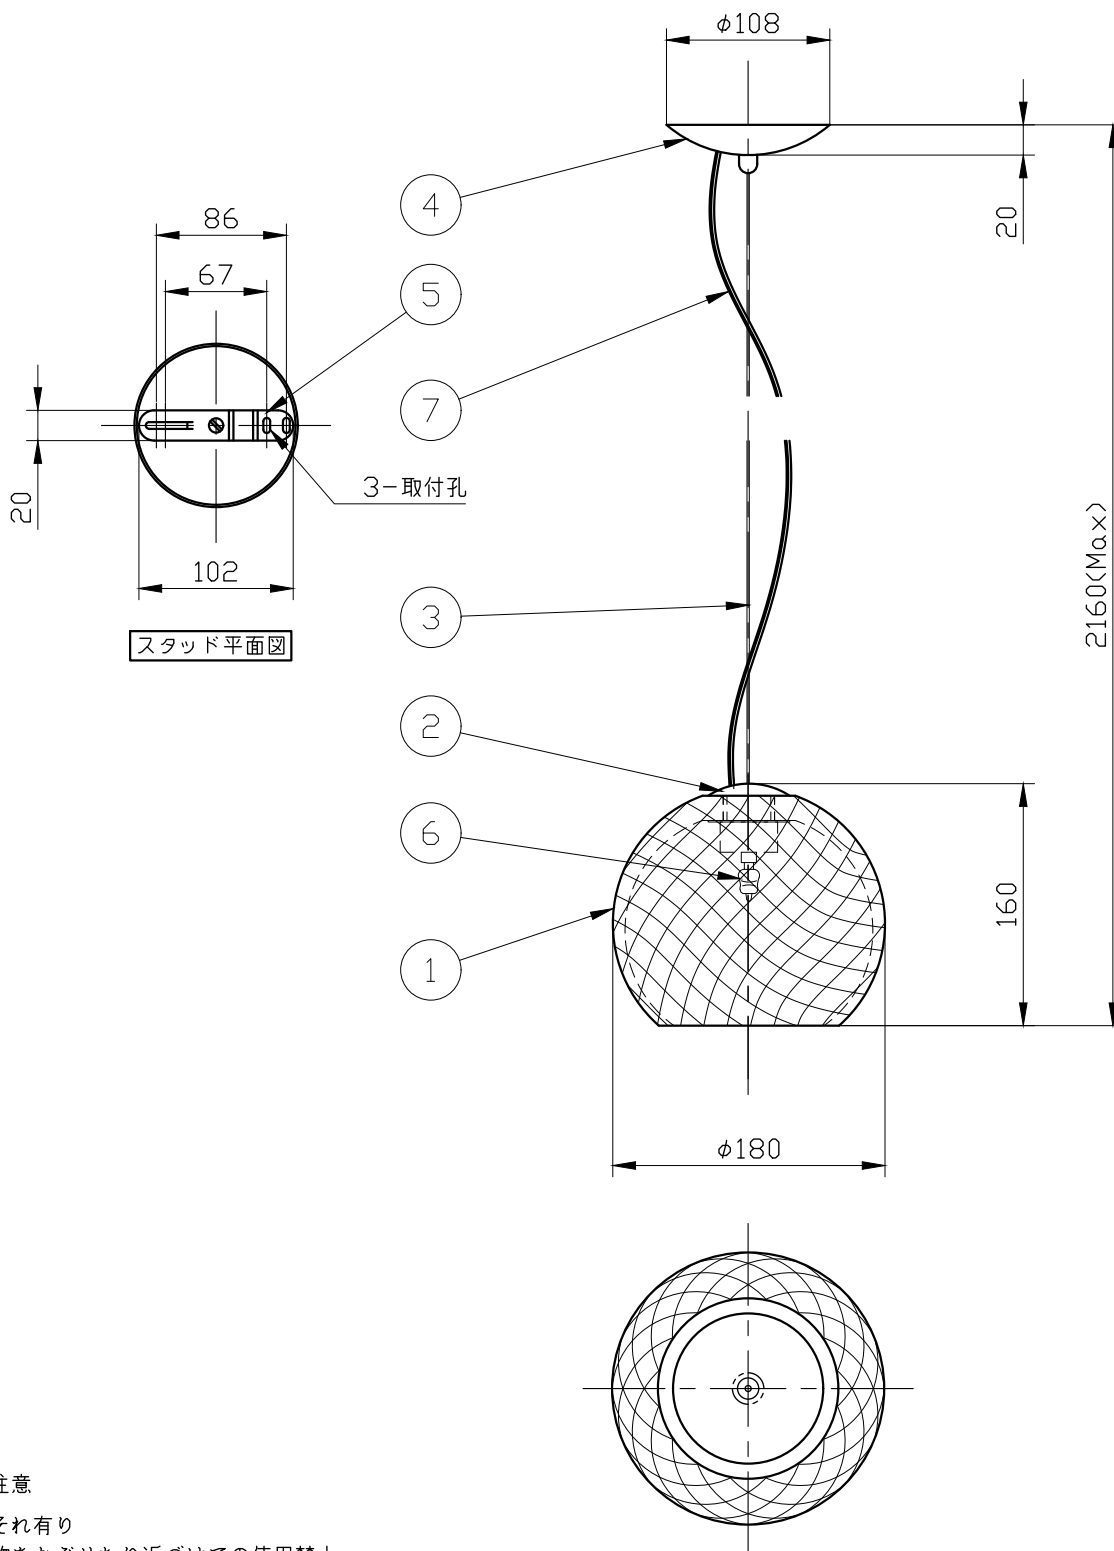

※製作上の都合により仕様を変更することがあります。

⚠ 警告 注意

火災のおそれ有り

- 可燃物をかぶせたり近づけての使用禁止。
- 指定以外のランプ使用禁止。

やけどのおそれ有り

- 点灯中は、ガラス、金属枠にさわらないで下さい。
- ※一般の方の工事は、法律で禁止されてます。

※取付部の下地補強を必ず行ってください。

※消灯直後のランプは高温になっています。
しばらく時間をおいてから、ランプを交換してください。
ランプは素手で交換しないでください。

10					
9					
8					
7	電源コード			1	
6	ランプ			1	G9
5	スタッド	SPC		1	クロームメッキ
4	フランジ	SPC		1	クロームメッキ
3	ワイヤー	SUS		1	
2	灯具	BsBM		1	クロームメッキ
1	セード	ガラス		1	透明
記号	部品名	部品番号	材質	数量	仕上

特記	MAX40w	件名	
ランプ	ハロピン(G9)40w×1	品名	Diamond (ペンダント)
器具重量	約3.1kg	品番	D82 A01 00
※LED電球(別売)交換可			