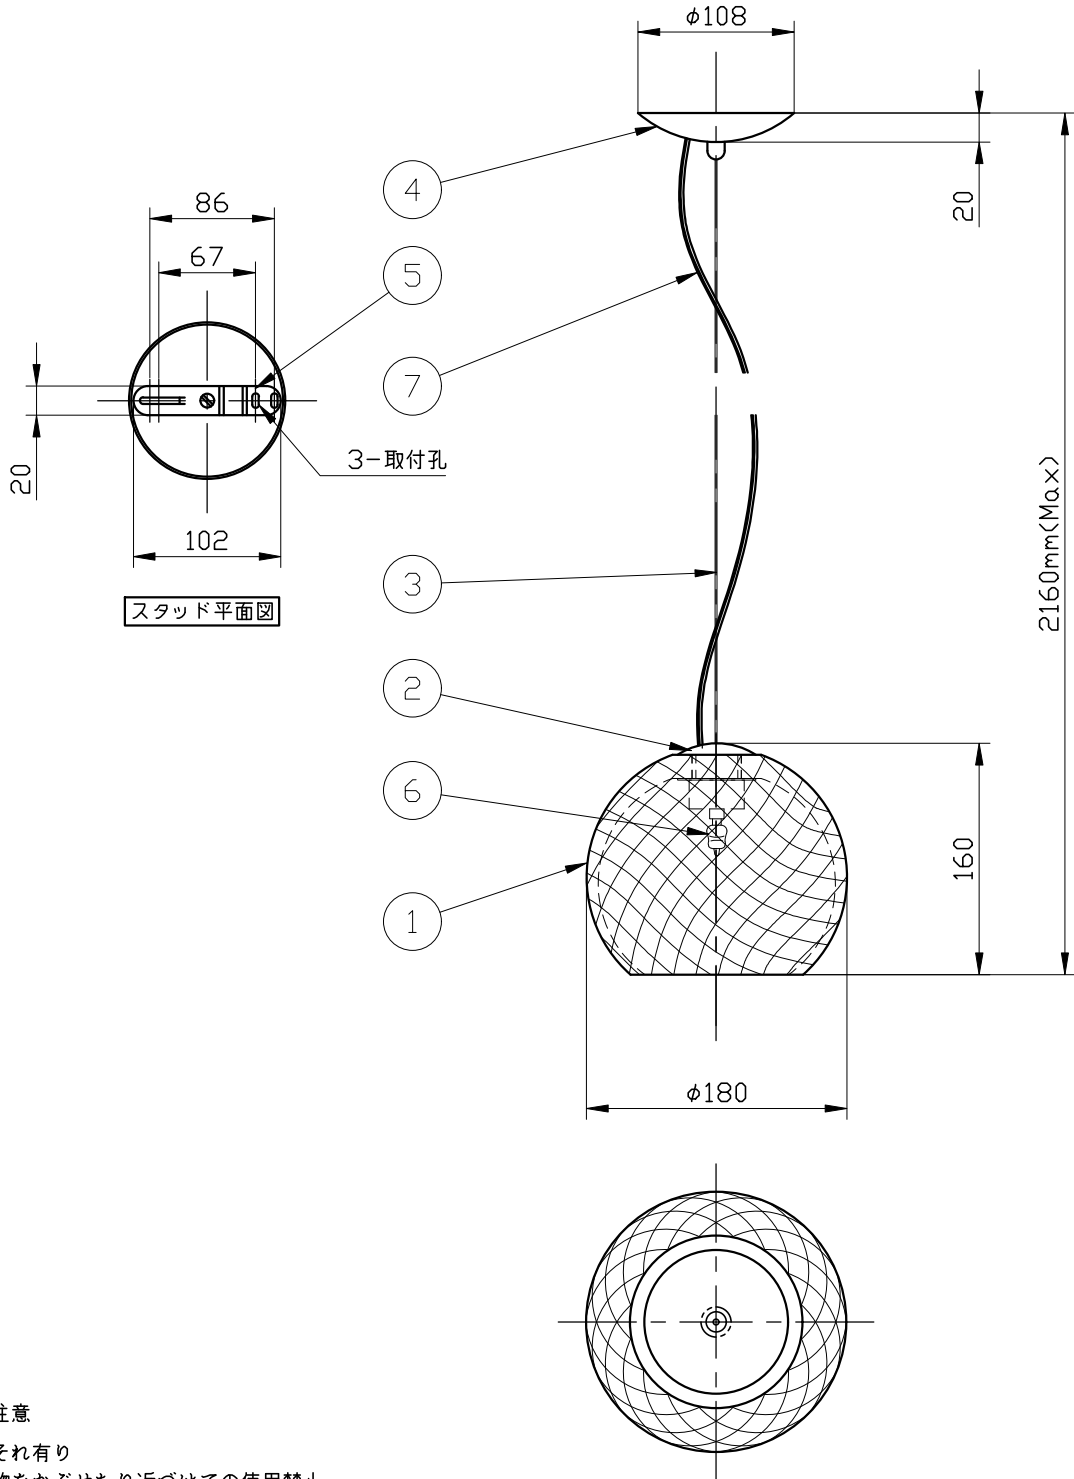

※製作上の都合により仕様を変更することがあります。

⚠ 警告 注意

火災のおそれ有り

- ○可燃物をかぶせたり近づけての使用禁止。
- ○指定以外のランプ使用禁止。

やけどのおそれ有り

- ○点灯中は、ガラス、金属枠にさわらないで下さい。
- ※一般の方の工事は、法律で禁止されています。

※取付部の下地補強を必ず行ってください。
※消灯直後のランプは高温になっています。
しばらく時間をおいてから、ランプを交換してください。
ランプは素手で交換しないでください。

10					
9					
8					
7	電源コード			1	
6	ランプ			1	G9
5	スタッド	SPC		1	クロームメッキ
4	フランジ	SPC		1	クロームメッキ
3	ワイヤー	SUS		1	
2	灯具	B5BM		1	クロームメッキ
1	セード	ガラス		1	透明
記号	部品名	部品番号	材質	数量	仕上

特記	MAX40w	件名	
ランプ	ハロピン(G9)40w×1	品名	Diamond(ペンダント)
器具重量	約3.1kg	品番	D82 A01 00
※LED電球交換可(別売)		LUMINABELLA