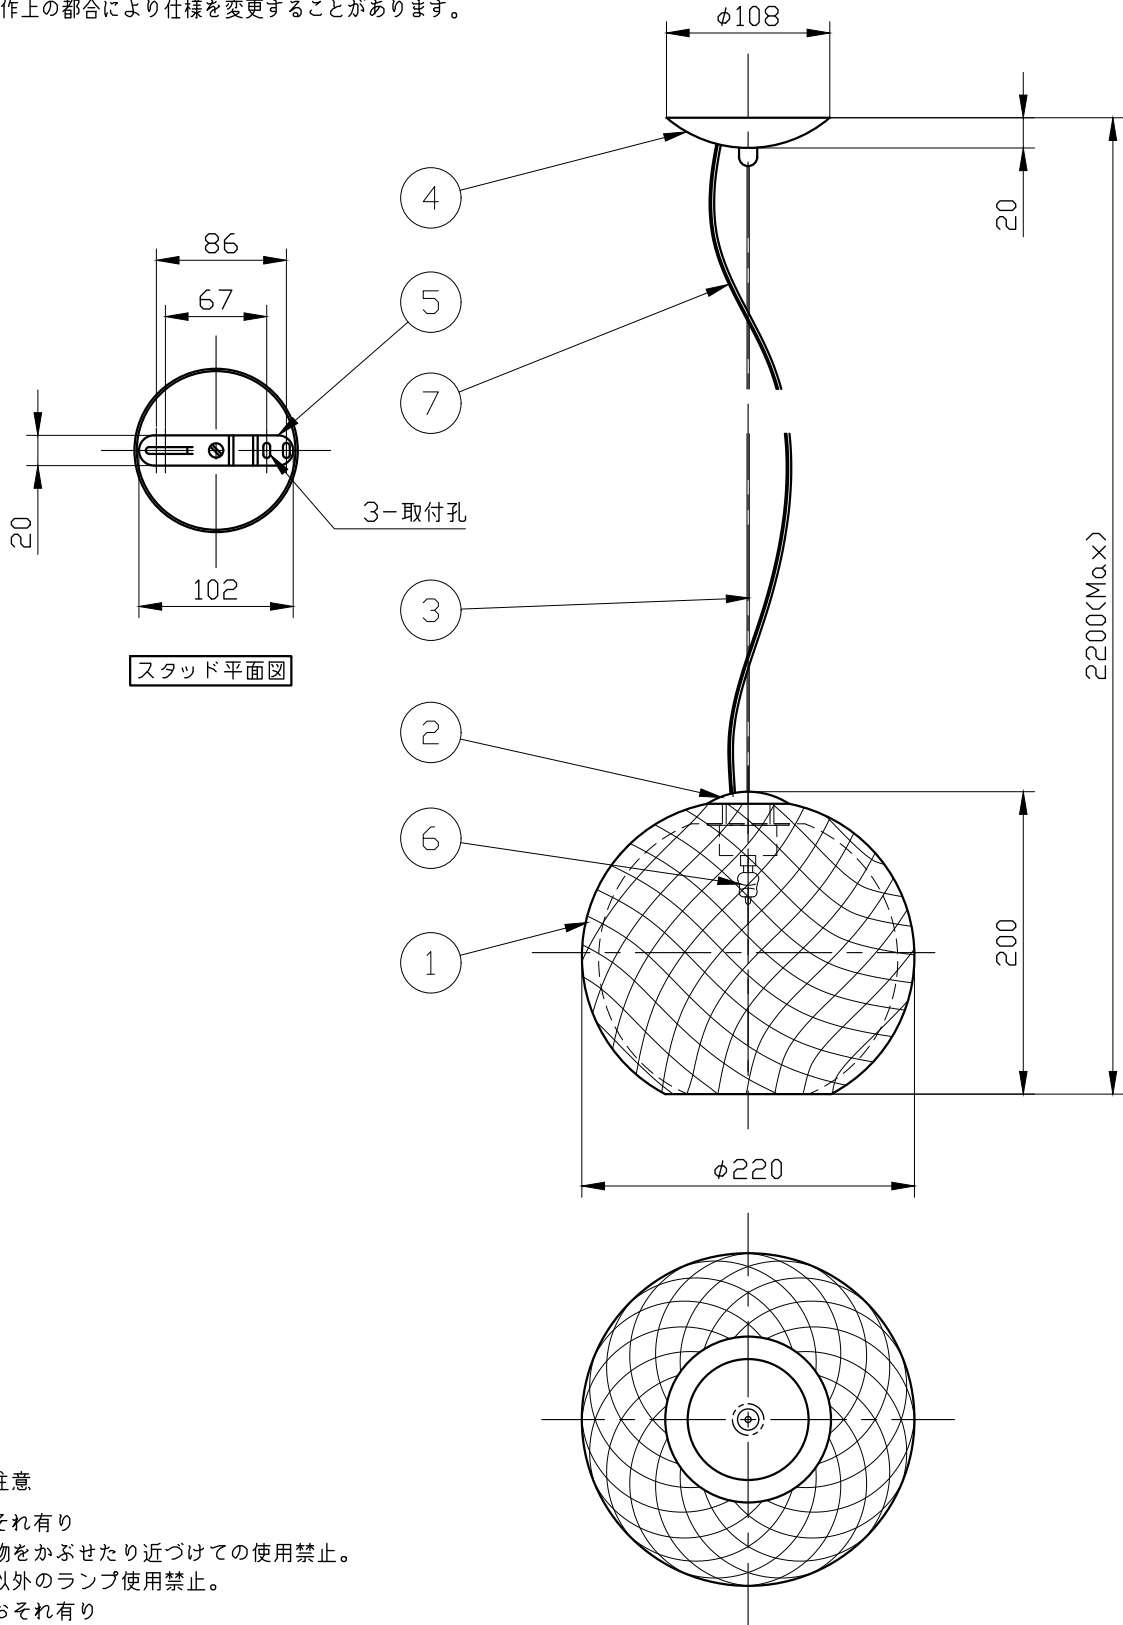

※製作上の都合により仕様を変更することがあります。

警告 注意

- 火災のおそれ有り
 - 可燃物をかぶせたり近づけての使用禁止。
 - 指定以外のランプ使用禁止。
- やけどのおそれ有り
 - 点灯中は、ガラス、金属枠にさわらないで下さい。
- ※一般の方の工事は、法律で禁止されています。

※取付部の下地補強を必ず行ってください。
 ※消灯直後のランプは高温になっています。
 しばらく時間をおいてから、ランプを交換してください。
 ランプは素手で交換しないでください。

10					
9					
8					
7	電源コード			1	
6	ランプ			1	G9
5	スタッド	SPC		1	クロームメッキ
4	フランジ	SPC		1	クロームメッキ
3	ワイヤー	SUS		1	
2	灯具	B5BM		1	クロームメッキ
1	セード	ガラス		1	透明
記号	部品名	部品番号	材質	数量	仕上

特記	MAX40w	件名	
ランプ	ハロピン(G9)40w x1	品名	Diamond (ペンダント)
器具重量	約5.1kg	品番	D82 A03 00
※LED電球(別売)交換可			