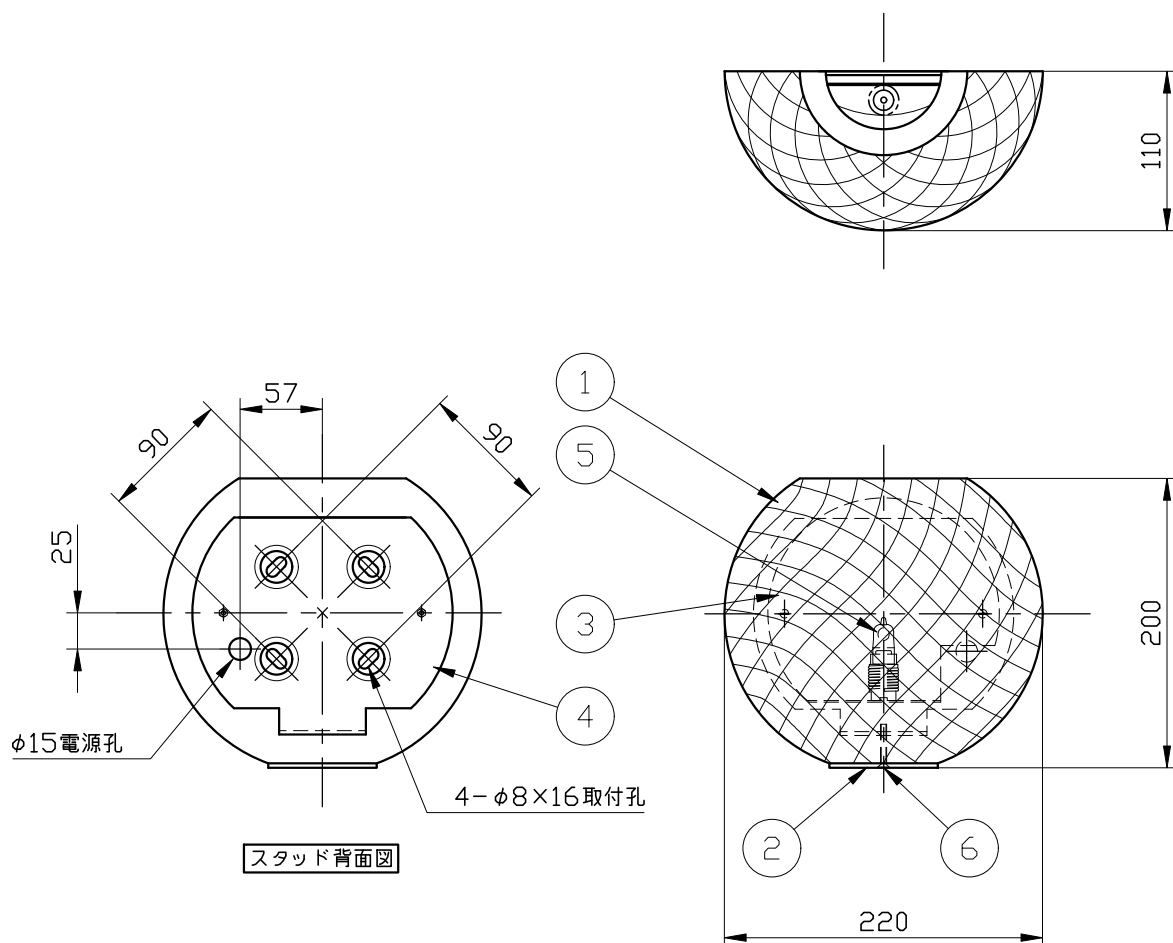

※製作上の都合により仕様を変更することがあります。

⚠ 警告 注意

火災のおそれ有り

- ○可燃物をかぶせたり近づけての使用禁止。
- ○指定以外のランプ使用禁止。

やけどのおそれ有り

- ○点灯中は、ガラス、金属枠にさわらないで下さい。
- ※一般の方の工事は、法律で禁止されています。

※取付部の下地補強を必ず行ってください。
※消灯直後のランプは高温になっています。
しばらく時間をおいてから、ランプを交換してください。
ランプは素手で交換しないでください。

10					
9					
8					
7					
6	セード固定ネジ			1	
5	ランプ			1	G9
4	スタッド	亜鉛鋼板		1	生地
3	反射板	アルミ		1	
2	飾り金具	SPC		1	クロームメッキ
1	ガラスセード	ガラス		1	透明
記号	部品名	部品番号	材質	数量	仕上

特記	MAX40w	件名	
ランプ	ハロピン(G9)40w x1	品名	Diamond(ブラケット)
器具重量	約2.8kg	品番	D82D9700
※LED電球交換可(別売)