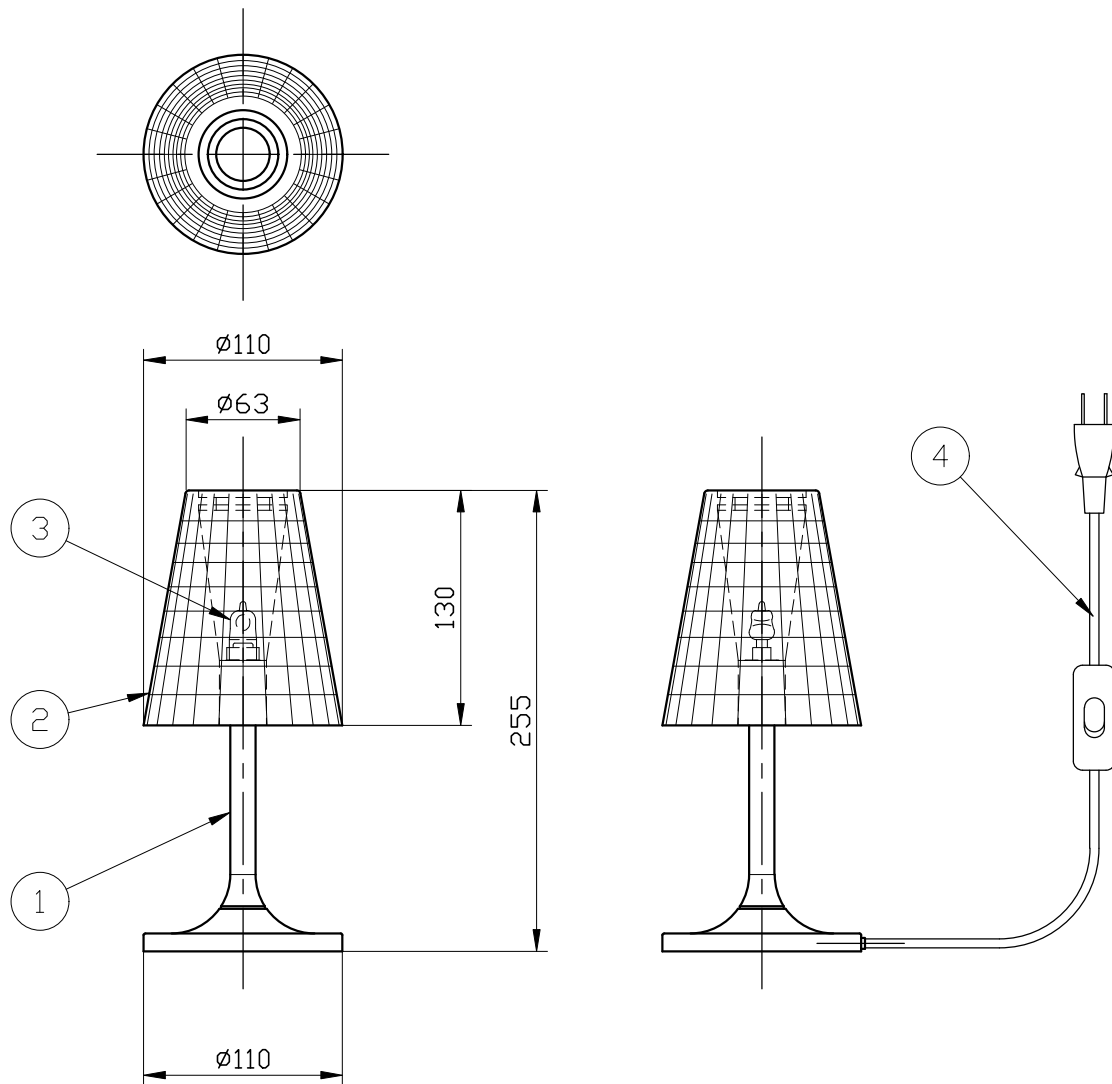

※製作上の都合により仕様を変更することがあります。

**⚠ 警告 注意**

火災のおそれ有り

- 可燃物をかぶせたり近づけての使用禁止。
- 指定以外のランプ使用禁止。

やけどのおそれ有り

- 点灯中は、セードにさわらないで下さい。

	品番	カラー
セード	00	clear
	01	white

※転倒使用は行わないでください。

※消灯直後のランプは高温になっています。

しばらく時間をおいてから、ランプを交換してください。

ランプは素手で交換しないでください。

10					
9					
8					
7					
6					
5					
4	電源コード			1	中間スイッチ付
3	ランプ			1	G9
2	セード	ガラス		1	別表参照
1	支柱	ST		1	クロームメッキ
記号	部品名	部品番号	材質	数量	仕上

特記	MAX25w	件名	
ランプ	ハロピン(G9)25w ×1	品名	Flow (テーブルスタンド)
器具重量	約1.3kg	品番	D87 B01 00<01>
※LED電球交換可(別売)			