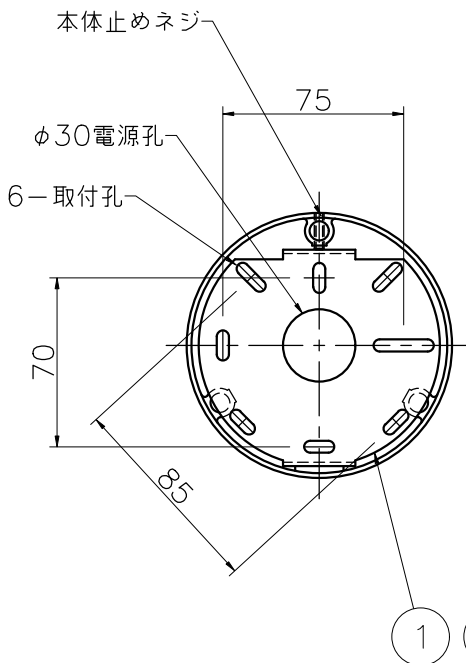

※製作上の都合により仕様を変更することがあります。

	品番	カラー
セード	00	clear
	01	white

警告 注意

火災のおそれ有り

- 可燃物をかぶせたり近づけての使用禁止。
- 指定以外のランプ使用禁止。

やけどのおそれ有り

- 点灯中は、ガラス、金属枠に触らないで下さい。
- ※一般の方の工事は、法律で禁止されています。

※器具の改造は、絶対に行わないでください。
 ※点灯中ガラス部には、水、等をかけないでください。
 ※取付け部の下地補強を必ず行ってください。
 ※消灯直後のランプは高温になっています、しばらく時間をおいてから、ランプを交換してください。
 ランプは素手で交換しないでください。

10					
9	ランプ			1	G9
8	セード	ガラス		1	別表参照
7	セード止め	BSBM		1	クロームメッキ
6	セード受け	BSBM		1	クロームメッキ
5	セード支持棒	SB		3	クロームメッキ
4	ソケットカバー	SPC		1	クロームメッキ
3	アーム	ST		1	クロームメッキ
2	フランジ	アクリル板		1	クロームメッキ
1	スタッド	亜鉛板		1	生地
記号	部品名	部品番号	材質	数量	仕上

特記	MAX40w	件名	
ランプ	ハロピン(G9)40w×1	品名	FLOW (ブラケット)
器具重量	約 2.6Kg	品番	D87 D01-00 (01)
	※LED電球交換可(別売)		LUMINABELLA