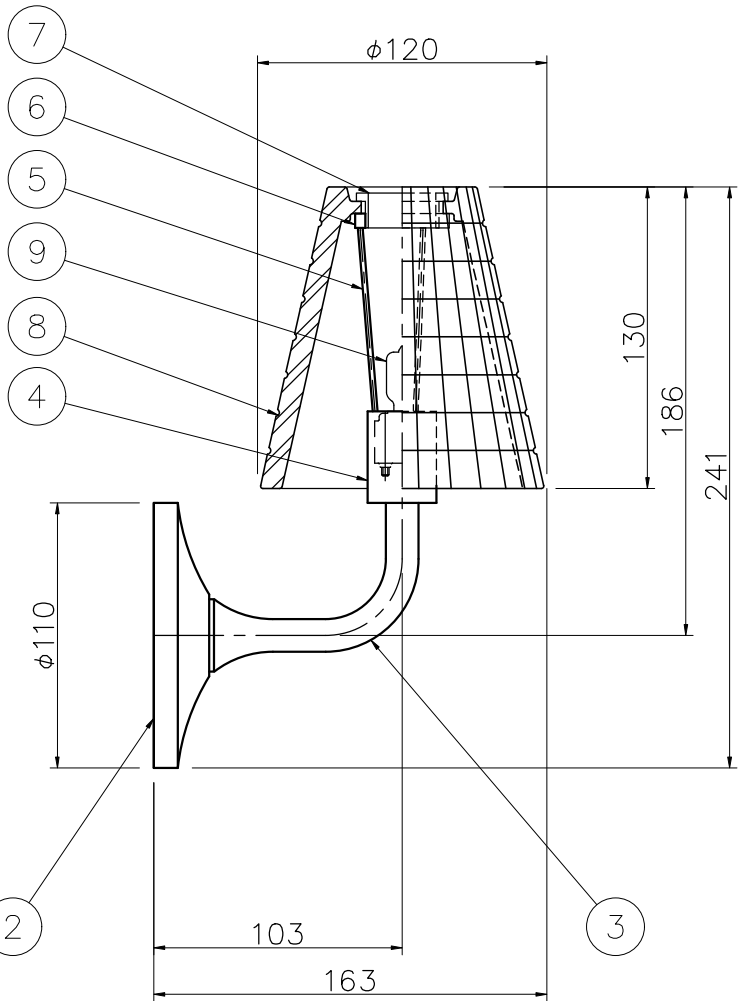

※製作上の都合により仕様を変更することがあります。

	品番	カラー
セード	00	clear
	01	white

警告 注意

火災のおそれ有り

- 可燃物をかぶせたり近づけての使用禁止。
- 指定以外のランプ使用禁止。

やけどのおそれ有り

- 点灯中は、ガラス、金属枠に触らないで下さい。
- ※一般の方の工事は、法律で禁止されています。

※器具の改造は、絶対に行わないでください。
 ※点灯中ガラス部には、水、等をかけないでください。
 ※取付け部の下地補強を必ず行ってください。
 ※消灯直後のランプは高温になっています、しばらく時間をおいてから、ランプを交換してください。
 ランプは素手で交換しないでください。

10					
9	ランプ			1	G9
8	セード	ガラス		1	別表参照
7	セード止め	BSBM		1	クロームメッキ
6	セード受け	BSBM		1	クロームメッキ
5	セード支持棒	SB		3	クロームメッキ
4	ソケットカバー	SPC		1	クロームメッキ
3	アーム	ST		1	クロームメッキ
2	フランジ	アクリル板		1	クロームメッキ
1	スタッド	亜鉛板		1	生地
記号	部品名	部品番号	材質	数量	仕上

特記	MAX40w	件名	
ランプ	ハロピン(G9)40w×1	品名	FLOW (ブラケット)
器具重量	約 2.6Kg	品番	D87 D01-00 (01)
	※LED電球交換可(別売)		LUMINABELLA