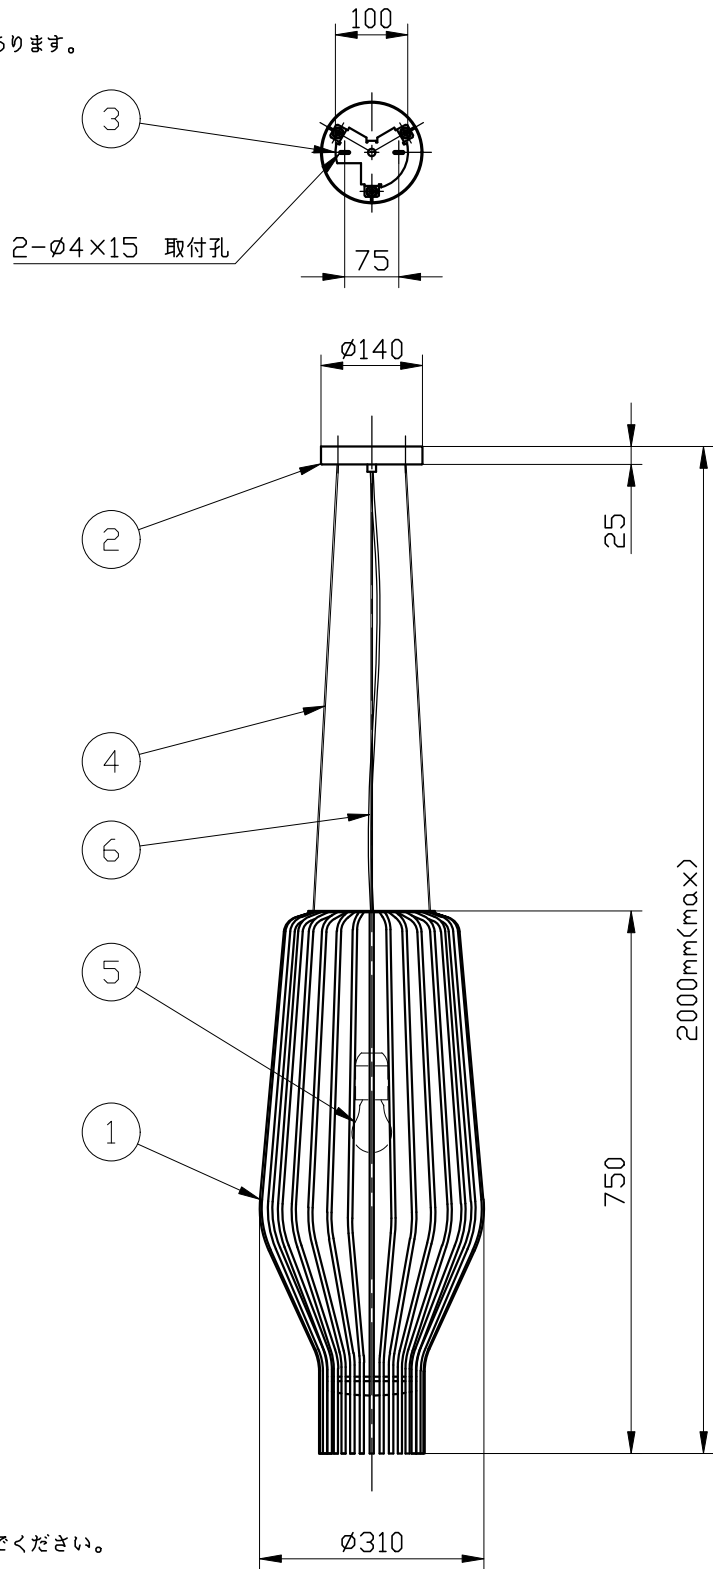

※製作上の都合により仕様を変更することがあります。

カラー	rust brown
	chrome
	gold

⚠ 警告 注意

- 火災のおそれ有り
 - 可燃物をかぶせたり近づけての使用禁止。
- やけどのおそれ有り
 - 点灯中は、セード、金属枠にさわらないでください。

※一般の方の工事は、法律で禁止されてます。
 ※取付部の下地補強を必ず行ってください。

10					
9					
8					
7					
6	電源コード			1	
5	ランプ			1	E26
4	吊りワイヤー	SUS		3	
3	スタッド	metal		1	メッキ仕上
2	フランジ	metal		1	別表参照
1	セード	glass/metal		1	別表参照
記号	部品名	部品番号	材質	数量	仕上

特記	MAX100w	件名	
ランプ	白熱球(E26) 100W×1	品名	Saya F47(ペンダント)
器具重量	約11.0kg	品番	F47 A17 00/A19 00/A25 00
	LED電球交換可(別売)		