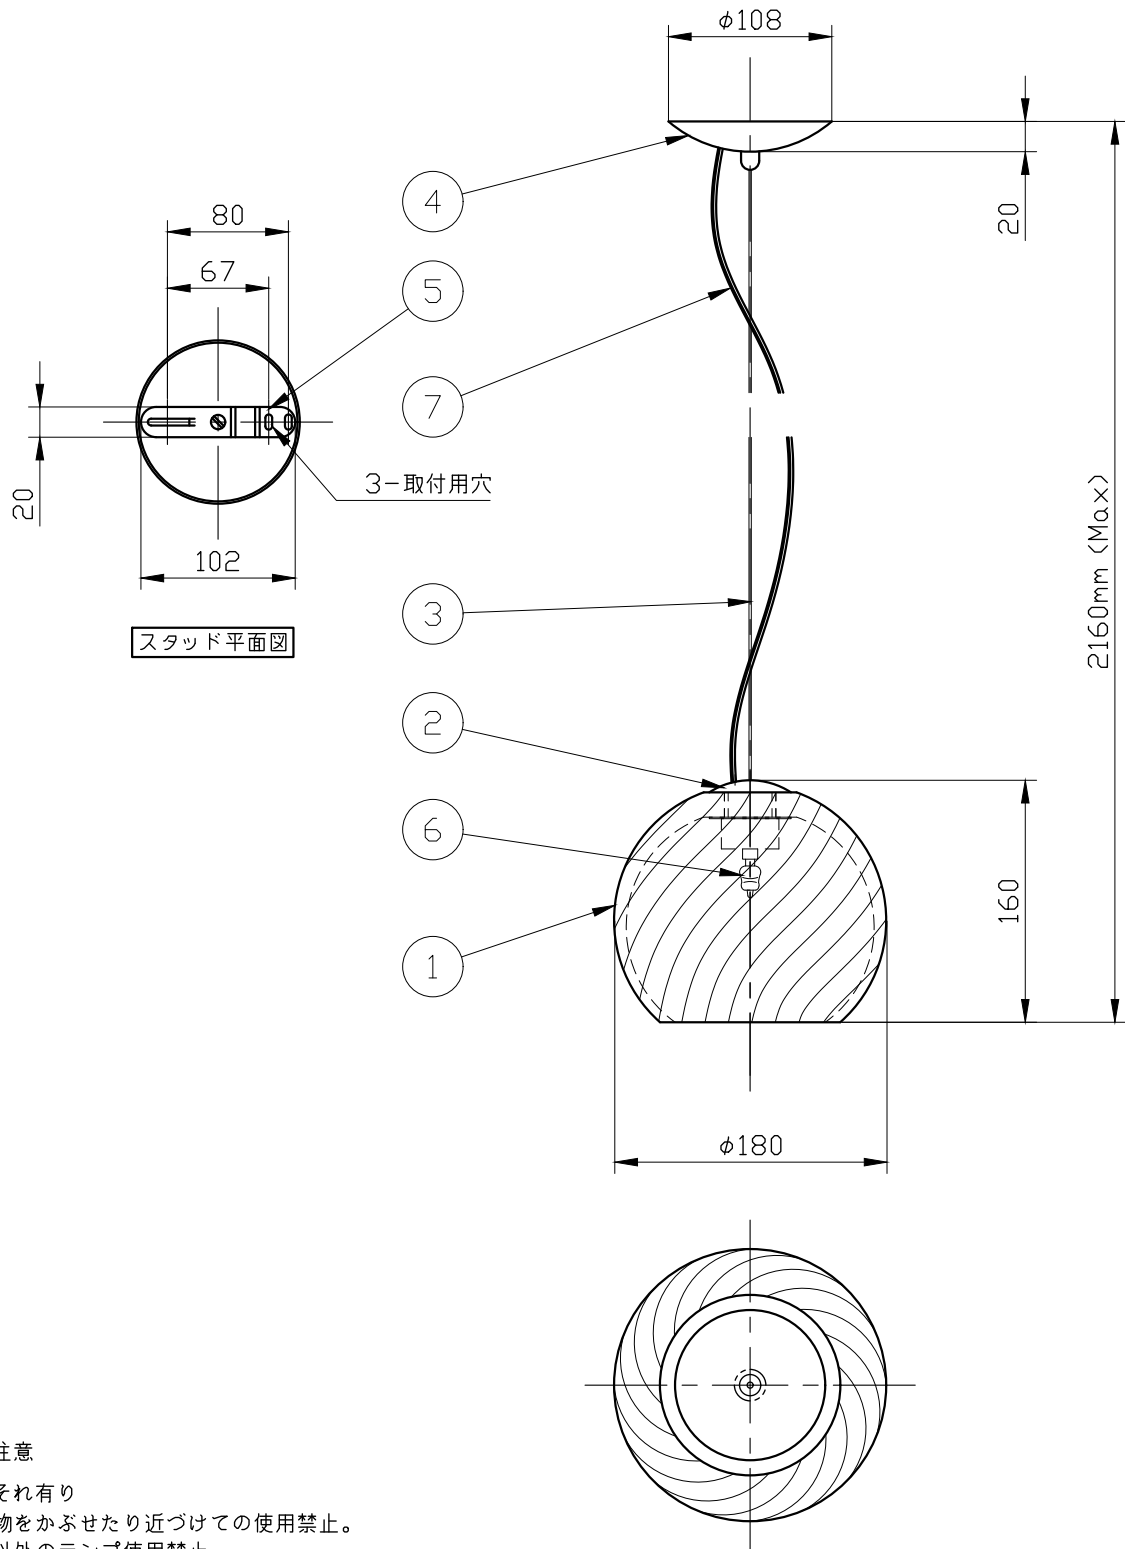

※製作上の都合により仕様を変更することがあります。

⚠ 警告 注意

- 火災のおそれ有り
  - ○可燃物をかぶせたり近づけての使用禁止。
  - ○指定以外のランプ使用禁止。
- やけどのおそれ有り
  - ○点灯中は、ガラス、金属枠にさわらないで下さい。
  - ※一般の方の工事は、法律で禁止されています。

※取付部の下地補強を必ず行ってください。
※消灯直後のランプは高温になっています。
しばらく時間をおいてから、ランプを交換してください。
ランプは素手で交換しないでください。

10					
9					
8					
7	電源コード			1	透明保護チューブ
6	ランプ			1	G9
5	スタッド	metal		1	生地
4	フランジ	metal		1	chrome
3	ワイヤー	metal		1	
2	灯具	metal		1	chrome
1	セード	glass		1	clear
記号	部品名	部品番号	材質	数量	仕上

特記	MAX40w	件名	
ランプ	ハロピン(G9)40wX1	品名	Swirl pendant D82 A05(ペンダント)
器具重量	約3.1kg	品番	D82 A05 00
	LED電球交換可(別売)