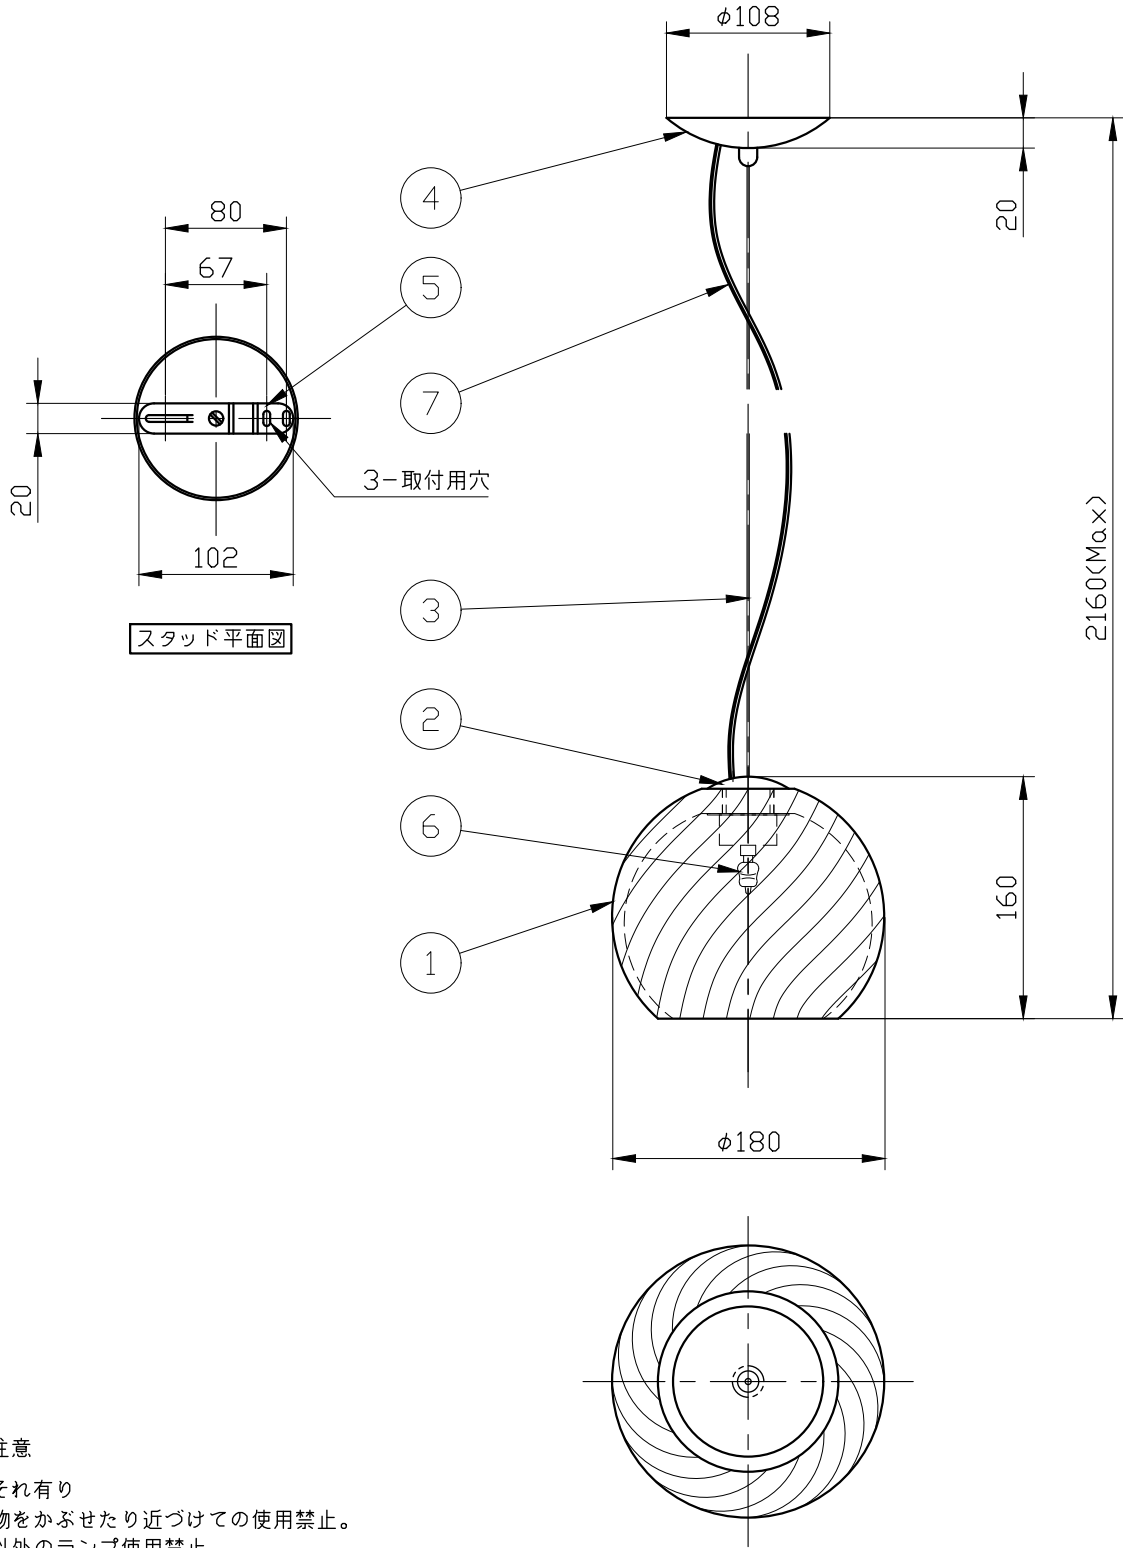

※製作上の都合により仕様を変更することがあります。

警告 注意

1. 火災のおそれ有り
     - ○可燃物をかぶせたり近づけての使用禁止。
     - ○指定以外のランプ使用禁止。
   - やけどのおそれ有り
     - ○点灯中は、ガラス、金属枠にさわらないで下さい。
2. ※一般の方の工事は、法律で禁止されてます。

※取付部の下地補強を必ず行ってください。
※消灯直後のランプは高温になっています。
しばらく時間をおいてから、ランプを交換してください。
ランプは素手で交換しないでください。

10					
9					
8					
7	電源コード		1	透明保護チューブ	
6	ランプ		1	G9	
5	スタッド	metal	1	生地	
4	フランジ	metal	1	chrome	
3	ワイヤー	metal	1		
2	灯具	metal	1	chrome	
1	セード	glass	1	clear	
記号	部品名	部品番号	材質	数量	仕上

特記	MAX40w	件名	
ランプ	ハロピン(G9)40w×1	品名	Swirl D82 A05 (ペンダント)
器具重量	約3.1kg	品番	D82 A05 00
※LED電球 (別売) 交換可