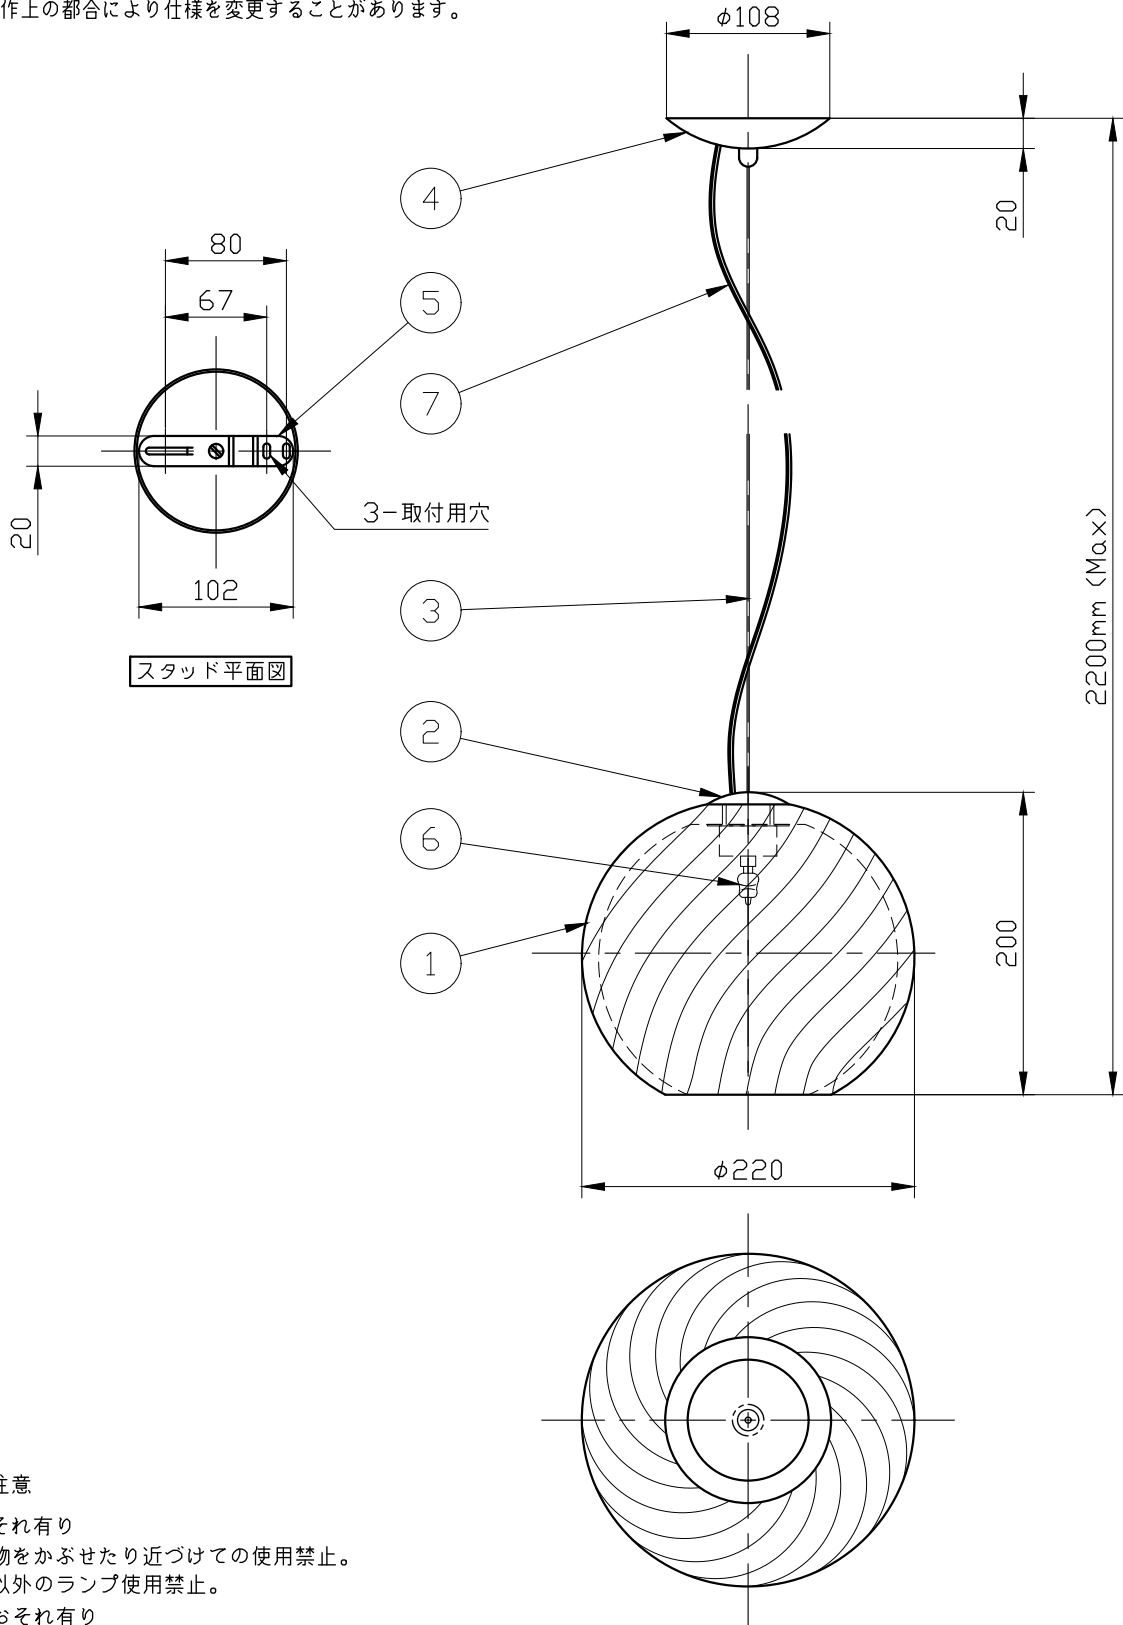

※製作上の都合により仕様を変更することがあります。

⚠ 警告 注意

火災のおそれ有り

- ○可燃物をかぶせたり近づけての使用禁止。
- ○指定以外のランプ使用禁止。

やけどのおそれ有り

- ○点灯中は、ガラス、金属枠にさわらないで下さい。
- ※一般の方の工事は、法律で禁止されています。

※取付部の下地補強を必ず行ってください。

※消灯直後のランプは高温になっています。

しばらく時間をおいてから、ランプを交換してください。

ランプは素手で交換しないでください。

10					
9					
8					
7	電源コード			1	透明保護チューブ
6	ランプ			1	G9
5	スタッド	metal		1	生地
4	フランジ	metal		1	chrome
3	ワイヤー	metal		1	
2	灯具	metal		1	chrome
1	セード	glass		1	clear
記号	部品名	部品番号	材質	数量	仕上

特記	MAX40w	件名	
ランプ	ハロピン球(G9)40wX1	品名	Swirl pendant D82 A07(ペンダント)
器具重量	約5.1kg	品番	D82 A07 00
	LED電球交換可(別売)