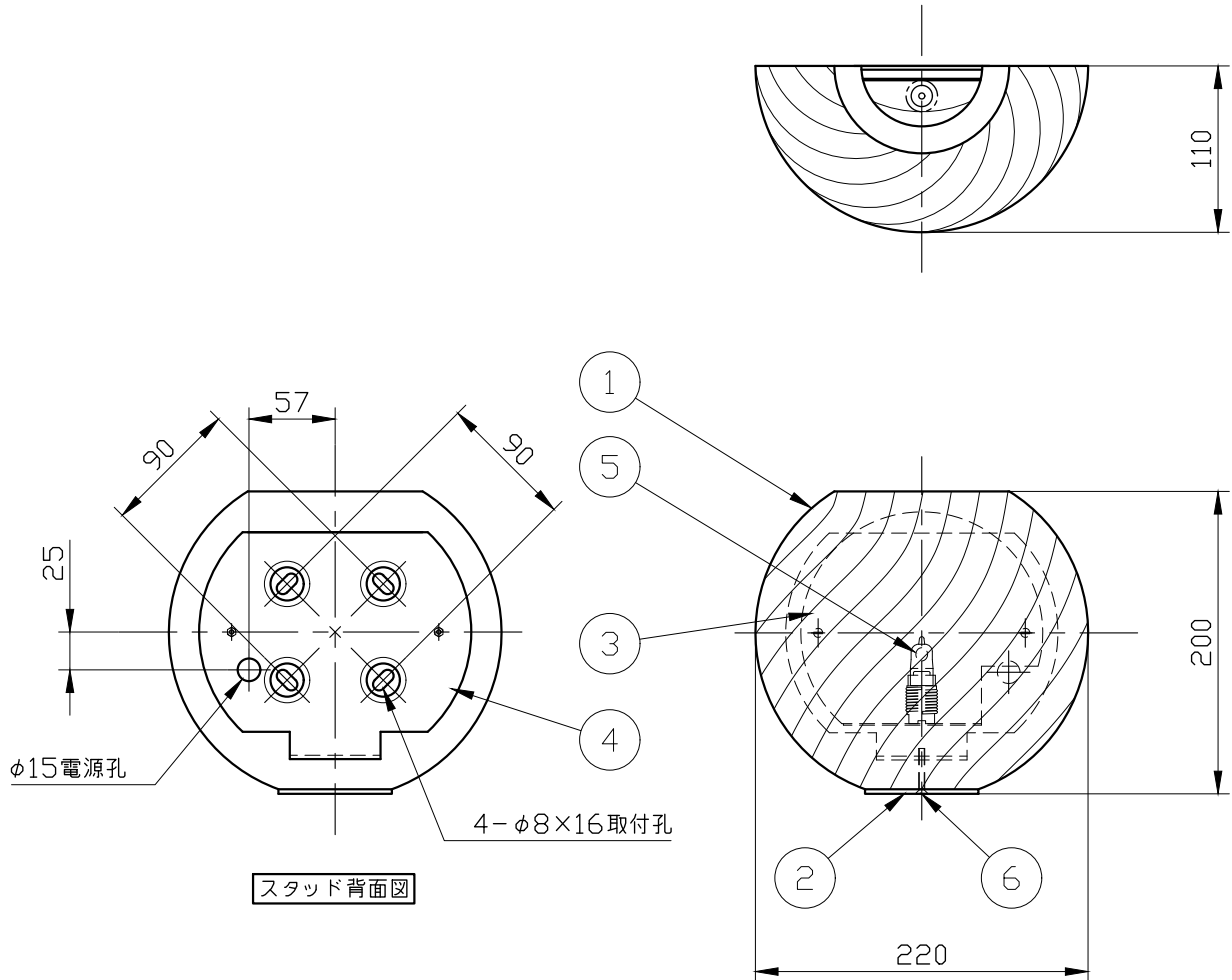

※製作上の都合により仕様を変更することがあります。

⚠ 警告 注意

火災のおそれ有り

- ○可燃物をかぶせたり近づけての使用禁止。
- ○指定以外のランプ使用禁止。

やけどのおそれ有り

- ○点灯中は、ガラス、金属枠にさわらないで下さい。
- ※一般の方の工事は、法律で禁止されています。

※取付部の下地補強を必ず行ってください。
※消灯直後のランプは高温になっています。
しばらく時間をおいてから、ランプを交換してください。
ランプは素手で交換しないでください。

10					
9					
8					
7					
6	セード固定ネジ			1	
5	ランプ			1	G9
4	スタッド	亜鉛鋼板	1		生地
3	反射板	metal	1		
2	飾り金具	metal	1		chrome
1	ガラスセード	glass	1		clear
記号	部品名	部品番号	材質	数量	仕上

特記	MAX40w	件名	
ランプ	ハロピン(G9)40w X1	品名	Swirl wall D82 D96(ブラケット)
器具重量	約2.8kg	品番	D82 D96 00
LED電球交換可(別売)