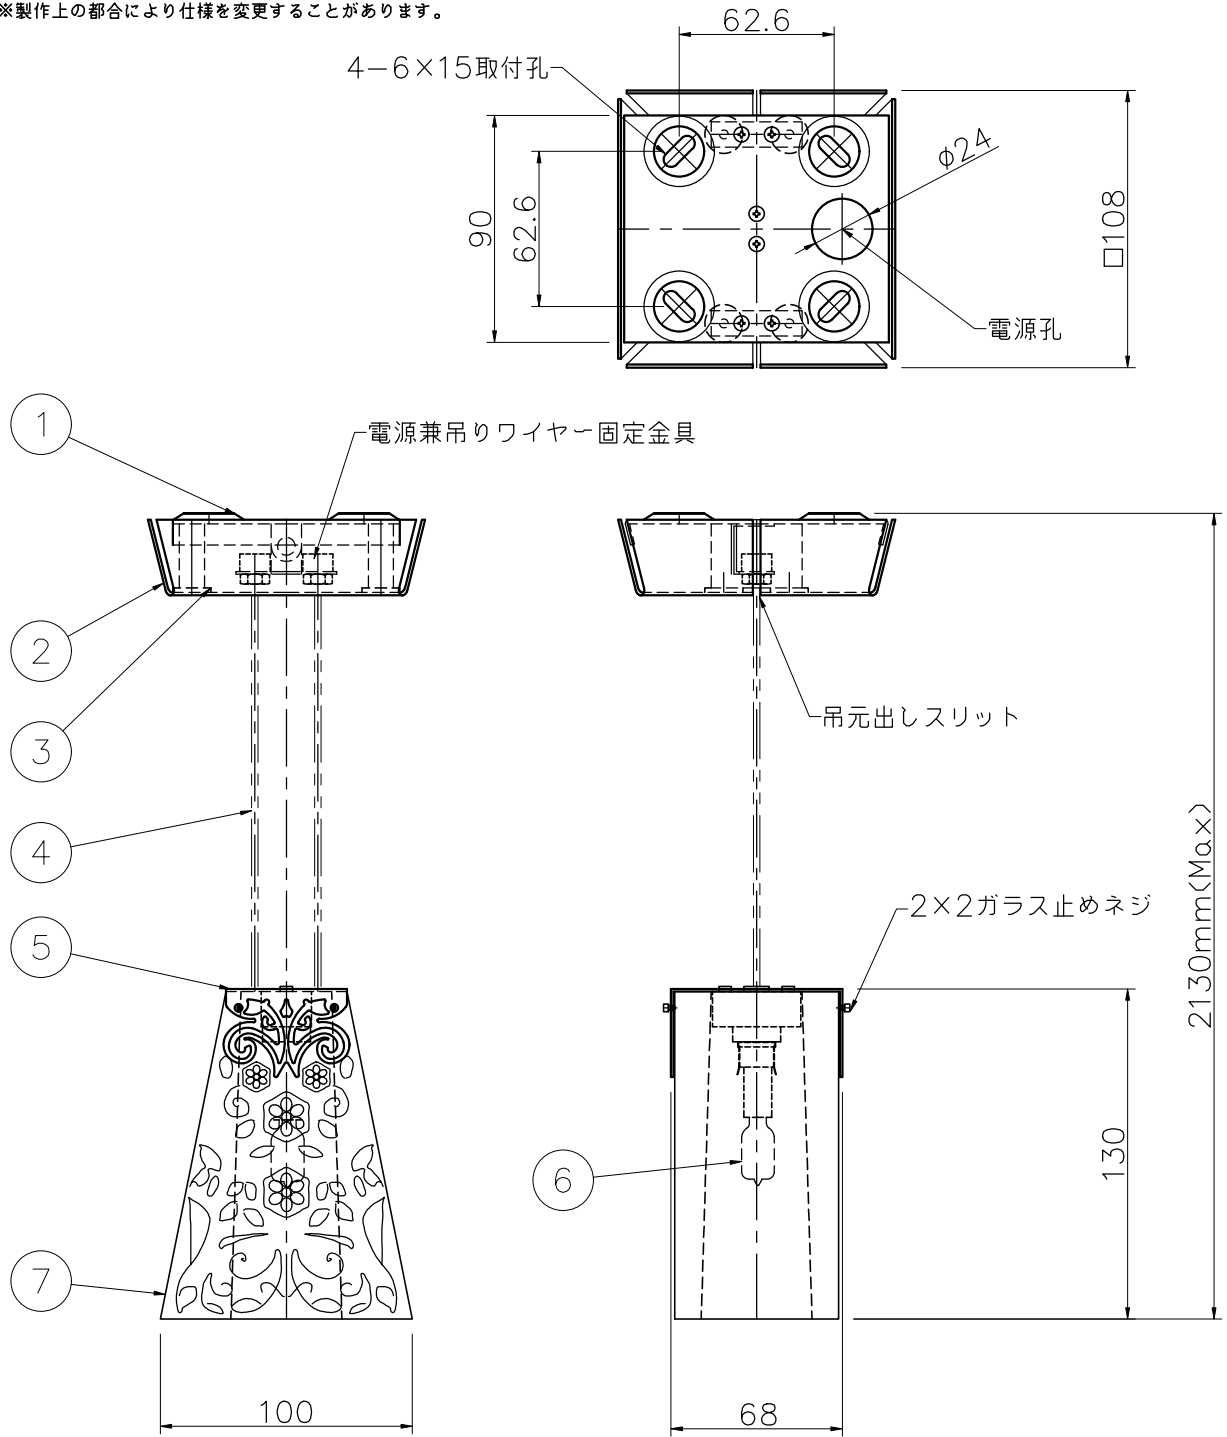

※製作上の都合により仕様を変更することがあります。

警告 注意

火災のおそれ有り

- 可燃物をかぶせたり近づけての使用禁止。
- 指定以外のランプ使用禁止。

やけどのおそれ有り

- 点灯中は、ガラス、金属枠に触らないで下さい。
- ※アウトレットボックスに取付の場合は、捨てプレートが必要です。
- ※一般の工事は、法律で禁止されています。

- ※器具の改造は、絶対に行わないでください。
- ※点灯中ガラス部には、水等をかけないでください。
- ※取付け部の下地補強を必ず行ってください。
- ※消灯直後のランプは高温になっています、しばらく時間をおいてから、ランプを交換してください。
- ※ランプは素手で交換しないでください。

10					
9					
8					
7	灯体		模様入ガラス	1	clear
6	ランプ			1	G9
5	灯体受け		SPC	1	クロームメッキ
4	電源兼吊元ワイヤー			2	透明保護チューブ
3	フランジ止め		マグネット	4	生地
2	フランジ		SUS	2	鏡面仕上げ
1	スタッド		亜鉛板	1	黒塗装
記号	部品名	部品番号	材質	数量	仕上

特記	MAX40w	件名	
ランプ	ハロビン(G9)40w×1	品名	Vicky (ペンダント)
器具重量	2.2kg	品番	D69 A01 00
※LED電球交換可(別売)			