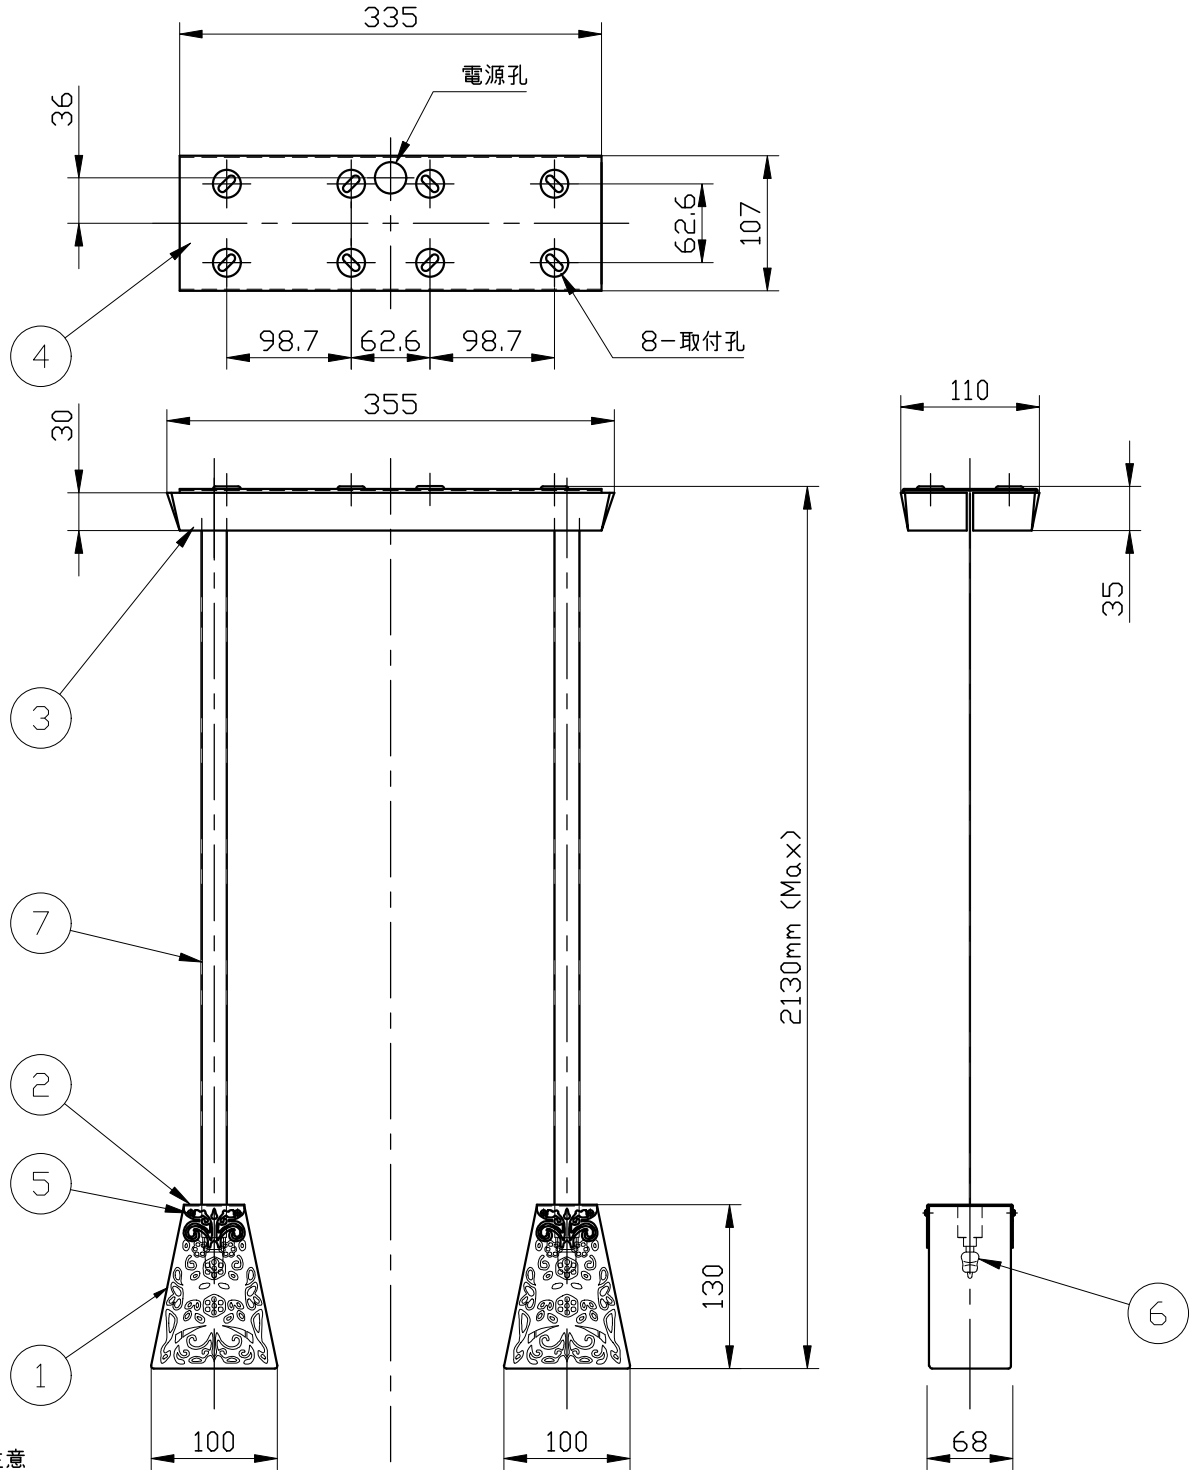

※製作上の都合により仕様を変更することがあります。

警告 注意

1. 火災のおそれ有り
   ○可燃物をかぶせたり近づけての使用禁止。
   ○指定以外のランプ使用禁止。
2. やけどのおそれ有り
   ○点灯中は、セードにさわらないで下さい。
   ※一般の方の工事は、法律で禁止されています。

※取付部の下地補強を必ず行ってください。
※消灯直後のランプは高温になっています。
しばらく時間をおいてから、ランプを交換してください。
ランプは素手で交換しないでください。

10					
9					
8					
7	電源線			4	灯具1台に2本ずつ
6	ランプ			2	G9
5	セード固定ネジ	SB		8	M2.5(灯具1台に4個ずつ)
4	スタッド	SPC		1	黒塗装
3	フランジ	SPC		1	式クロームメッキ
2	吊り金具	SPC		2	クロームメッキ
1	セード	ガラス		2	透明
記号	部品名	部品番号	材質	数量	仕上

特記	MAX40w x2	件名	
ランプ	ハロビン(G9)40w x2	品名	Vicky (ペンダント)
器具重量	約4.4kg	品番	D69 A03 00
※LED電球交換可(別売)