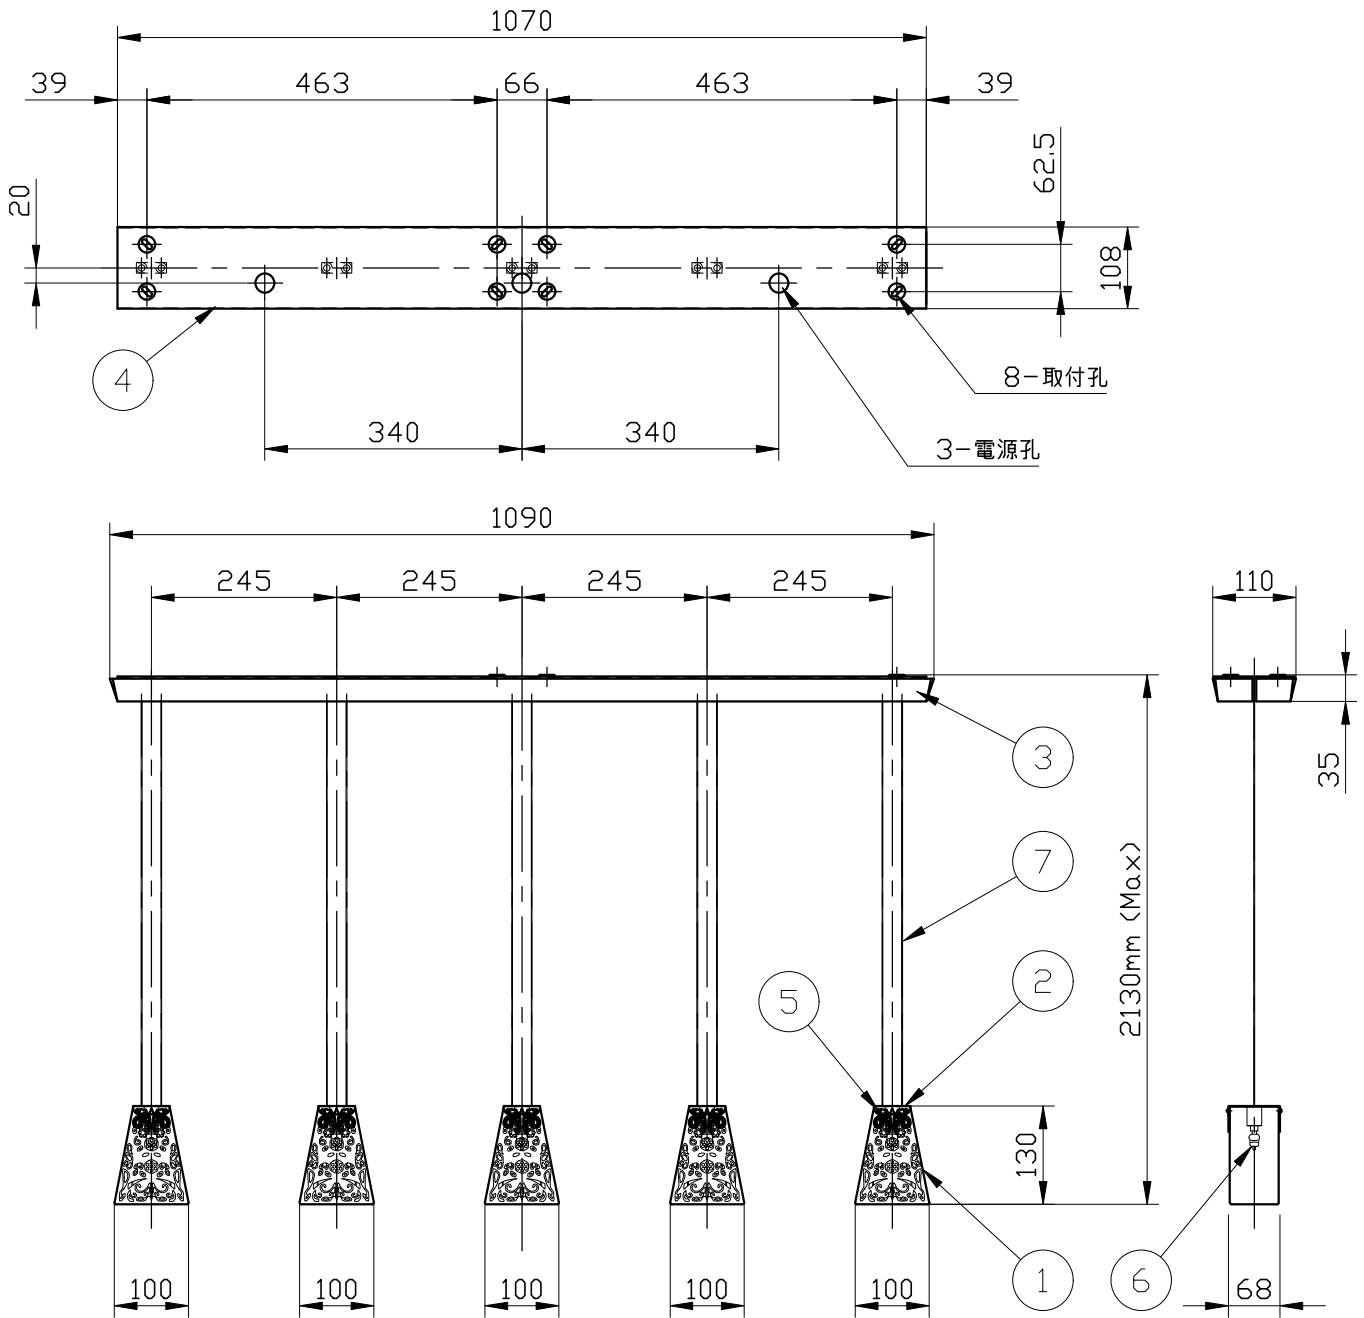

※製作上の都合により仕様を変更することがあります。

⚠ 警告 注意

火災のおそれ有り

- ○可燃物をかぶせたり近づけての使用禁止。
- ○指定以外のランプ使用禁止。

やけどのおそれ有り

- ○点灯中は、セードにさわらないで下さい。
- ※一般の方の工事は、法律で禁止されています。

※取付部の下地補強を必ず行ってください。
※消灯直後のランプは高温になっています。
しばらく時間をおいてから、ランプを交換してください。
ランプは素手で交換しないでください。

10					
9					
8					
7	電源線			10	灯具1台に2本ずつ
6	ランプ			5	G9
5	セード固定ネジ	SB		20	M2.5(灯具1台に4個ずつ)
4	スタッド	SPC		1	黒塗装
3	フランジ	SPC		1	式クロームメッキ
2	吊り金具	SPC		5	クロームメッキ
1	セード	ガラス		5	透明
記号	部品名	部品番号	材質	数量	仕上

特記	MAX40w × 5	件名	
ランプ	ハロピン(G9)40w × 5	品名	Vicky (ペンダント)
器具重量	約11.6kg	品番	D69 A05 00
※LED電球交換可(別売)