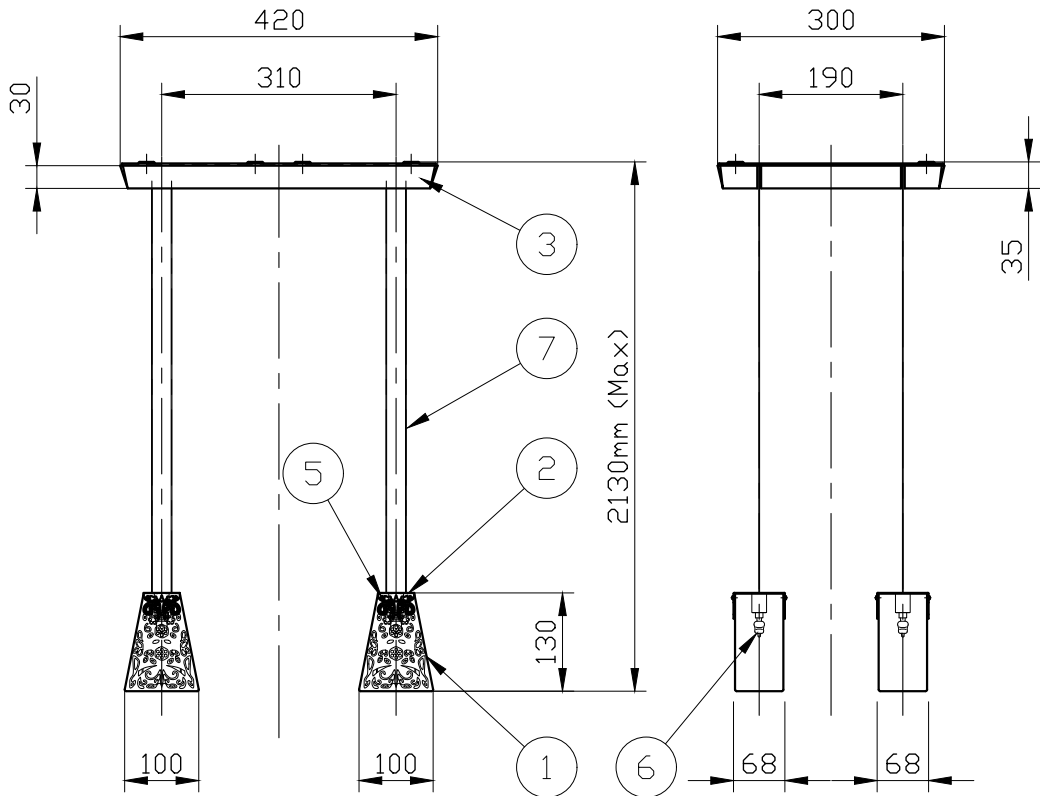

※制作上の都合により仕様を変更することがあります。

⚠ 警告 注意

1. 火災のおそれ有り
   ○可燃物をかぶせたり近づけての使用禁止。
   ○指定以外のランプ仕様禁止。
2. やけどのおそれ有り
   ○点灯中は、セードにさわらないで下さい。
   ※一般の方の工事は、法律で禁止されています。

※取付部の下地補強を必ず行ってください。
※消灯直後のランプは高温になっています。
しばらく時間をおいてから、ランプを交換してください。
ランプは素手で交換しないでください。

10					
9					
8	端子台	樹脂	4		
7	吊りワイヤー		8	灯具1台に2本ずつ	
6	ランプ		4	G9	
5	セード固定ネジ	metal	16	M2.5(灯具1台に4個ずつ)	
4	スタッド	metal	1	chrome	
3	フランジ	metal	1	式 chrome	
2	吊り金具	metal	4	chrome	
1	セード	glass	4	clear	
記号	部品名	部品番号	材質	数量	仕上

特記	MAX40w ×4	件名	
ランプ	ハロピン (G9) 40W×4	品名	Vicky D69 A07 (ペンダント)
器具重量	約9.1kg	品番	D69 A07 00
LED電球交換可(別売)