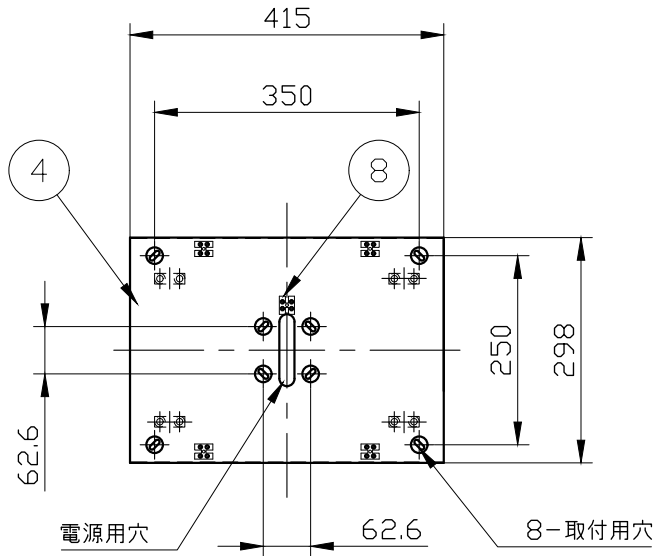

※制作上の都合により仕様を変更することがあります。

⚠ 警告 注意

1. 火災のおそれ有り
   ○可燃物をかぶせたり近づけての使用禁止。
   ○指定以外のランプ仕様禁止。
2. やけどのおそれ有り
   ○点灯中は、セードにさわらないで下さい。
   ※一般の方の工事は、法律で禁止されています。

※取付部の下地補強を必ず行ってください。
※消灯直後のランプは高温になっています。
しばらく時間をおいてから、ランプを交換してください。
ランプは素手で交換しないでください。

10					
9					
8	端子台	樹脂	4		
7	吊りワイヤー		8	灯具1台に2本ずつ	
6	ランプ		4	G9	
5	セード固定ネジ	metal	16	M2.5(灯具1台に4個ずつ)	
4	スタッド	metal	1	chrome	
3	フランジ	metal	1	式 chrome	
2	吊り金具	metal	4	chrome	
1	セード	glass	4	clear	
記号	部品名	部品番号	材質	数量	仕上

特記	MAX40w ×4	件名	
ランプ	ハロピン (G9) 40W×4	品名	Vicky D69 A07 (ペンダント)
器具重量	約9.1kg	品番	D69 A07 00
LED電球交換可(別売)