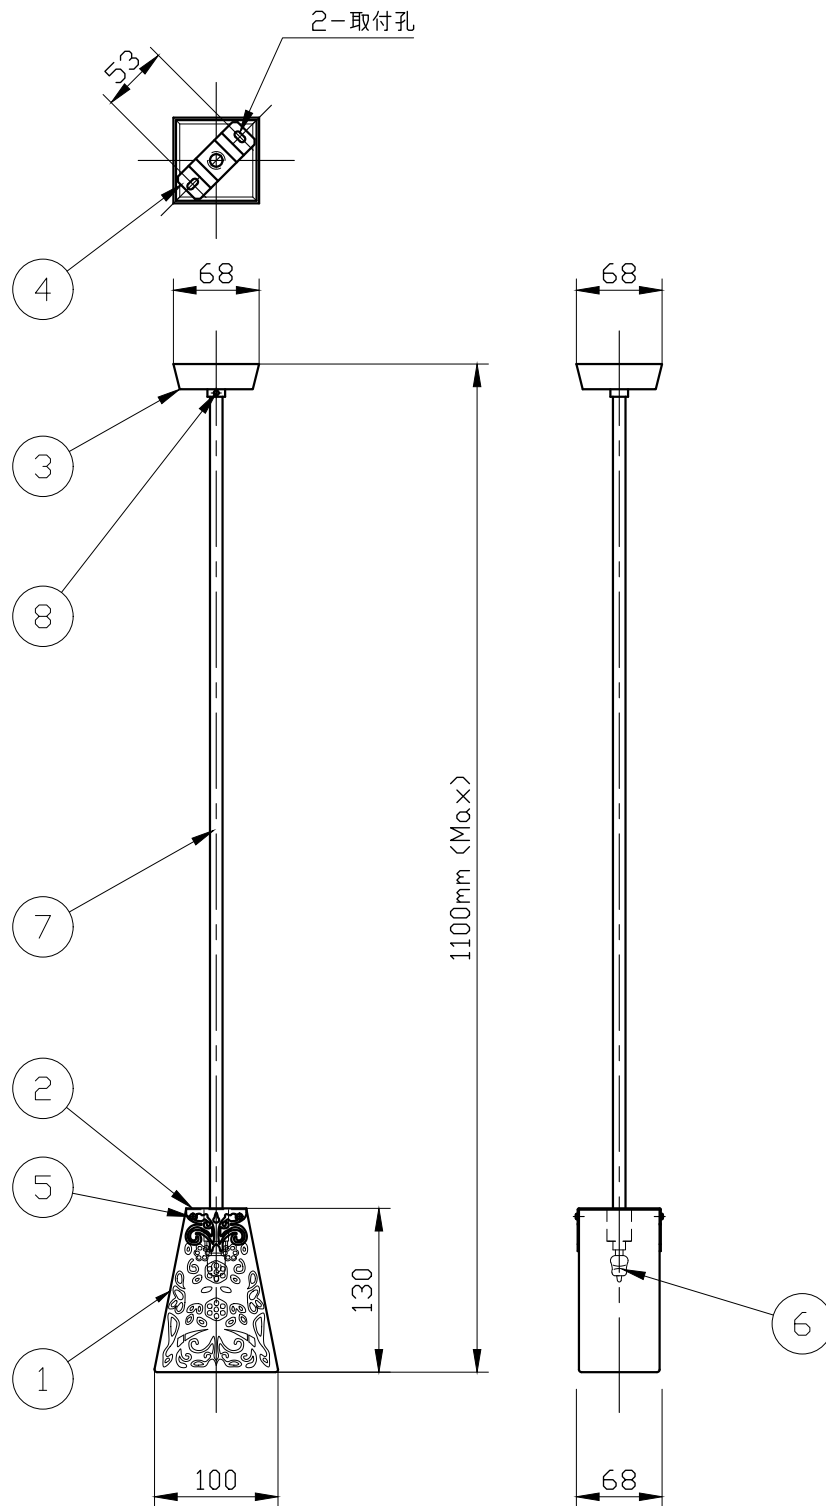

※製作上の都合により仕様を変更することがあります。

⚠ 警告 注意

- 火災のおそれ有り
 - 可燃物をかぶせたり近づけての使用禁止。
 - 指定以外のランプ使用禁止。
- やけどのおそれ有り
 - 点灯中は、セードにさわらないで下さい。
- ※一般の方の工事は、法律で禁止されています。

※取付部の下地補強を必ず行ってください。
 ※消灯直後のランプは高温になっています。
 しばらく時間をおいてから、ランプを交換してください。
 ランプは素手で交換しないでください。

10					
9					
8	固定ネジ			1	
7	吊りパイプ			1	クロームメッキ
6	ランプ			1	G9
5	セード固定ネジ	SB		4	M2.5
4	スタッド	亜鉛鋼板		1	生地
3	フランジ	metal		1	chrome
2	吊り金具	metal		1	chrome
1	セード	glass		1	clear
記号	部品名	部品番号	材質	数量	仕上

特記	MAX40w	件名	
ランプ	ハロピン(G9)40w x1	品名	Vicky D69 A99 (ペンダント)
器具重量	約2.2kg	品番	D69 A99 00
LED電球交換可(別売)			