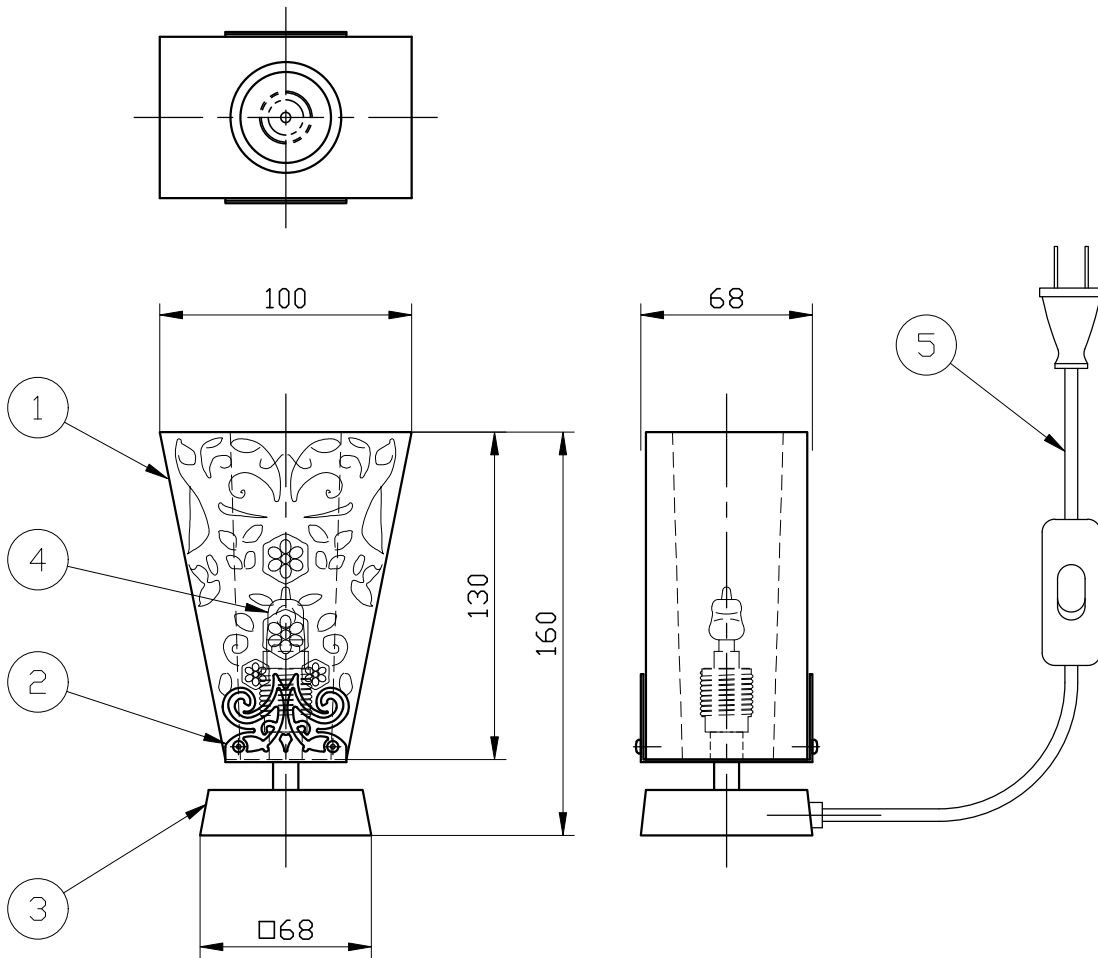

※製作上の都合により仕様を変更することがあります。

警告 注意

- 火災のおそれ有り
 - 可燃物をかぶせたり近づけての使用禁止。
 - 指定以外のランプ使用禁止。
- やけどのおそれ有り
 - 点灯中は、セードにさわらないで下さい。

※消灯直後のランプは高温になっています。
しばらく時間をおいてから、ランプを交換してください。
ランプは素手で交換しないでください。

10					
9					
8					
7					
6					
5	電源コード		1	中間スイッチ付	
4	ランプ		1	G9	
3	ベース	SPC	1	クロームメッキ	
2	灯体受け	SPC	1	クロームメッキ	
1	灯体	模様入ガラス	1	clear	
記号	部品名	部品番号	材質	数量	仕上

特記	MAX 25w	件名	
ランプ	ハロピン(G9)25w×1	品名	Vicky (テーブルスタンド)
器具重量	約1.6kg	品番	D69 B01 00
※LED電球交換可(別売)			