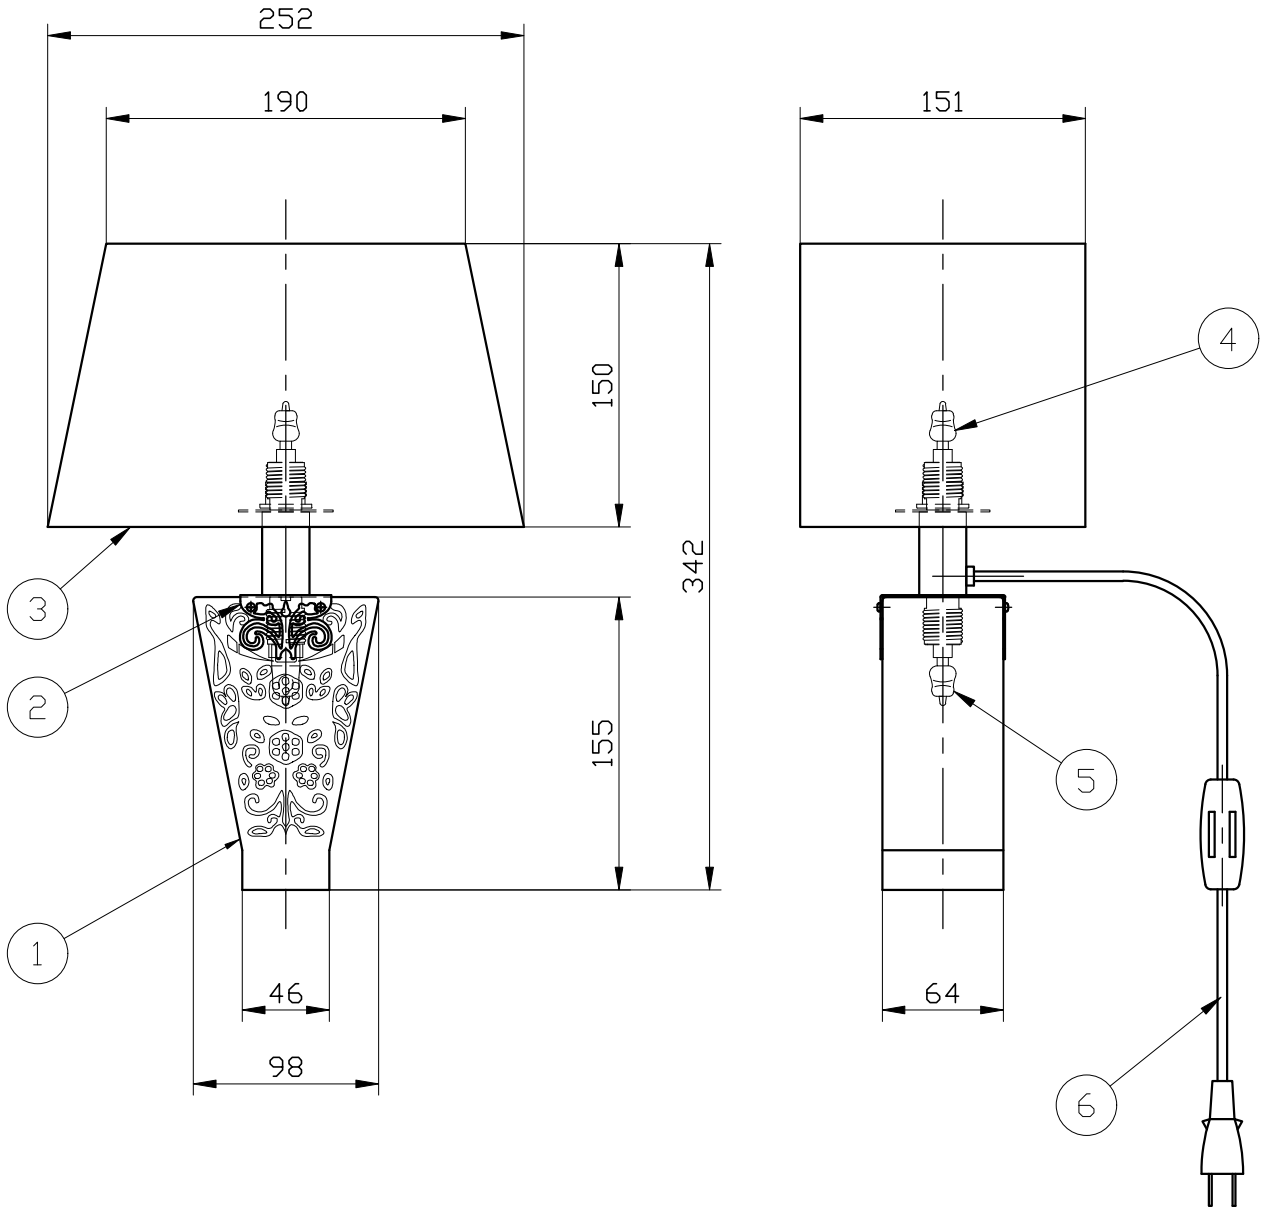

※製作上の都合により仕様を変更することがあります。

警告 注意

- 火災のおそれ有り
 - 可燃物をかぶせたり近づけての使用禁止。
 - 指定以外のランプ使用禁止。
- やけどのおそれ有り
 - 点灯中は、セードにさわらないで下さい。

	品番	カラー
セードカラー	01	white
	02	black

※消灯直後のランプは高温になっています。
しばらく時間をおいてから、ランプを交換してください。
ランプは素手で交換しないでください。

10					
9					
8					
7					
6	電源コード			1	中間スイッチ付
5	ランプB			1	G9 25w
4	ランプA			1	G9 40w
3	セード	fabric		1	別表参照
2	灯具	SPC		1	クロームメッキ
1	ベース	ガラス		1	clear
記号	部品名	部品番号	材質	数量	仕上

特記	MAX 40w+25w	件名	
ランプ	ハロピン(G9)40w×1 + 25w×1	品名	VICKY (テーブルスタンド)
器具重量	約2kg	品番	D69 B03 01<02>
※LED電球交換可(別売)			