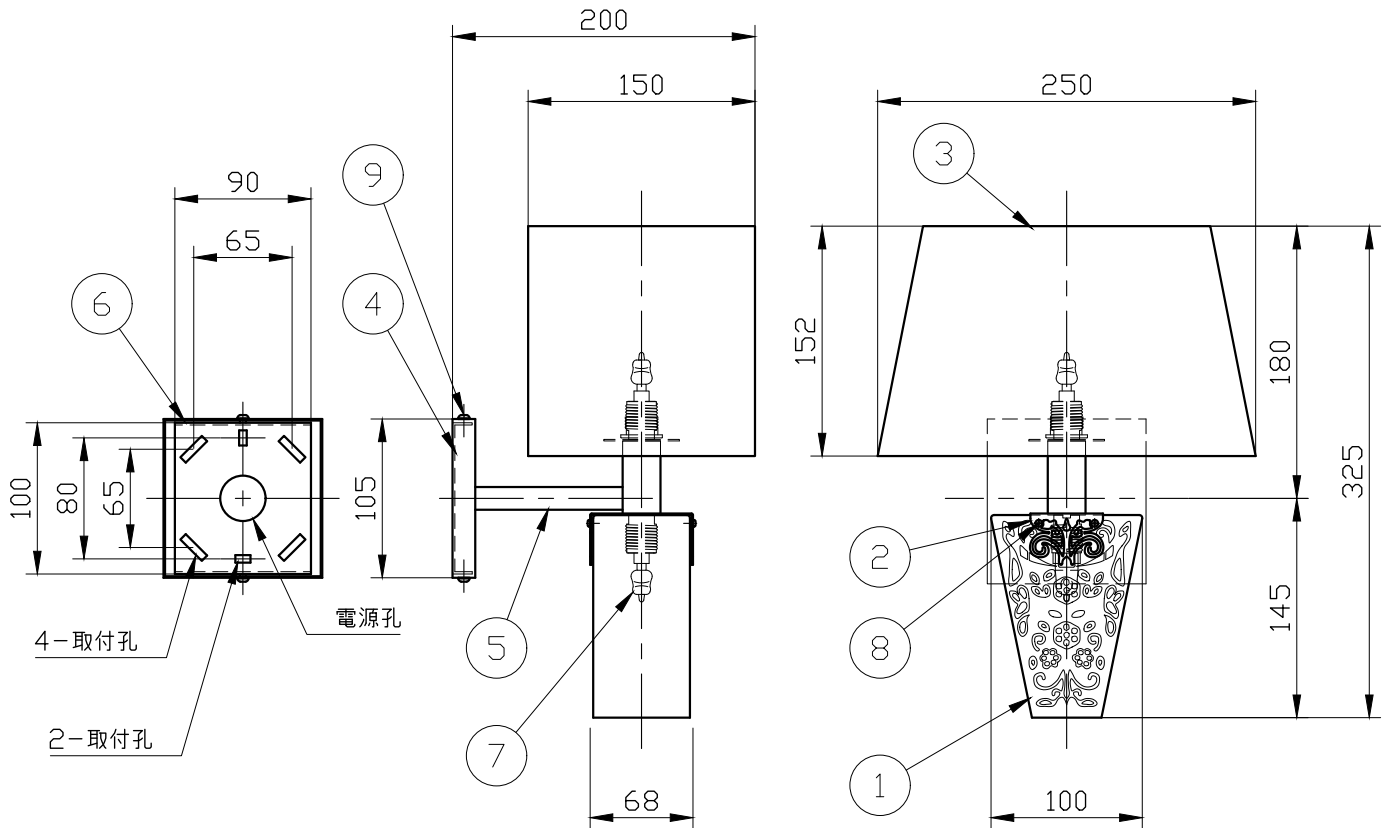

※製作上の都合により仕様を変更することがあります。

布セードカラー	
D69D03-01	White
D69D03-02	Black

警告 注意

1. 火災のおそれ有り
2. ○可燃物をかぶせたり近づけての使用禁止。
   - ○指定以外のランプ使用禁止。
3. やけどのおそれ有り
4. ○点灯中は、セードにさわらないで下さい。
5. ※一般の方の工事は、法律で禁止されています。

※取付部の下地補強を必ず行ってください。
※消灯直後のランプは高温になっています。
しばらく時間をおいてから、ランプを交換してください。
ランプは素手で交換しないでください。

10					
9	器具固定ネジ	metal	2		
8	灯具固定ネジ	metal	4	M2.5	
7	ランプ		2	G9	
6	スタッド	亜鉛鋼板	1	生地	
5	アーム	metal	1	chrome	
4	フランジ	metal	1	chrome	
3	布セード	fabric	1	一覧表参照	
2	灯具	metal	1	chrome	
1	ガラスセード	glass	1	clear	
記号	部品名	部品番号	材質	数量	仕上

特記	MAX40w+25w	件名	
ランプ	上部 ハロピン(G9)40w x1 下部 ハロピン(G9)25w x1	品名	Vicky D69 D03 (ブラケット)
器具重量	約2.8kg	品番	D69 D03 01/02
LED電球交換可(別売)