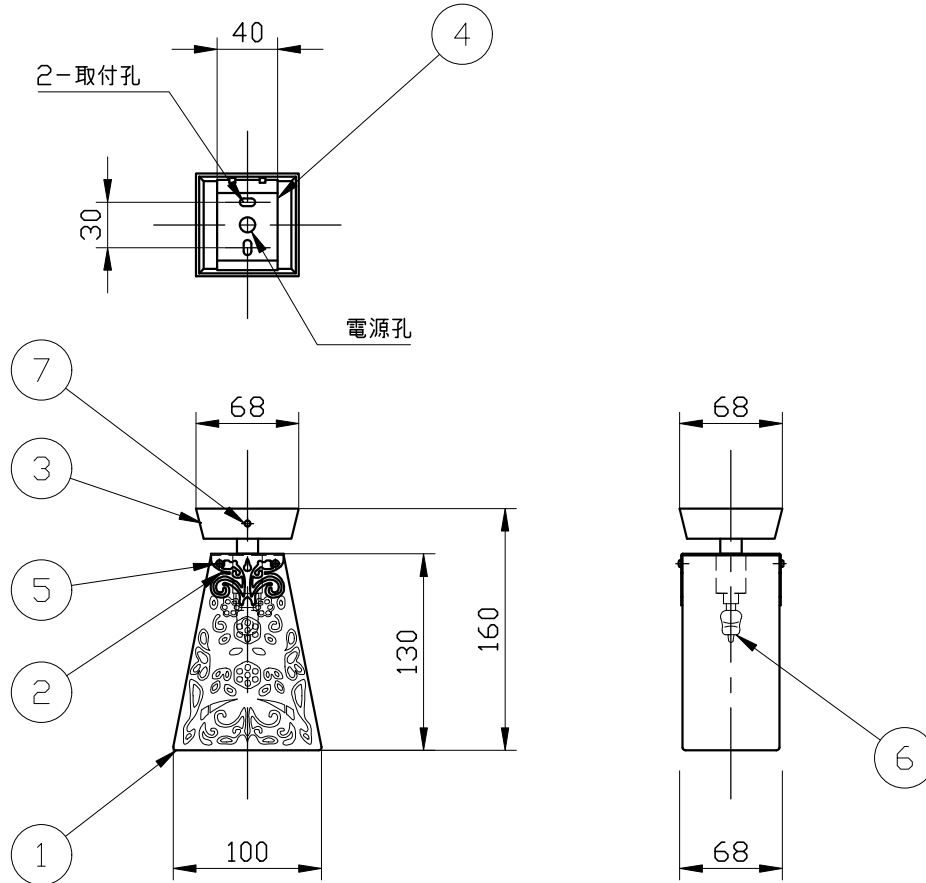

※製作上の都合により仕様を変更することがあります。

警告 注意

- 火災のおそれ有り
  - ○可燃物をかぶせたり近づけての使用禁止。
  - ○指定以外のランプ使用禁止。
- やけどのおそれ有り
  - ○点灯中は、セードにさわらないで下さい。
- ※一般の方の工事は、法律で禁止されてます。

※取付部の下地補強を必ず行ってください。
※消灯直後のランプは高温になっています。
しばらく時間をおいてから、ランプを交換してください。
ランプは素手で交換しないでください。

10					
9					
8					
7	器具固定ネジ			1	
6	ランプ			1	G9
5	セード固定ネジ	SB		4	M2.5
4	スタッド	SPC		1	クロームメッキ
3	フランジ	SPC		1	クロームメッキ
2	吊り金具	SPC		1	クロームメッキ
1	セード	ガラス		1	透明
記号	部品名	部品番号	材質	数量	仕上

特記	MAX40w	件名	
ランプ	ハロピン(G9)40w X1	品名	Vicky (シーリング)
器具重量	約1.8kg	品番	D69 E01 00
※LED電球交換可(別売)