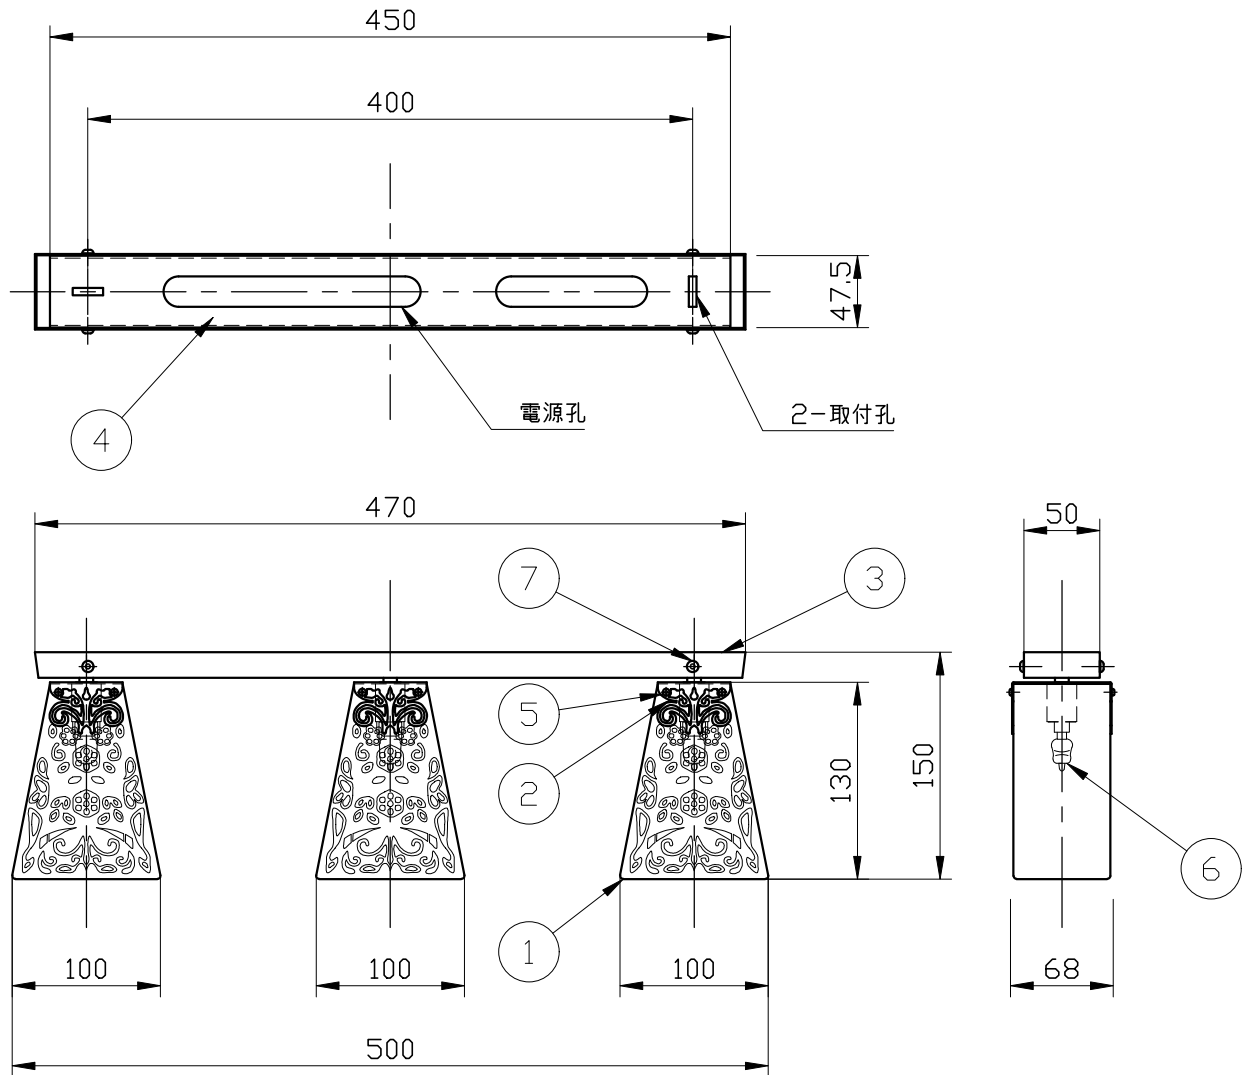

※製作上の都合により仕様を変更することがあります。

警告 注意

1. 火災のおそれ有り
   ○可燃物をかぶせたり近づけての使用禁止。
   ○指定以外のランプ使用禁止。
2. やけどのおそれ有り
   ○点灯中は、セードにさわらないで下さい。
   ※一般の方の工事は、法律で禁止されています。

※取付部の下地補強を必ず行ってください。
※消灯直後のランプは高温になっています。
しばらく時間をおいてから、ランプを交換してください。
ランプは素手で交換しないでください。

10					
9					
8					
7	器具固定ネジ			4	
6	ランプ			3	G9
5	セード固定ネジ	SB		12	M2.5(灯具1台に4個ずつ)
4	スタッド	亜鉛鋼板		1	生地
3	フランジ	SPC		1	クロームメッキ
2	吊り金具	SPC		3	クロームメッキ
1	セード	ガラス		3	透明
記号	部品名	部品番号	材質	数量	仕上

特記	MAX40w × 3	件名	
ランプ	ハロピン(G9)40w × 3	品名	Vicky (シーリング)
器具重量	約5.6kg	品番	D69 E03 00
※LED電球交換可(別売)