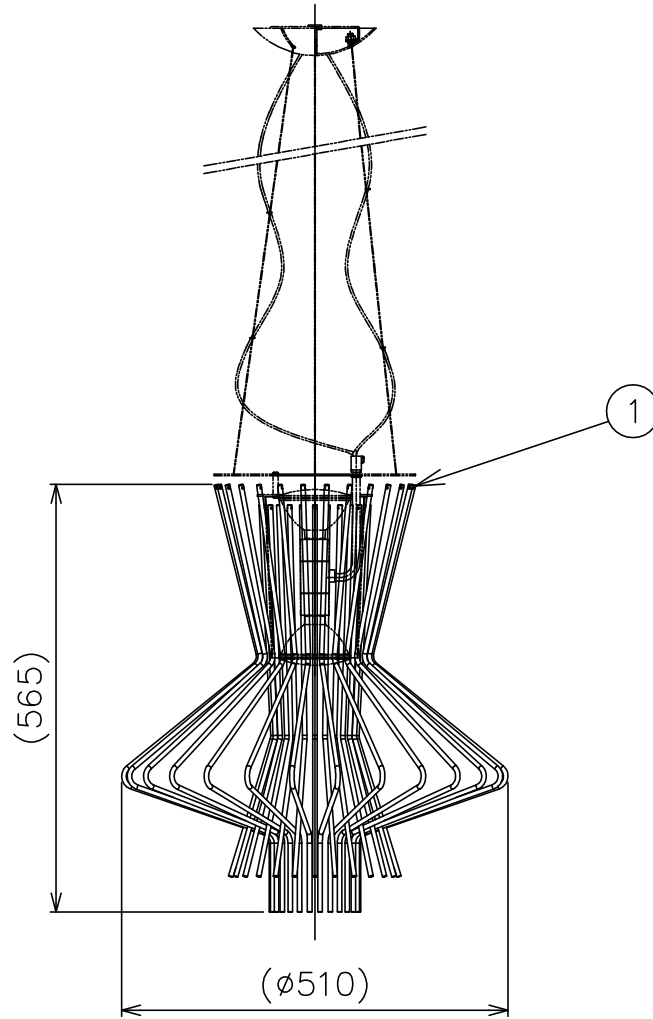

190127

200526

210908

220506

適合ロッド	型番
	ALLEGRETTO/R-B/BK

△ 安全上のご注意

- 一般屋内用器具です。屋外や、水気、湿気のある所には取付け出来ません。絶縁不良による感電・火災の原因となることがあります。
- ワイヤ吊り専用器具です。吊り木等で補強された天井材にワイヤ取付部品で取付けてください。傾斜天井には取付けないでください。落下のおそれがあります。

7											
6	ソケット	樹脂	2	E26 250V 4A				器具			
5	コード	FEP	2	クリア 600V				タイプ			
4	ワイヤー	SUS	3	φ1.0							
3	ワイヤー調整具	SUS-B	3	-				適合	E26 ハロゲンビームランプ		
2	フランジ	ABS	1	クロームメッキ				光源	150W相当 75WX2		
1	取付板	SPG	1	-				色種			
品番	品名	材質	数量	摘要			カタログ	ALLEGRETTO	型番	ALLEGRETTO/R-A/BK	
	第三角法	作図	KI	単位	mm	尺度	-	質量	2.3 kg		

※本品の規格および外観は改良のため予告なしに変更する事がありますので、あらかじめご了承ください。

190127 200526 210317 220506

FOSCARINI

適合本体	型番
	ALLEGRETTO/R-A/BK

7																				
6																				器具 タイプ
5																				
4																				
3																				適合 光源
2																				
1	ロッド	AT	1組	黒色																色種
品番	品名	材質	数量	摘要						カタログ 番号	ALLEGRETTO R-B BK	型番	ALLEGRETTO/R-B/BK							
第三角法	作図	KI	単位	mm	尺度	—	質量	2.8 kg												