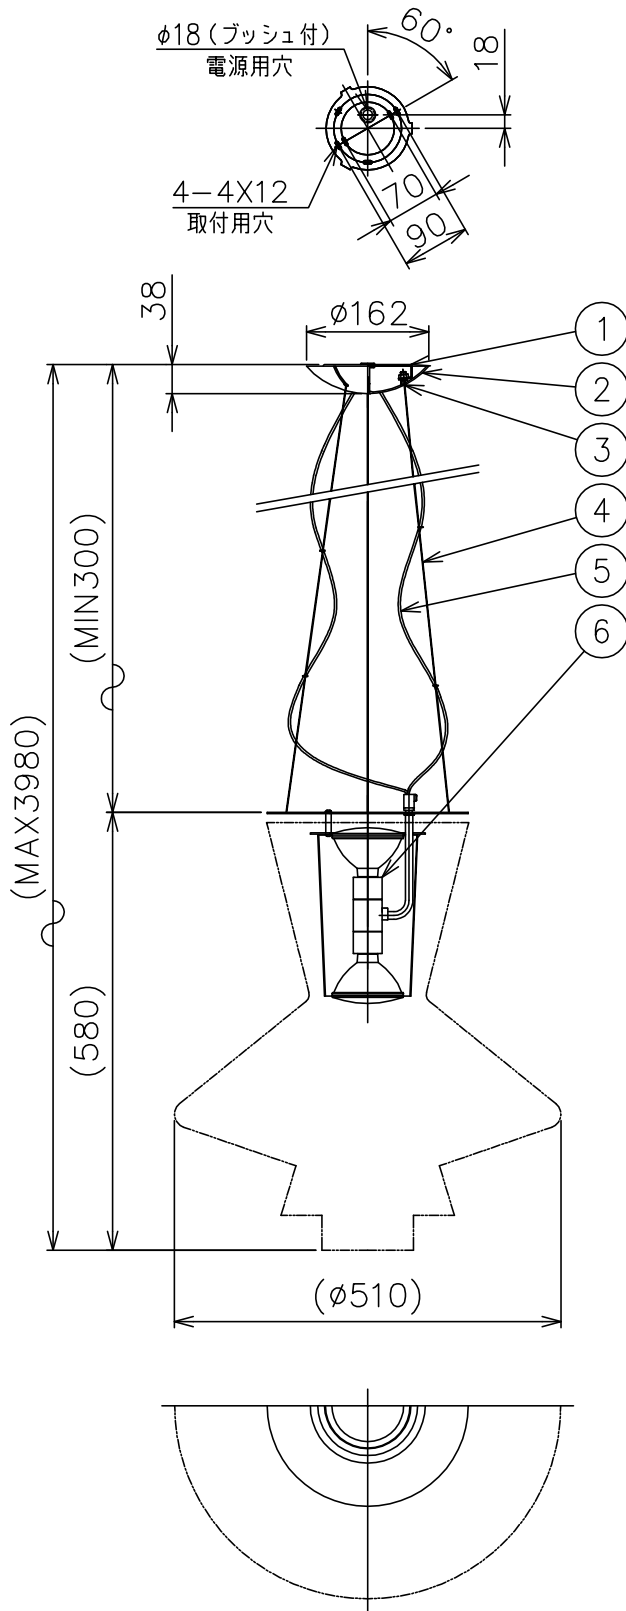

190127

200526

210908

220506

適合ロッド	型番
	ALLEGRETTO/R-B/BK

△ 安全上のご注意

- 一般屋内用器具です。屋外や、水気、湿気のある所には取付け出来ません。絶縁不良による感電・火災の原因となることがあります。
- ワイヤ吊り専用器具です。吊り木等で補強された天井材にワイヤ取付部品で取付けてください。傾斜天井には取付けないでください。落下のおそれがあります。

7											
6	ソケット	樹脂	2	E26 250V 4A				器具			
5	コード	FEP	2	クリア 600V				タイプ			
4	ワイヤー	SUS	3	φ1.0							
3	ワイヤー調整具	SUS-B	3	-				適合	E26 ハロゲンビームランプ		
2	フランジ	ABS	1	クロームメッキ				光源	150W相当 75WX2		
1	取付板	SPG	1	-				色種			
品番	品名	材質	数量	摘要			カタログ	ALLEGRETTO	型番	ALLEGRETTO/R-A/BK	
	第三角法	作図	KI	単位	mm	尺度	-	質量	2.3 kg		

※本品の規格および外観は改良のため予告なしに変更する事がありますので、あらかじめご了承ください。

190127 200526 210317 220506

FOSCARINI

適合本体	型番
	ALLEGRETTO/R-A/BK

7																				
6																				器具 タイプ
5																				
4																				
3																				適合 光源
2																				
1	ロッド	AT	1組	黒色																色種
品番	品名	材質	数量	摘要						カタログ 番号	ALLEGRETTO R-B BK	型番	ALLEGRETTO/R-B/BK							
第三角法	作図	KI	単位	mm	尺度	—	質量	2.8 kg												