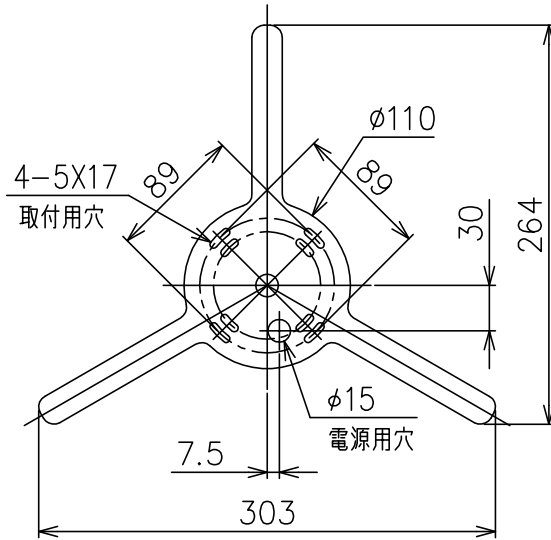

取付部分図 S=5/1 (背面)

入力電圧	AC100V
周波数	50/60Hz
入力電流	0.43A
消費電力	42.4W

同梱品

・取付用ネジ: $\phi 3.8 \times 38 / 4$ ヶ

※LEDの光色、明るさには個体差があります。あらかじめご了承ください。

△ 安全上のご注意

- 一般屋内用器具です。屋外や、水気、湿気のある所には取付け出来ません。絶縁不良による感電・火災の原因となることがあります。
- 指定方向以外取付禁止。落下・感電・火災のおそれがあります。

7																			
6																			
5																			
4	取付板	SPC	1	白色塗装															
3	LED電源	-	1																
2	LEDユニット	-	1	LED 43W															
1	本体	ポリカーボネート	1	白色															
品番	品名	材質	数量	摘要					カタログ番号	BAHIA W L	型番	BAHIA/W/L							
第三角法	作図	KI	単位	mm	尺度	-	質量	4.4 kg		番号									