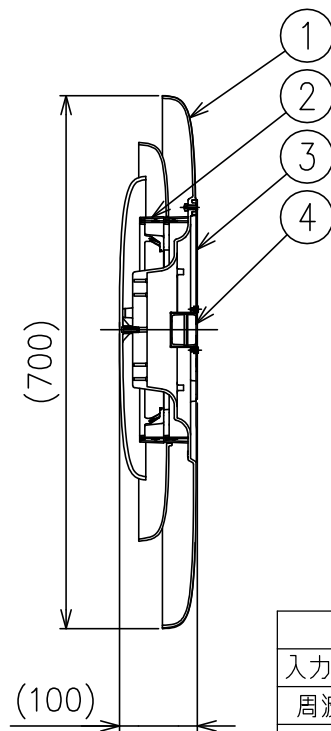

取付部分図 S=5/1 (背面)

入力電圧	AC100V
周波数	50/60Hz
入力電流	0.43A
消費電力	42.4W

同梱品

・取付用ネジ: $\phi 3.8 \times 38 / 4$ ヶ

※LEDの光色、明るさには個体差があります。あらかじめご了承ください。

△ 安全上のご注意

- 一般屋内用器具です。屋外や、水気、湿気のある所には取付け出来ません。絶縁不良による感電・火災の原因となることがあります。
- 指定方向以外取付禁止。落下・感電・火災のおそれがあります。

7																			
6																			
5																			
4	取付板	SPC	1	白色塗装															
3	LED電源	-	1																
2	LEDユニット	-	1	LED 43W															
1	本体	ポリカーボネート	1	白色															
品番	品名	材質	数量	摘要					カタログ番号	BAHIA W L	型番	BAHIA/W/L							
第三角法	作図	KI	単位	mm	尺度	-	質量	4.4 kg		番号									