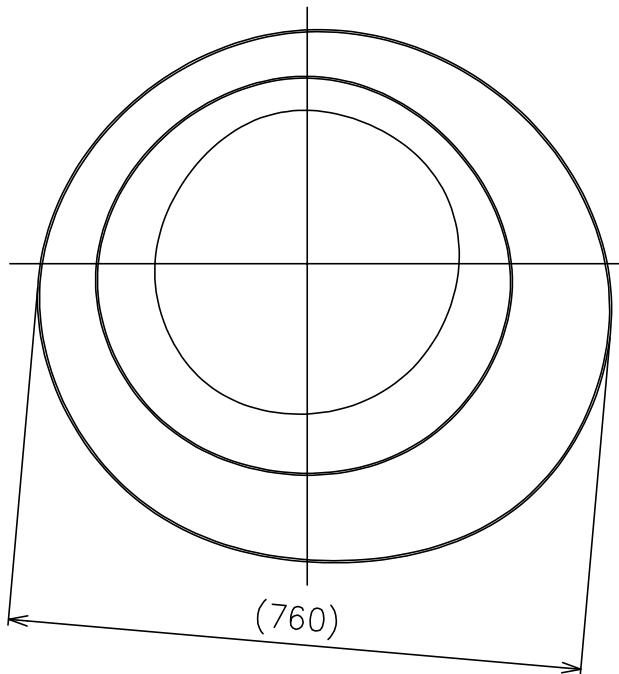

取付部分図 S=5/1 (背面)

入力電圧	AC100V
周波数	50/60Hz
入力電流	0.43A
消費電力	42.4W

同梱品

・取付用ネジ: $\phi 3.8 \times 38 / 4$ ヶ

※LEDの光色、明るさには個体差があります。あらかじめご了承ください。

△ 安全上のご注意

- 一般屋内用器具です。屋外や、水気、湿気のある所には取付け出来ません。絶縁不良による感電・火災の原因となることがあります。
- 指定方向以外取付禁止。落下・感電・火災のおそれがあります。

7																			
6																			
5																			
4	取付板	SPC	1	白色塗装															
3	LED電源	-	1																
2	LEDユニット	-	1	LED 43W															
1	本体	ポリカーボネート	1	白色															
品番	品名	材質	数量	摘要					カタログ番号	BAHIA W L	型番	BAHIA/W/L							
第三角法	作図	KI	単位	mm	尺度	-	質量	4.4 kg		番号									