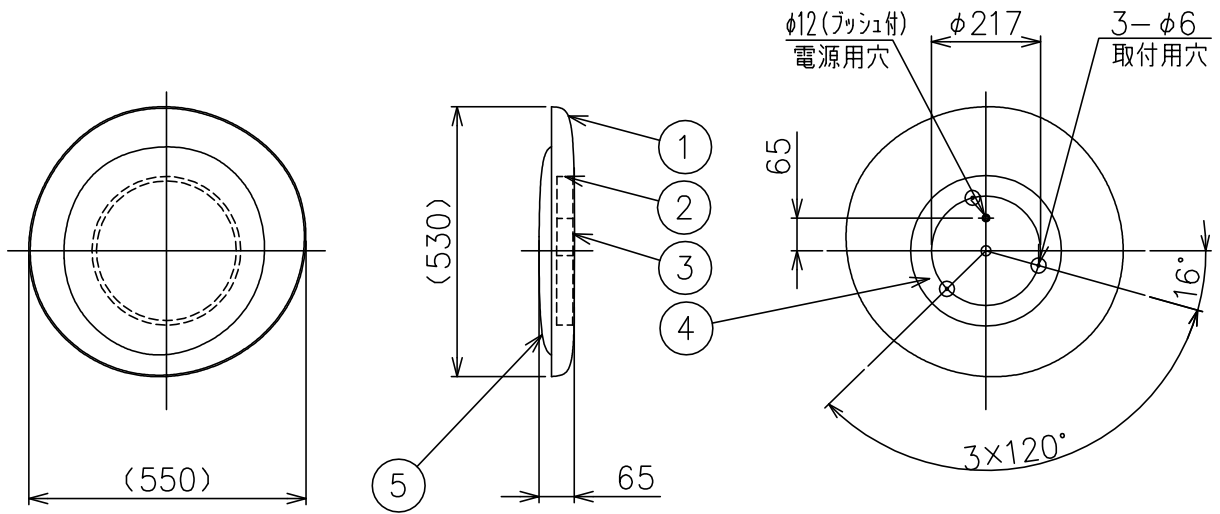

170531

200526

201223

定格表	
入力電圧	AC100V
周波数	50/60Hz
入力電流	0.25A
消費電力	25W

同梱品

・取付用ネジ：φ3.8×38/3ヶ

※LEDの光色、明るさには個体差があります。あらかじめご了承ください。

△ 安全上のご注意

- 一般屋内用器具です。屋外や、水気、湿気のある所には取付け出来ません。絶縁不良による感電・火災の原因となることがあります。
- 指定方向以外取付禁止。落下・感電・火災のおそれがあります。

・取付方向：壁付、天井付使用。（上向き使用は不可。）

7																			
6																			
5	カバー	ポリカーボネート	1	白色															
4	取付板	SPC	1	白色塗装															
3	LED電源	--	1	LED 21.5W用															
2	LEDユニット	--	1																
1	本体	ポリカーボネート	1	白色															
品番	品名	材質	数量	摘要															
第三角法	作図	KI	単位	mm	尺度	—	質量	2.7 kg	カタログ番号	BAHIA W S	型番	BAHIA/W/S							