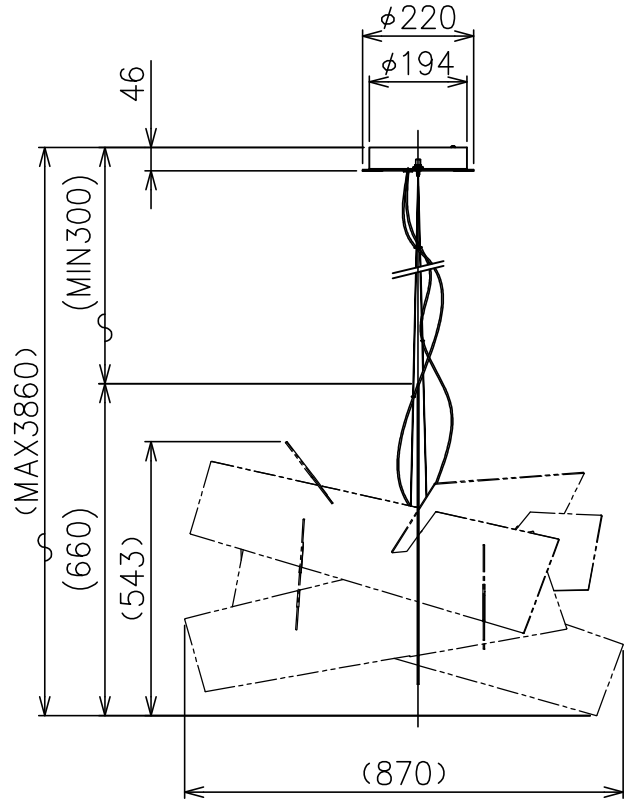

171129 200428 220506

同梱品

・取付ネジφ3.8X38mm/4ヶ

適合ディフューザー	型番
	BIG/BANG/P-B/WT BIG/BANG/P-B/RD

△ 安全上のご注意

- 一般屋内用器具です。屋外や、水気、湿気のある所には取付け出来ません。絶縁不良による感電・火災の原因となることがあります。
- ワイヤ吊り専用器具です。吊り木等で補強された天井材にワイヤ取付部品で取付けてください。傾斜天井には取付けないでください。落下のおそれがあります。

7	LEDユニット	—	2	3000K	器具タイプ	.				
6	本体	AP	1	白色塗装						
5	コード	FEP	2	クリア	使用光源	LED 3260lm 3000K 41W				
4	ワイヤー	—	2	φ1.0						
3	ワイヤー調節具	SUS-B	2							
2	フランジ	SPC	1	白色塗装	色種					
1	取付板	SPC	1							
品番	品名	材質	数量	摘要			カタログ番号	B BANG P LED LR-A	型番	B/BANG/P /LED/LR-A
第三角法	作図	KI	単位	mm	尺度	—	質量	3.5 kg		

\*本品の規格および外観は改良のため予告なしに変更する事がありますので、あらかじめご了承ください。

170425 200428 201223 220506

FOSCARINI

適合灯具	型番
	BIG/BANG/P-A/RD
	BIG/BANG/P-A/WT B/BANG/P/LED/LR-A

カタログ番号	型番	色種 (摘要1)
B BANG P-B RD	B/BANG/P-B/RD	レッド
B BANG P-B WT	B/BANG/P-B/WT	ホワイト

7																					
6																					
5																					
4																					
3																					
2																					
1	ディフューザー	アクリル	8	色種参照																	
品番	品名	材質	数量	摘要							カタログ番号	別記	型番	別記							
	第三角法	作図	KI	単位	mm	尺度	—	質量	3.9 kg												