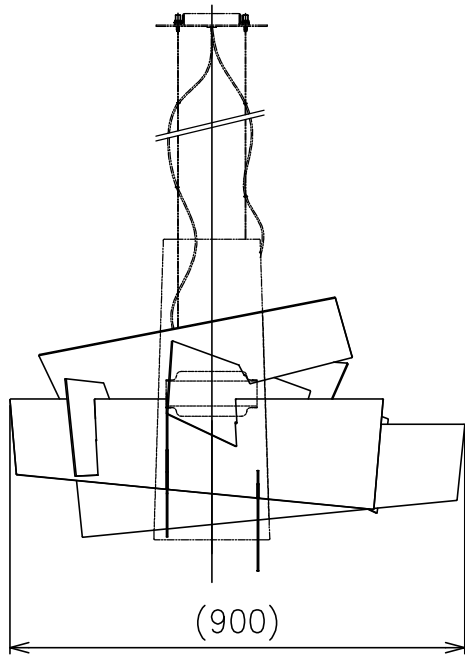

171129 200428 220506

同梱品

・取付ネジφ3.8X38mm/4ヶ

適合ディフューザー	型番
	BIG/BANG/P-B/WT BIG/BANG/P-B/RD

△ 安全上のご注意

- 一般屋内用器具です。屋外や、水気、湿気のある所には取付け出来ません。絶縁不良による感電・火災の原因となることがあります。
- ワイヤ吊り専用器具です。吊り木等で補強された天井材にワイヤ取付部品で取付けてください。傾斜天井には取付けないでください。落下のおそれがあります。

7	LEDユニット	—	2	3000K	器具タイプ	.				
6	本体	AP	1	白色塗装						
5	コード	FEP	2	クリア	使用光源	LED 3260lm 3000K 41W				
4	ワイヤー	—	2	φ1.0						
3	ワイヤー調節具	SUS-B	2							
2	フランジ	SPC	1	白色塗装	色種					
1	取付板	SPC	1							
品番	品名	材質	数量	摘要			カタログ番号	B BANG P LED LR-A	型番	B/BANG/P /LED/LR-A
第三角法	作図	KI	単位	mm	尺度	—	質量	3.5 kg		

\*本品の規格および外観は改良のため予告なしに変更する事がありますので、あらかじめご了承ください。

170425 200428 201223 220506

FOSCARINI

適合灯具	型番
	BIG/BANG/P-A/RD
	BIG/BANG/P-A/WT B/BANG/P/LED/LR-A

カタログ番号	型番	色種 (摘要1)
B BANG P-B RD	B/BANG/P-B/RD	レッド
B BANG P-B WT	B/BANG/P-B/WT	ホワイト

7																					
6																					
5																					
4																					
3																					
2																					
1	ディフューザー	アクリル	8	色種参照																	
品番	品名	材質	数量	摘要							カタログ番号	別記	型番	別記							
	第三角法	作図	KI	単位	mm	尺度	—	質量	3.9 kg												