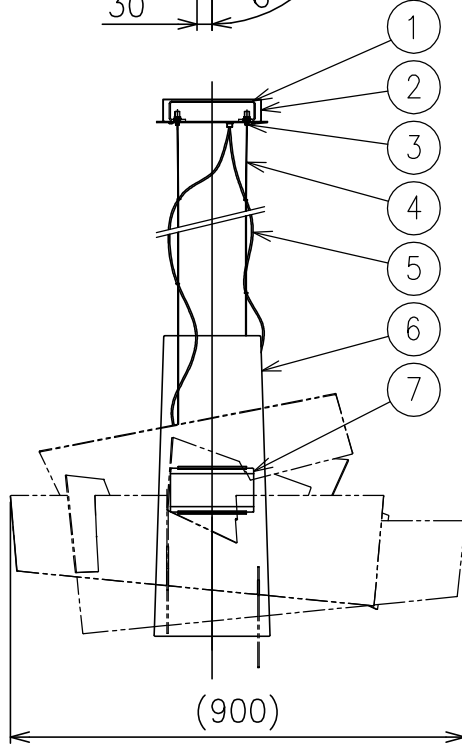

171129 200428 220506

同梱品

・取付ネジφ3.8X38mm/4ヶ

適合ディフューザー	型番
	BIG/BANG/P-B/WT BIG/BANG/P-B/RD

△ 安全上のご注意

- 一般屋内用器具です。屋外や、水気、湿気のある所には取付け出来ません。絶縁不良による感電・火災の原因となることがあります。
- ワイヤ吊り専用器具です。吊り木等で補強された天井材にワイヤ取付部品で取付けてください。傾斜天井には取付けないでください。落下のおそれがあります。

7	LEDユニット	—	2	3000K	器具タイプ	.				
6	本体	AP	1	白色塗装						
5	コード	FEP	2	クリア	使用光源	LED 3260lm 3000K 41W				
4	ワイヤー	—	2	φ1.0						
3	ワイヤー調節具	SUS-B	2							
2	フランジ	SPC	1	白色塗装	色種					
1	取付板	SPC	1							
品番	品名	材質	数量	摘要			カタログ番号	B BANG P LED LR-A	型番	B/BANG/P /LED/LR-A
第三角法	作図	KI	単位	mm	尺度	—	質量	3.5 kg		

7																					
6																					
5																					
4																					
3																					
2																					
1	ディフューザー	アクリル	8	色種参照																	
品番	品名	材質	数量	摘要							カタログ番号	別記	型番	別記							
	第三角法	作図	KI	単位	mm	尺度	—	質量	3.9 kg												