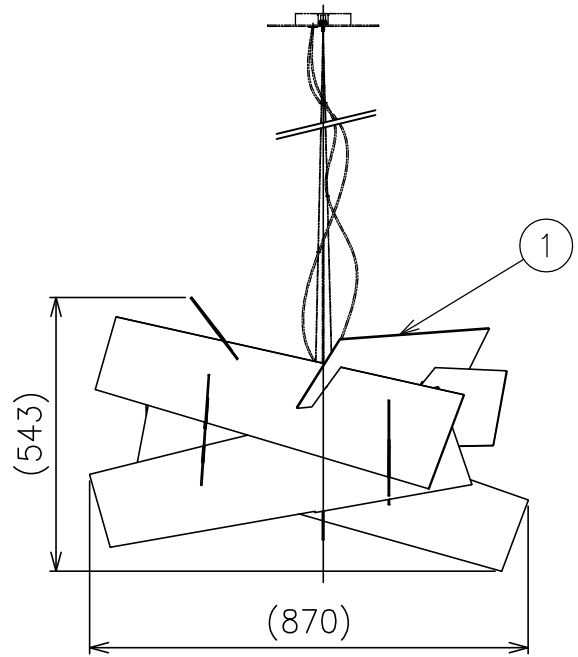

171129 200428 220506

同梱品

・取付ネジφ3.8X38mm/4ヶ

適合ディフューザー	型番
	BIG/BANG/P-B/WT BIG/BANG/P-B/RD

△ 安全上のご注意

- 一般屋内用器具です。屋外や、水気、湿気のある所には取付け出来ません。絶縁不良による感電・火災の原因となることがあります。
- ワイヤ吊り専用器具です。吊り木等で補強された天井材にワイヤ取付部品で取付けてください。傾斜天井には取付けないでください。落下のおそれがあります。

7	LEDユニット	—	2	3000K	器具タイプ	.				
6	本体	AP	1	白色塗装						
5	コード	FEP	2	クリア	使用光源	LED 3260lm 3000K 41W				
4	ワイヤー	—	2	φ1.0						
3	ワイヤー調節具	SUS-B	2							
2	フランジ	SPC	1	白色塗装	色種					
1	取付板	SPC	1							
品番	品名	材質	数量	摘要			カタログ番号	B BANG P LED LR-A	型番	B/BANG/P /LED/LR-A
第三角法	作図	KI	単位	mm	尺度	—	質量	3.5 kg		

\*本品の規格および外観は改良のため予告なしに変更する事がありますので、あらかじめご了承ください。

170425 200428 201223 220506

FOSCARINI

適合灯具	型番
	BIG/BANG/P-A/RD
	BIG/BANG/P-A/WT B/BANG/P/LED/LR-A

カタログ番号	型番	色種 (摘要1)
B BANG P-B RD	B/BANG/P-B/RD	レッド
B BANG P-B WT	B/BANG/P-B/WT	ホワイト

7																					
6																					
5																					
4																					
3																					
2																					
1	ディフューザー	アクリル	8	色種参照																	
品番	品名	材質	数量	摘要							カタログ番号	別記	型番	別記							
	第三角法	作図	KI	単位	mm	尺度	—	質量	3.9 kg												