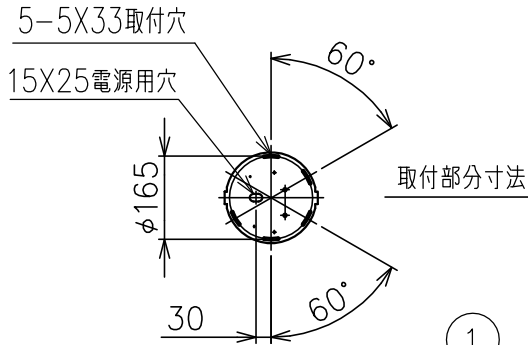

171129 200428 220506

同梱品

・取付ネジφ3.8X38mm/4ヶ

適合ディフューザー	型番
	BIG/BANG/P-B/WT BIG/BANG/P-B/RD

△ 安全上のご注意

- ○一般屋内用器具です。屋外や、水気、湿気のある所には取付け出来ません。絶縁不良による感電・火災の原因となることがあります。
- ○ワイヤ吊り専用器具です。吊り木等で補強された天井材にワイヤ取付部品で取付けてください。傾斜天井には取付けないでください。落下のおそれがあります。

7	LEDユニット	—	2	3000K	器具タイプ	.				
6	本体	AP	1	白色塗装						
5	コード	FEP	2	クリア	使用光源	LED 3260lm 3000K 41W				
4	ワイヤー	—	2	φ1.0						
3	ワイヤー調節具	SUS-B	2							
2	フランジ	SPC	1	白色塗装	色種					
1	取付板	SPC	1							
品番	品名	材質	数量	摘要			カタログ番号	B BANG P LED LR-A	型番	B/BANG/P /LED/LR-A
第三角法	作図	KI	単位	mm	尺度	—	質量	3.5 kg		

*本品の規格および外観は改良のため予告なしに変更する事がありますので、あらかじめご了承ください。