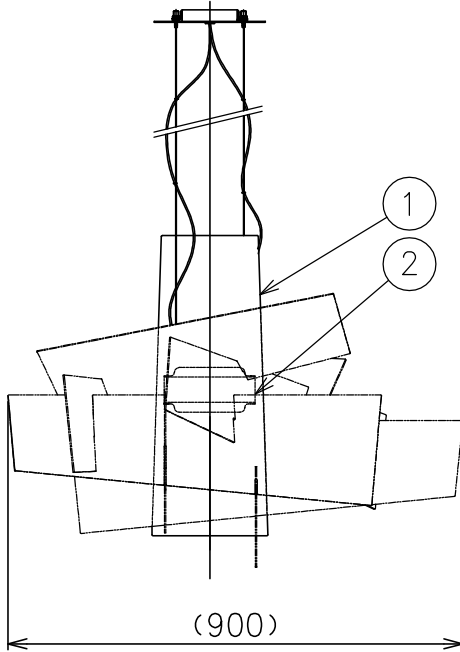

170425 200428 201223 220506

FOSCARINI

取付部分寸法

同梱品

・取付ネジφ3.8X38mm/4ヶ

適合ディフューザー	型番
	BIG/BANG/P-B/RD BIG/BANG/P-B/WT

カタログ番号	型番
BIG BANG P-A RD	BIG/BANG/P-A/RD
BIG BANG P-A WT	BIG/BANG/P-A/WT

△ 安全上のご注意

- 一般屋内用器具です。屋外や、水気、湿気のある所には取付け出来ません。絶縁不良による感電・火災の原因となることがあります。
- ワイヤ吊り専用器具です。吊り木等で補強された天井材にワイヤ取付部品で取付けてください。傾斜天井には取付けないでください。落下のおそれがあります。

7	コード	FEP	2	クリア 600V	器具 タイプ	.	.	.			
6	ワイヤー	SUS	1	φ1.0							
5	ワイヤー調節具	SUS-B	1								
4	フランジ	SPC	1	白色塗装	使用 光源	R7s 両口ハロゲンランプ	200WX1				
3	取付板	SPC	1	白色塗装							
2	ソケット	磁器	1	R7s 500V 6A	色種						
1	本体	AP	1	白色塗装							
品番	品名	材質	数量	摘要				カタログ 番号	別記	型番	別記
	第三角法	作図	KI	単位	mm	尺度	—	質量	1.5 kg		

7													
6										器具 タイプ	:		
5											:		
4													
3										適合 光源			
2													
1	ディフューザー	アクリル	8	色種参照						色種			
品番	品名	材質	数量	摘要				カタログ 番号	別記	型番	別記		
	第三角法	作図	KI	単位	mm	尺度	—	質量	3.9 kg				