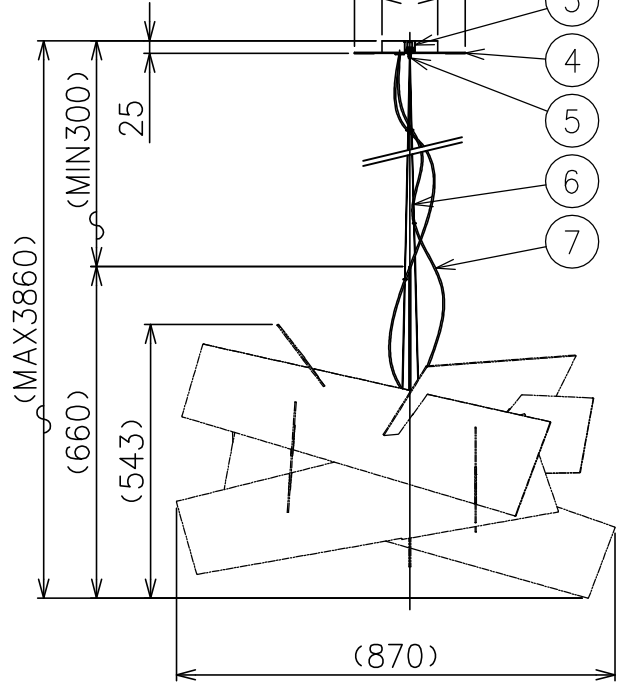

170425 200428 201223 220506

FOSCARINI

取付部分寸法

同梱品

・取付ネジφ3.8X38mm/4ヶ

適合ディフューザー	型番
	BIG/BANG/P-B/RD BIG/BANG/P-B/WT

カタログ番号	型番
BIG BANG P-A RD	BIG/BANG/P-A/RD
BIG BANG P-A WT	BIG/BANG/P-A/WT

△ 安全上のご注意

- 一般屋内用器具です。屋外や、水気、湿気のある所には取付け出来ません。絶縁不良による感電・火災の原因となることがあります。
- ワイヤ吊り専用器具です。吊り木等で補強された天井材にワイヤ取付部品で取付けてください。傾斜天井には取付けないでください。落下のおそれがあります。

7	コード	FEP	2	クリア 600V	器具 タイプ	.	.	.			
6	ワイヤー	SUS	1	φ1.0							
5	ワイヤー調節具	SUS-B	1								
4	フランジ	SPC	1	白色塗装	使用 光源	R7s 両口ハロゲンランプ	200WX1				
3	取付板	SPC	1	白色塗装							
2	ソケット	磁器	1	R7s 500V 6A	色種						
1	本体	AP	1	白色塗装							
品番	品名	材質	数量	摘要				カタログ 番号	別記	型番	別記
	第三角法	作図	KI	単位	mm	尺度	—	質量	1.5 kg		

*本品の規格および外観は改良のため予告なしに変更する事がありますので、あらかじめご了承ください。

170425 200428 201223 220506

FOSCARINI

適合灯具	型番
	BIG/BANG/P-A/RD
	BIG/BANG/P-A/WT B/BANG/P/LED/LR-A

カタログ番号	型番	色種 (摘要1)
B BANG P-B RD	B/BANG/P-B/RD	レッド
B BANG P-B WT	B/BANG/P-B/WT	ホワイト

7													
6										器具 タイプ	:		
5											:		
4													
3										適合 光源			
2													
1	ディフューザー	アクリル	8	色種参照						色種			
品番	品名	材質	数量	摘要				カタログ 番号	別記	型番	別記		
	第三角法	作図	KI	単位	mm	尺度	—	質量	3.9 kg				