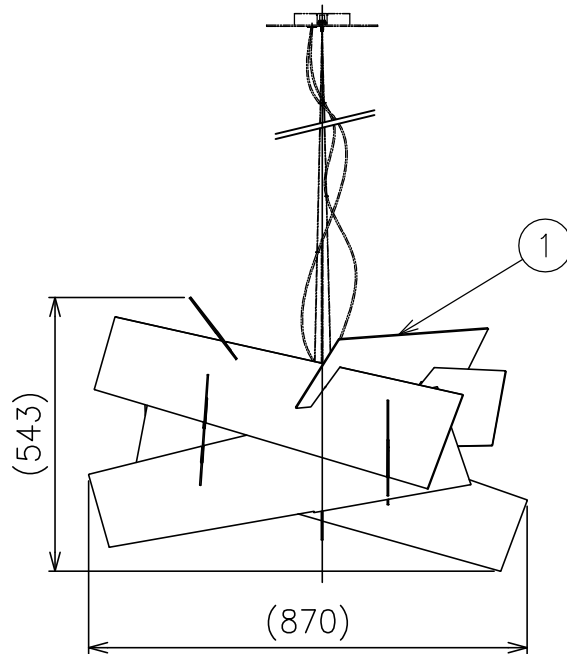

170425 200428 201223 220506

FOSCARINI

取付部分寸法

同梱品

・取付ネジφ3.8X38mm/4ヶ

適合ディフューザー	型番
	BIG/BANG/P-B/RD BIG/BANG/P-B/WT

カタログ番号	型番
BIG BANG P-A RD	BIG/BANG/P-A/RD
BIG BANG P-A WT	BIG/BANG/P-A/WT

△ 安全上のご注意

- 一般屋内用器具です。屋外や、水気、湿気のある所には取付け出来ません。絶縁不良による感電・火災の原因となることがあります。
- ワイヤ吊り専用器具です。吊り木等で補強された天井材にワイヤ取付部品で取付けてください。傾斜天井には取付けないでください。落下のおそれがあります。

7	コード	FEP	2	クリア 600V	器具 タイプ	.	.	.			
6	ワイヤー	SUS	1	φ1.0							
5	ワイヤー調節具	SUS-B	1								
4	フランジ	SPC	1	白色塗装	使用 光源	R7s 両口ハロゲンランプ	200WX1				
3	取付板	SPC	1	白色塗装							
2	ソケット	磁器	1	R7s 500V 6A	色種						
1	本体	AP	1	白色塗装							
品番	品名	材質	数量	摘要				カタログ 番号	別記	型番	別記
	第三角法	作図	KI	単位	mm	尺度	—	質量	1.5 kg		

*本品の規格および外観は改良のため予告なしに変更する事がありますので、あらかじめご了承ください。

170425 200428 201223 220506

FOSCARINI

適合灯具	型番
	BIG/BANG/P-A/RD
	BIG/BANG/P-A/WT B/BANG/P/LED/LR-A

カタログ番号	型番	色種 (摘要1)
B BANG P-B RD	B/BANG/P-B/RD	レッド
B BANG P-B WT	B/BANG/P-B/WT	ホワイト

7													
6										器具 タイプ	:		
5											:		
4													
3										適合 光源			
2													
1	ディフューザー	アクリル	8	色種参照						色種			
品番	品名	材質	数量	摘要				カタログ 番号	別記	型番	別記		
	第三角法	作図	KI	単位	mm	尺度	—	質量	3.9 kg				