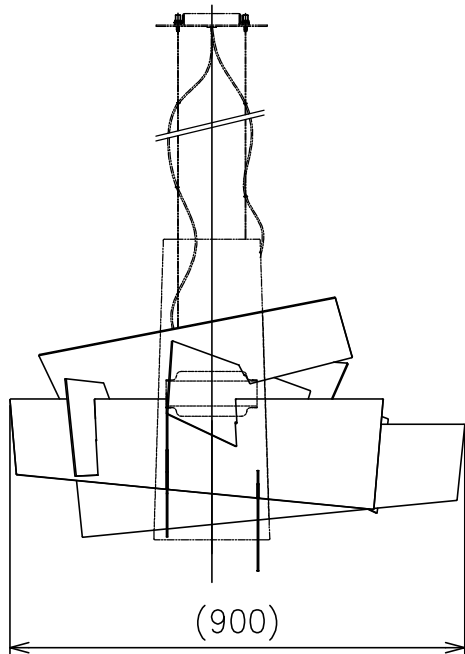

170425 200428 201223 220506

FOSCARINI

取付部分寸法

同梱品

・取付ネジφ3.8X38mm/4ヶ

適合ディフューザー	型番
	BIG/BANG/P-B/RD BIG/BANG/P-B/WT

カタログ番号	型番
BIG BANG P-A RD	BIG/BANG/P-A/RD
BIG BANG P-A WT	BIG/BANG/P-A/WT

△ 安全上のご注意

- 一般屋内用器具です。屋外や、水気、湿気のある所には取付け出来ません。絶縁不良による感電・火災の原因となることがあります。
- ワイヤ吊り専用器具です。吊り木等で補強された天井材にワイヤ取付部品で取付けてください。傾斜天井には取付けないでください。落下のおそれがあります。

7	コード	FEP	2	クリア 600V	器具 タイプ	.	.	.			
6	ワイヤー	SUS	1	φ1.0							
5	ワイヤー調節具	SUS-B	1								
4	フランジ	SPC	1	白色塗装	使用 光源	R7s 両口ハロゲンランプ	200WX1				
3	取付板	SPC	1	白色塗装							
2	ソケット	磁器	1	R7s 500V 6A	色種						
1	本体	AP	1	白色塗装							
品番	品名	材質	数量	摘要				カタログ 番号	別記	型番	別記
	第三角法	作図	KI	単位	mm	尺度	—	質量	1.5 kg		

*本品の規格および外観は改良のため予告なしに変更する事がありますので、あらかじめご了承ください。

170425 200428 201223 220506

FOSCARINI

適合灯具	型番
	BIG/BANG/P-A/RD
	BIG/BANG/P-A/WT B/BANG/P/LED/LR-A

カタログ番号	型番	色種 (摘要1)
B BANG P-B RD	B/BANG/P-B/RD	レッド
B BANG P-B WT	B/BANG/P-B/WT	ホワイト

7													
6										器具 タイプ	:		
5											:		
4													
3										適合 光源			
2													
1	ディフューザー	アクリル	8	色種参照						色種			
品番	品名	材質	数量	摘要				カタログ 番号	別記	型番	別記		
	第三角法	作図	KI	単位	mm	尺度	—	質量	3.9 kg				