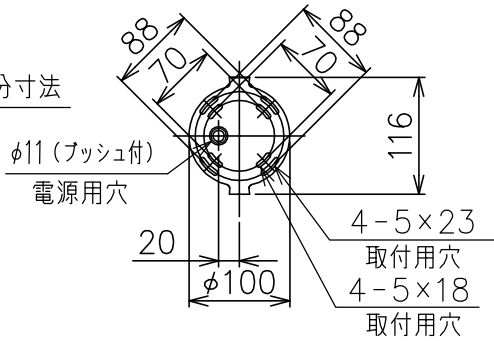

170425 200428 201223 220506

FOSCARINI

取付部分寸法

同梱品

・取付ネジφ3.8X38mm/4ヶ

適合ディフューザー	型番
	BIG/BANG/P-B/RD BIG/BANG/P-B/WT

カタログ番号	型番
BIG BANG P-A RD	BIG/BANG/P-A/RD
BIG BANG P-A WT	BIG/BANG/P-A/WT

△ 安全上のご注意

- 一般屋内用器具です。屋外や、水気、湿気のある所には取付け出来ません。絶縁不良による感電・火災の原因となることがあります。
- ワイヤ吊り専用器具です。吊り木等で補強された天井材にワイヤ取付部品で取付けてください。傾斜天井には取付けないでください。落下のおそれがあります。

7	コード	FEP	2	クリア 600V	器具 タイプ	.	.	.			
6	ワイヤー	SUS	1	φ1.0							
5	ワイヤー調節具	SUS-B	1								
4	フランジ	SPC	1	白色塗装	使用 光源	R7s 両口ハロゲンランプ	200WX1				
3	取付板	SPC	1	白色塗装							
2	ソケット	磁器	1	R7s 500V 6A	色種						
1	本体	AP	1	白色塗装							
品番	品名	材質	数量	摘要				カタログ 番号	別記	型番	別記
	第三角法	作図	KI	単位	mm	尺度	—	質量	1.5 kg		

7													
6										器具 タイプ	:		
5											:		
4													
3										適合 光源			
2													
1	ディフューザー	アクリル	8	色種参照						色種			
品番	品名	材質	数量	摘要				カタログ 番号	別記	型番	別記		
	第三角法	作図	KI	単位	mm	尺度	—	質量	3.9 kg				