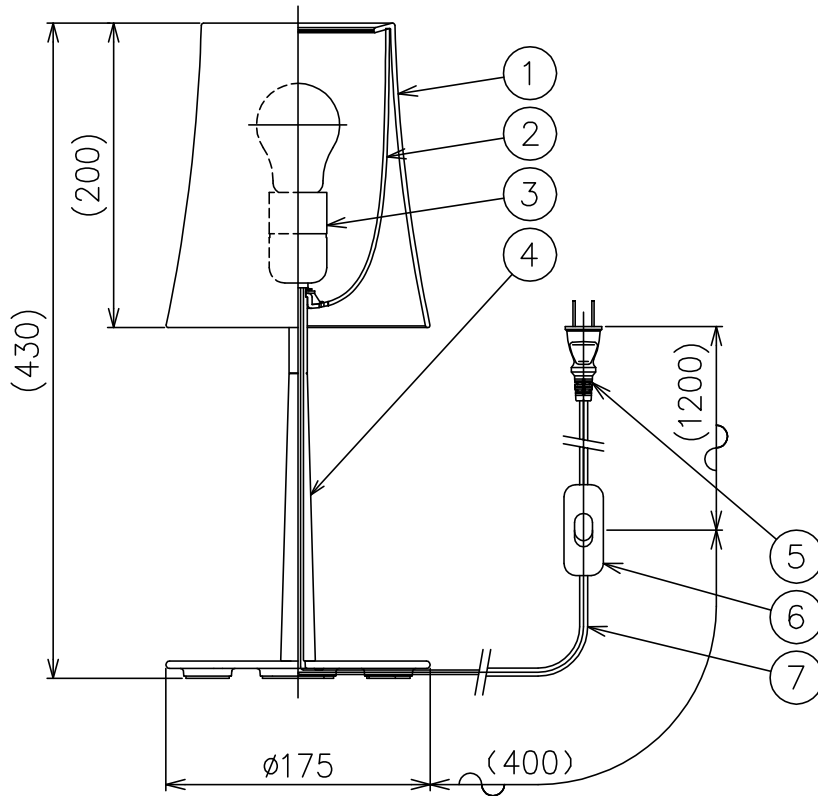

210510

色種欄

カタログ番号	型番	摘要 4
BIRDIE T S EASY BK	BIRDIE/T/S/EASY/ BK	ブラック
BIRDIE T S EASY BL	BIRDIE/T/S/EASY/ BL	ブルー
BIRDIE T S EASY GN	BIRDIE/T/S/EASY/ GN	セージグリーン
BIRDIE T S EASY RD	BIRDIE/T/S/EASY/ RD	ブリックレッド
BIRDIE T S EASY YE	BIRDIE/T/S/EASY/ YE	サンドイエロー
BIRDIE T S EASY WT	BIRDIE/T/S/EASY/ WT	ホワイト

△ 安全上のご注意

- 一般屋内用器具です。屋外や、水気、湿気のある所には取付け出来ません。絶縁不良による感電・火災の原因となることがあります。
- 不安定な場所に設置しないでください。器具の転倒・火災のおそれがあります。
- カーテン・紙等の可燃物や揮発物に近づけて設置しないでください。火災のおそれがあります。

7	コード	塩化ビニル	1	クリア									
6	中間スイッチ	樹脂	1	クリア 250V 2A	器具	。							
5	プラグ	樹脂	1	クリア 125V 6A	タイプ	。							
4	本体	アルミ	1	色種欄参照									
3	ソケット	樹脂	1	E26	適合					E26 普通ランプ シリカ			
2	グローブ	ポリカーボネート	1	乳白色	ランプ						60WX1		
1	セード	ポリカーボネート	1	乳白色	色種								
品番	品名	材質	数量	摘要	カタログ	別記	型番	別記					
第三角法	作図	KI	単位	mm	尺度	—	質量	1.7 kg					

※本品の規格および外観は改良のため予告なしに変更する事がありますので、あらかじめご了承ください。