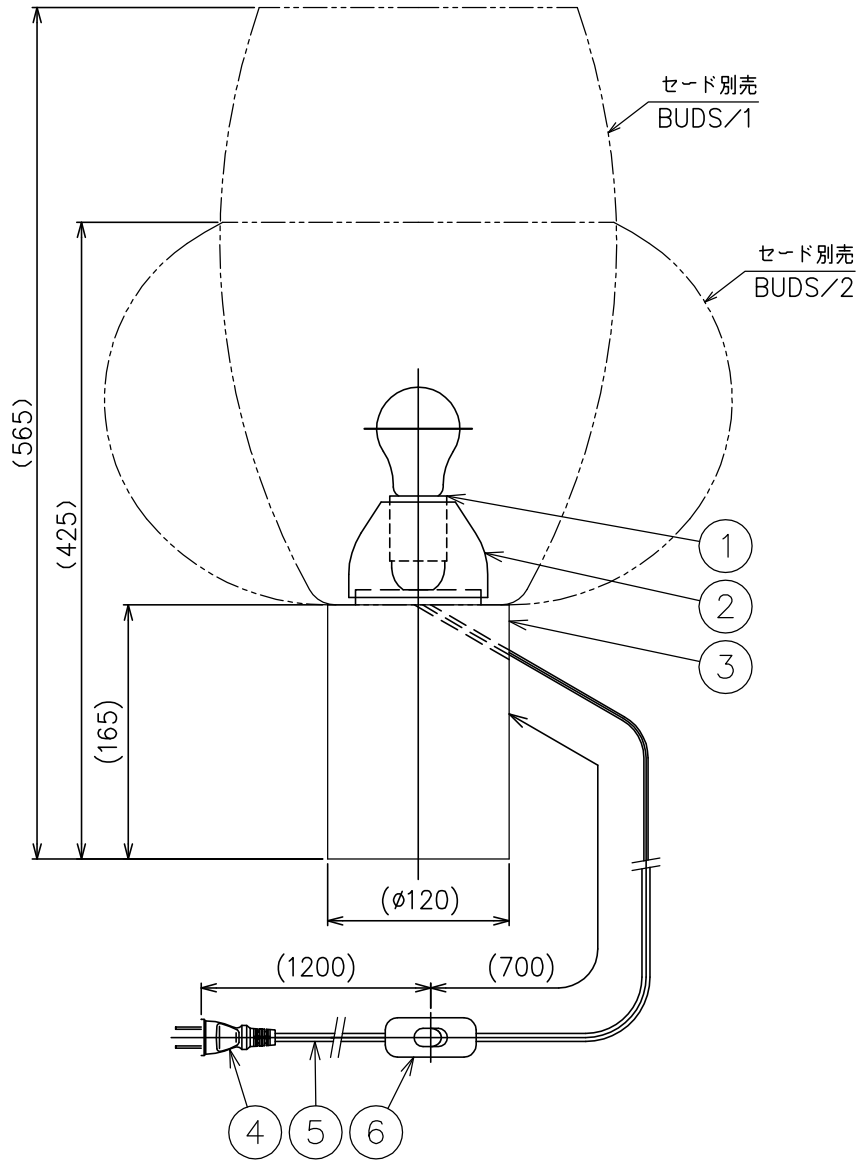

適合セード	型番
	BUDS/1/T-B/WT
	BUDS/2/T-B/GY
	BUDS/2/T-B/WT

△ 安全上のご注意

- 一般屋内用器具です。屋外や、水気、湿気のある所には取付け出来ません。絶縁不良による感電・火災の原因となることがあります。
- 不安定な場所に設置しないでください。器具の転倒・火災のおそれがあります。
- カーテン・紙等の可燃物や揮発物に近づけて設置しないでください。火災のおそれがあります。

7													
6	中間スイッチ	樹脂	1	クリア 250V 2A					器具				
5	コード	塩化ビニル	1	クリア					タイプ				
4	プラグ	樹脂	1	クリア 125V 7A									
3	ホントイ	アクリル	1	クリア					適合	E26 普通ランプ シリカ			
2	セードホルダー	樹脂	1	乳白色					ランプ		60WX1		
1	ソケット	PET	1	E26 250V 3A					色種				
品番	品名	材質	数量	摘要				カタログ	BUDS 1-2	型番	BUDS/1-2/T-A		
	第三角法	作図	KI	単位	mm	尺度	-	質量	2.0 kg	番号	T-A		