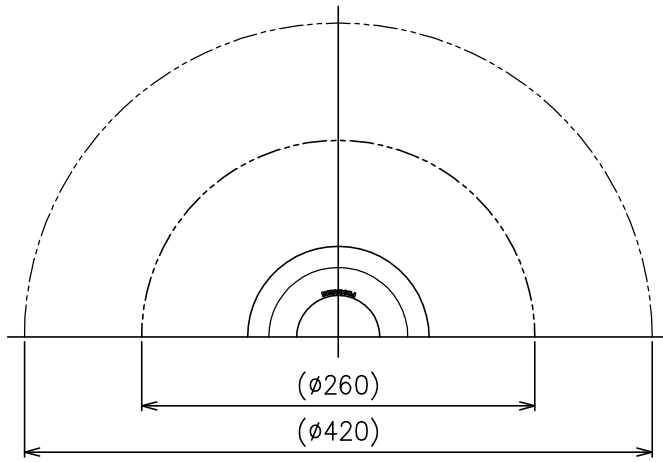

適合セード	型番
	BUDS/1/T-B/WT
	BUDS/2/T-B/GY
	BUDS/2/T-B/WT

△ 安全上のご注意

- 一般屋内用器具です。屋外や、水気、湿気のある所には取付け出来ません。絶縁不良による感電・火災の原因となることがあります。
- 不安定な場所に設置しないでください。器具の転倒・火災のおそれがあります。
- カーテン・紙等の可燃物や揮発物に近づけて設置しないでください。火災のおそれがあります。

7													
6	中間スイッチ	樹脂	1	クリア 250V 2A					器具				
5	コード	塩化ビニル	1	クリア					タイプ				
4	プラグ	樹脂	1	クリア 125V 7A									
3	ホントイ	アクリル	1	クリア					適合	E26 普通ランプ シリカ			
2	セードホルダー	樹脂	1	乳白色					ランプ		60WX1		
1	ソケット	PET	1	E26 250V 3A					色種				
品番	品名	材質	数量	摘要				カタログ	BUDS 1-2	型番	BUDS/1-2/T-A		
	第三角法	作図	KI	単位	mm	尺度	-	質量	2.0 kg	番号	T-A		

※本品の規格および外観は改良のため予告なしに変更する事がありますので、あらかじめご了承ください。

201125

200801