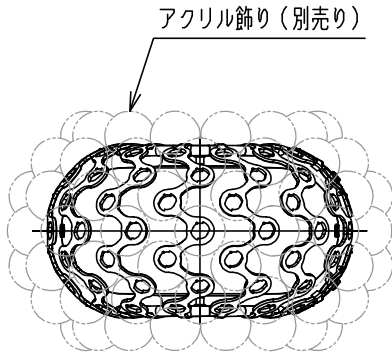

FOSCARINI

取付面切欠寸法

適合アクリル飾り	型番
	CABO-SFERE/311S004-16 CABO-SFERE/311S004-25

中・大型四角アウトレットボックス (別売)

中・大型四角丸穴カバー (別売)

定格表

入力電圧	AC100V
周波数	50/60Hz
入力電流	0.09A
消費電力	8.5W

2.LEDの光色、明るさには個体差があります。あらかじめご了承ください。
 注記) 1.アウトレットボックス取付専用器具です、壁面直付は出来ません。

同梱品

・六角レンチ: 2.5mm/1ヶ

△ 安全上のご注意

- 一般屋内用器具です。屋外や、水気、湿気のある所には取付け出来ません。絶縁不良による感電・火災の原因となることがあります。
- 壁面取付専用器具です。天井面には取付けないでください。落下のおそれがあります。

7	グローブ固定ネジ	BSBM	2	M4メッキ	器具 タイプ	・取付方向: 壁面使用 (上図以外の取付は不可。)			
6	取付板	SPC	1	メッキ					
5	六角ナット	SS	2	M4	適合 光源	LED 2700K Ra80 1360lm 12W			
4	フレーム固定ネジ	SS	2	M4					
3	LED	-	2	12W					
2	グローブ	ガラス	1	乳白色					
1	フレーム	ポリカーボネート	7	クリア	色種				
品番	品名	材質	数量	摘要		カタログ 番号	CABO W/S-A PLUS LED	型番	CABO/W/S-A/ PLUS/LED
第三角法	作図	KI	単位	mm	尺度	-	質量	0.9 kg	