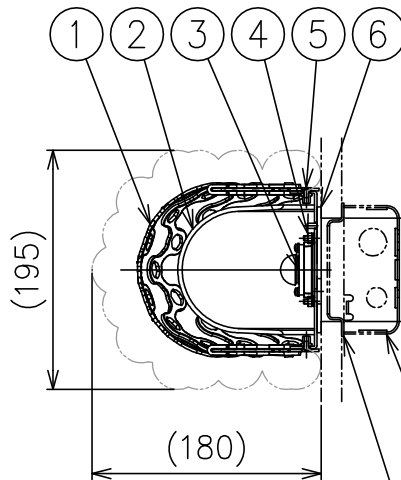

FOSCARINI

取付面切欠寸法

適合アクリル飾り	型番
	CABO-SFERE/311S004-16 CABO-SFERE/311S004-25

中・大型四角アウトレットボックス (別売)

中・大型四角丸穴カバー (別売)

定格表

入力電圧	AC100V
周波数	50/60Hz
入力電流	0.09A
消費電力	8.5W

2.LEDの光色、明るさには個体差があります。あらかじめご了承ください。
 注記) 1.アウトレットボックス取付専用器具です、壁面直付は出来ません。

同梱品

・六角レンチ: 2.5mm/1ヶ

△ 安全上のご注意

- 一般屋内用器具です。屋外や、水気、湿気のある所には取付け出来ません。絶縁不良による感電・火災の原因となることがあります。
- 壁面取付専用器具です。天井面には取付けないでください。落下のおそれがあります。

7	グローブ固定ネジ	BSBM	2	M4メッキ	器具 タイプ	・取付方向: 壁面使用 (上図以外の取付は不可。)			
6	取付板	SPC	1	メッキ					
5	六角ナット	SS	2	M4	適合 光源	LED 2700K Ra80 1360lm 12W			
4	フレーム固定ネジ	SS	2	M4					
3	LED	-	2	12W					
2	グローブ	ガラス	1	乳白色					
1	フレーム	ポリカーボネート	7	クリア	色種				
品番	品名	材質	数量	摘要		カタログ 番号	CABO W/S-A PLUS LED	型番	CABO/W/S-A/ PLUS/LED
第三角法	作図	KI	単位	mm	尺度	-	質量	0.9 kg	