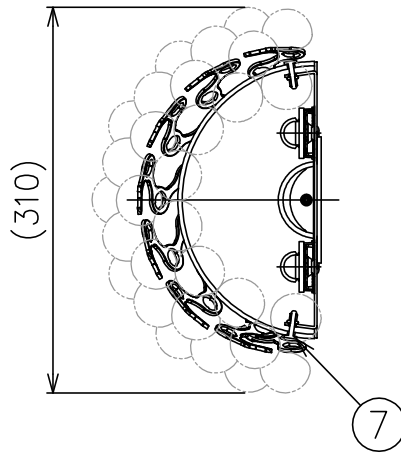

FOSCARINI

取付面切欠寸法

適合アクリル飾り	型番
	CABO-SFERE/311S004-16 CABO-SFERE/311S004-25

中・大型四角アウトレットボックス (別売)

中・大型四角丸穴カバー (別売)

定格表

入力電圧	AC100V
周波数	50/60Hz
入力電流	0.09A
消費電力	8.5W

2.LEDの光色、明るさには個体差があります。あらかじめご了承ください。
 注記) 1.アウトレットボックス取付専用器具です、壁面直付は出来ません。

同梱品

・六角レンチ: 2.5mm/1ヶ

△ 安全上のご注意

- 一般屋内用器具です。屋外や、水気、湿気のある所には取付け出来ません。絶縁不良による感電・火災の原因となることがあります。
- 壁面取付専用器具です。天井面には取付けないでください。落下のおそれがあります。

7	グローブ固定ネジ	BSBM	2	M4メッキ	器具 タイプ	・取付方向: 壁面使用 (上図以外の取付は不可。)			
6	取付板	SPC	1	メッキ					
5	六角ナット	SS	2	M4	適合 光源	LED 2700K Ra80 1360lm 12W			
4	フレーム固定ネジ	SS	2	M4					
3	LED	-	2	12W					
2	グローブ	ガラス	1	乳白色					
1	フレーム	ポリカーボネート	7	クリア	色種				
品番	品名	材質	数量	摘要		カタログ 番号	CABO W/S-A PLUS LED	型番	CABO/W/S-A/ PLUS/LED
第三角法	作図	KI	単位	mm	尺度	-	質量	0.9 kg	