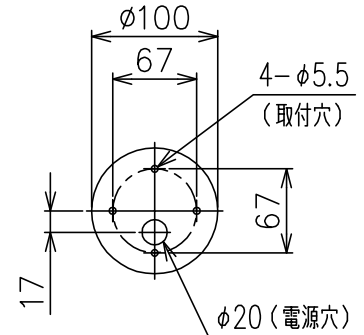

FOSCARINI

取付面切欠寸法

適合アクリル飾り	型番
	CABO-SFERE/311S004-16 CABO-SFERE/311S004-25

中・大型四角アウトレットボックス (別売)

中・大型四角丸穴カバー (別売)

定格表

入力電圧	AC100V
周波数	50/60Hz
入力電流	0.09A
消費電力	8.5W

2.LEDの光色、明るさには個体差があります。あらかじめご了承ください。
 注記) 1.アウトレットボックス取付専用器具です、壁面直付は出来ません。

同梱品

・六角レンチ: 2.5mm/1ヶ

△ 安全上のご注意

- 一般屋内用器具です。屋外や、水気、湿気のある所には取付け出来ません。絶縁不良による感電・火災の原因となることがあります。
- 壁面取付専用器具です。天井面には取付けないでください。落下のおそれがあります。

7	グローブ固定ネジ	BSBM	2	M4メッキ	器具 タイプ	・取付方向: 壁面使用 (上図以外の取付は不可。)			
6	取付板	SPC	1	メッキ					
5	六角ナット	SS	2	M4	適合 光源	LED 2700K Ra80 1360lm 12W			
4	フレーム固定ネジ	SS	2	M4					
3	LED	-	2	12W					
2	グローブ	ガラス	1	乳白色					
1	フレーム	ポリカーボネート	7	クリア	色種				
品番	品名	材質	数量	摘要		カタログ 番号	CABO W/S-A PLUS LED	型番	CABO/W/S-A/ PLUS/LED
第三角法	作図	KI	単位	mm	尺度	-	質量	0.9 kg	